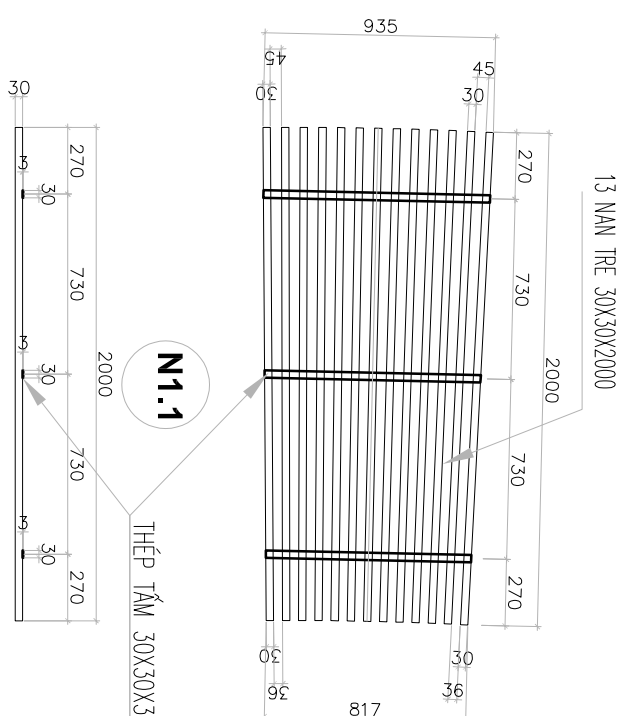

BẢN VẼ SUPPLEMENT
 BẢN VẼ BIÊN PHÁP THI CÔNG
 BẢN VẼ HOÀN CÔNG

NGÀY: 22/03/2024

TY LỆ: 1/50

SỐ BẢN VẼ: TB-02

MÀNH TẦM NGOÀI 1 LOẠI 3
S.L: 8 TẦM

MÀNH TẦM NGOÀI 1 LOẠI 2
S.L: 8 TẦM

MÀNH TẦM NGOÀI 1 LOẠI 1
S.L: 8 TẦM