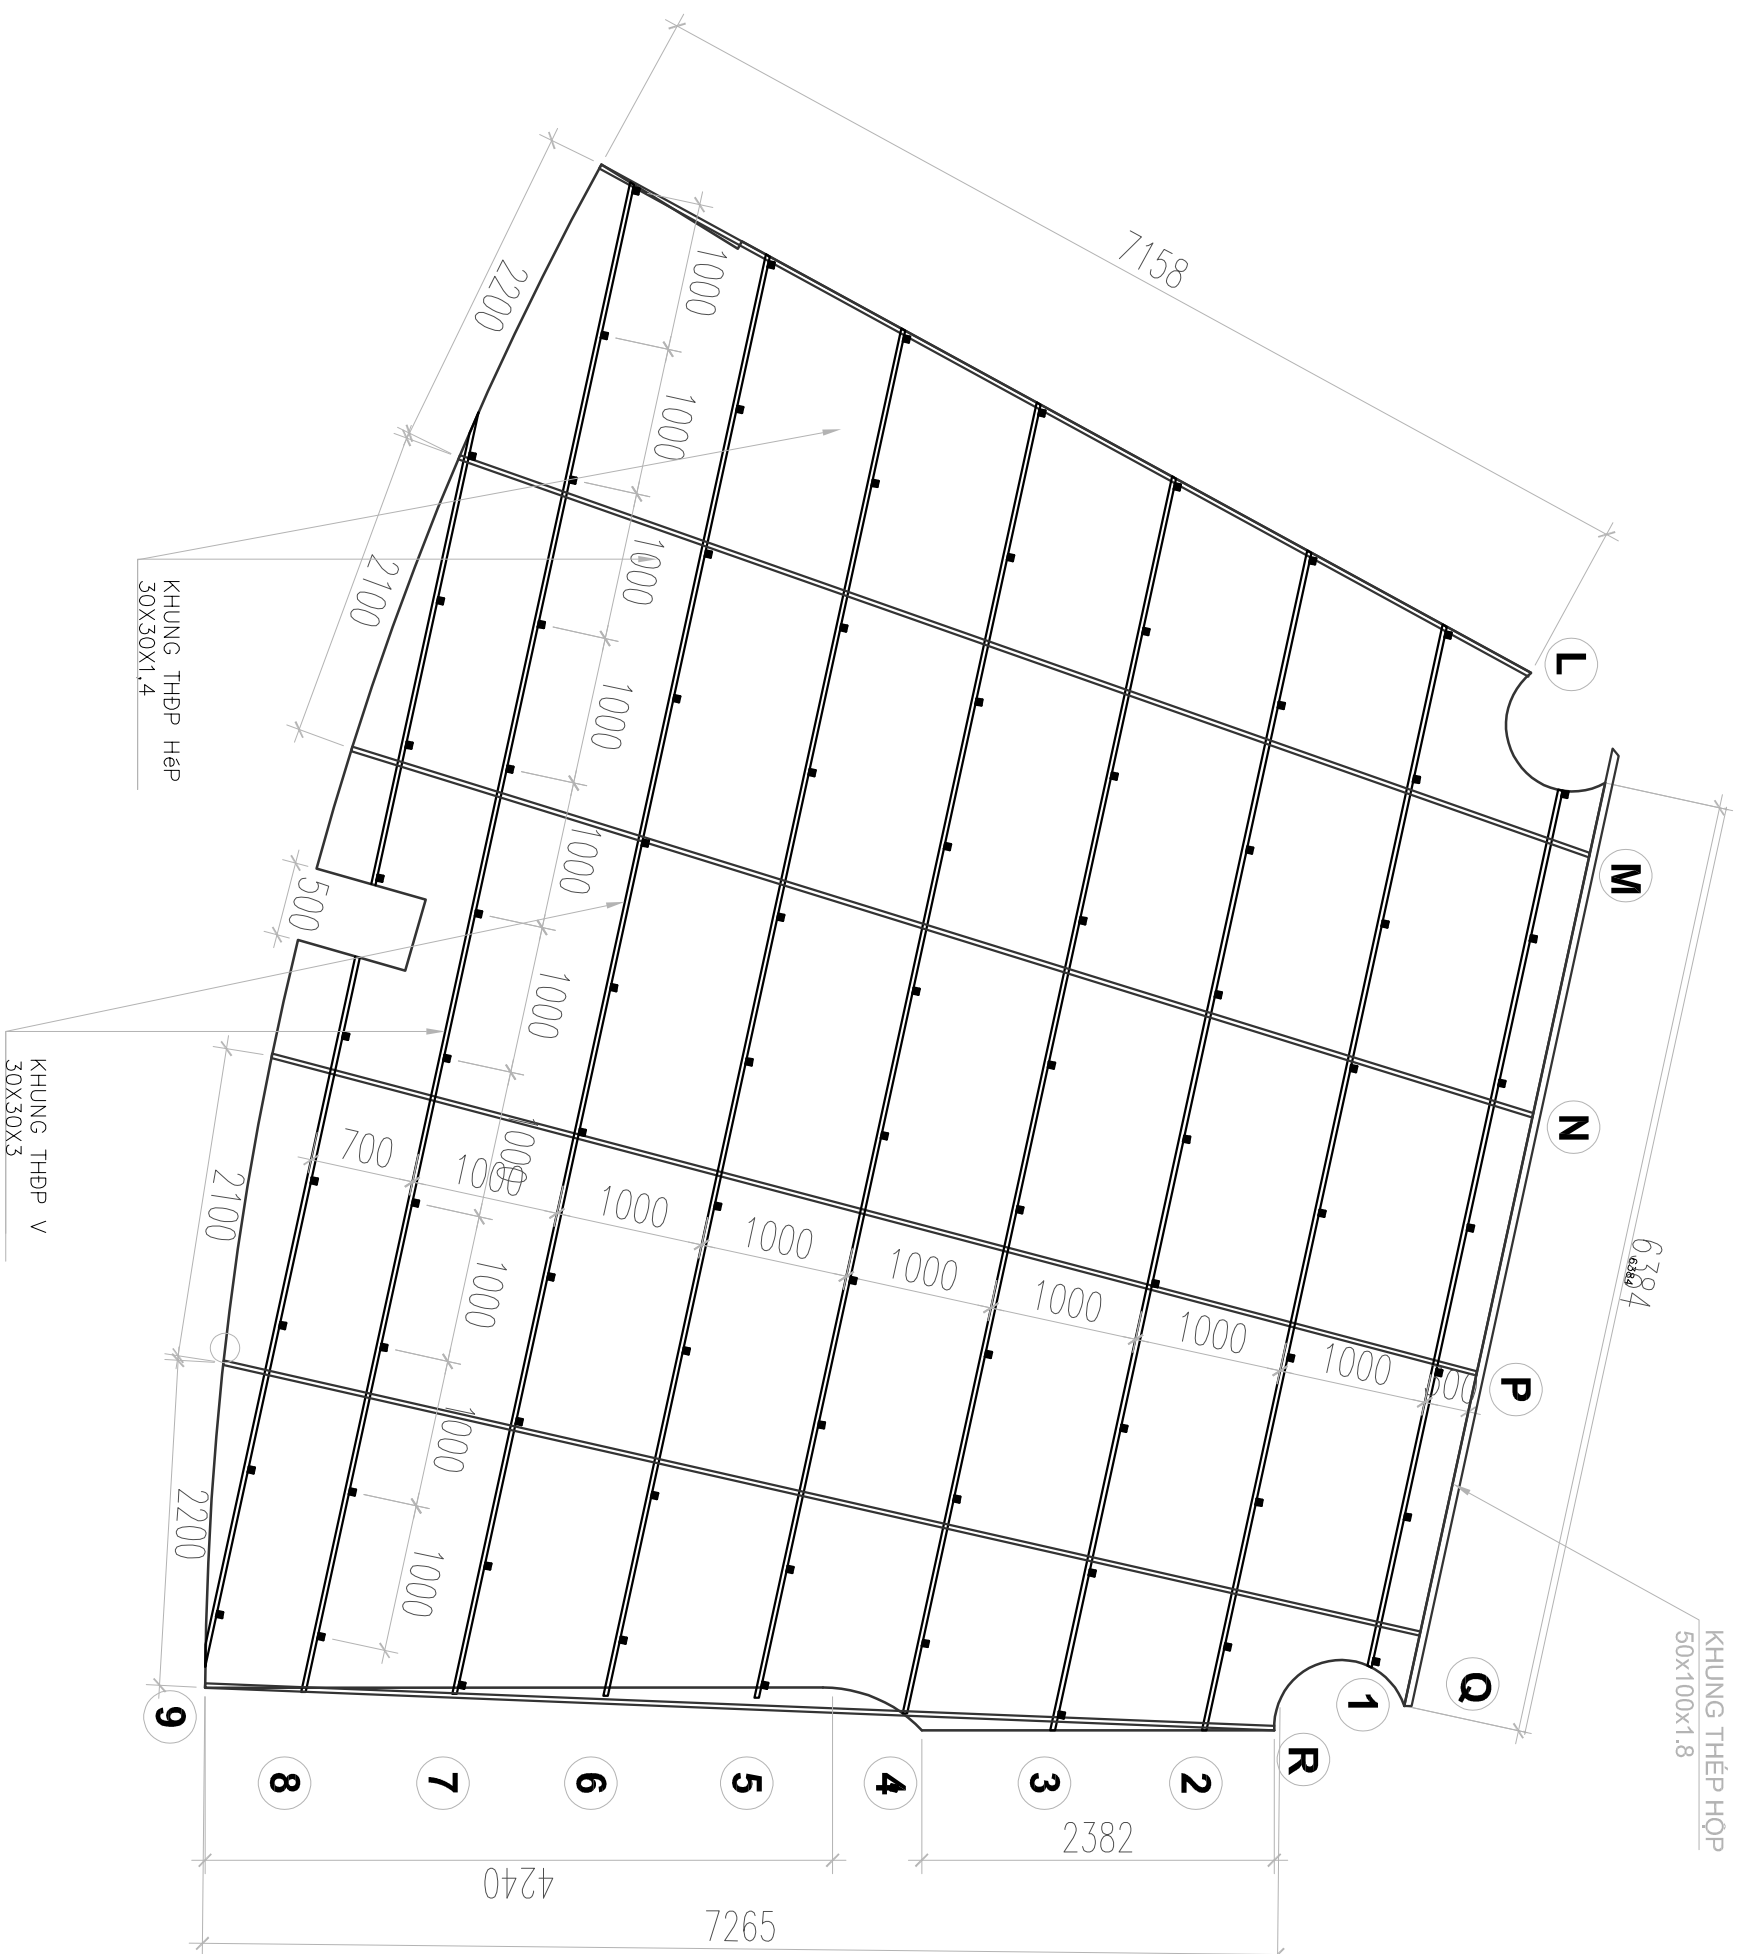

TÊN BẢN VẼ:

MẶT BẰNG KHUNG XƯƠNG
TREO TRẦN NGOÀI 3

MỨC ĐƯỢC PHÁT HÀNH:

BẢN VẼ SUPPLEMENT
 BẢN VẼ BIÊN PHÁP THI CÔNG
 BẢN VẼ HOÀN CÔNG

NGÀY: 22/03/2024

TY LỆ: 1/50

SỐ BẢN VẼ: KT-04

DỰ ÁN: TRƯỜNG LÊN CẤP MARIE CURIE