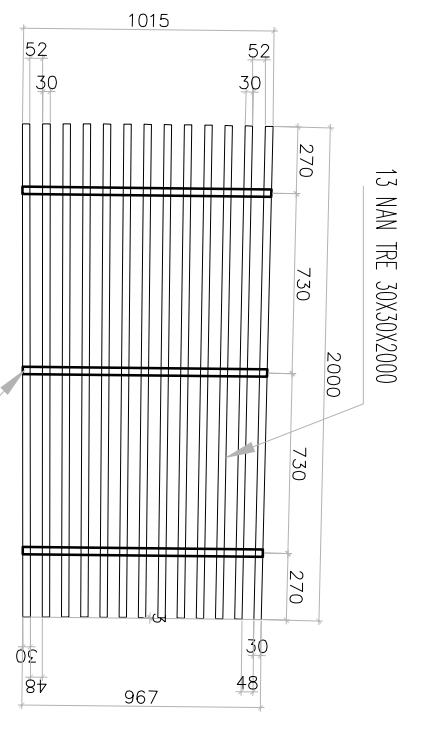

N2.2

THÉP TẤM 30X30X3

MẠNH TẤM NGOÀI 2 LOẠI 1
SL. 10 TẤM