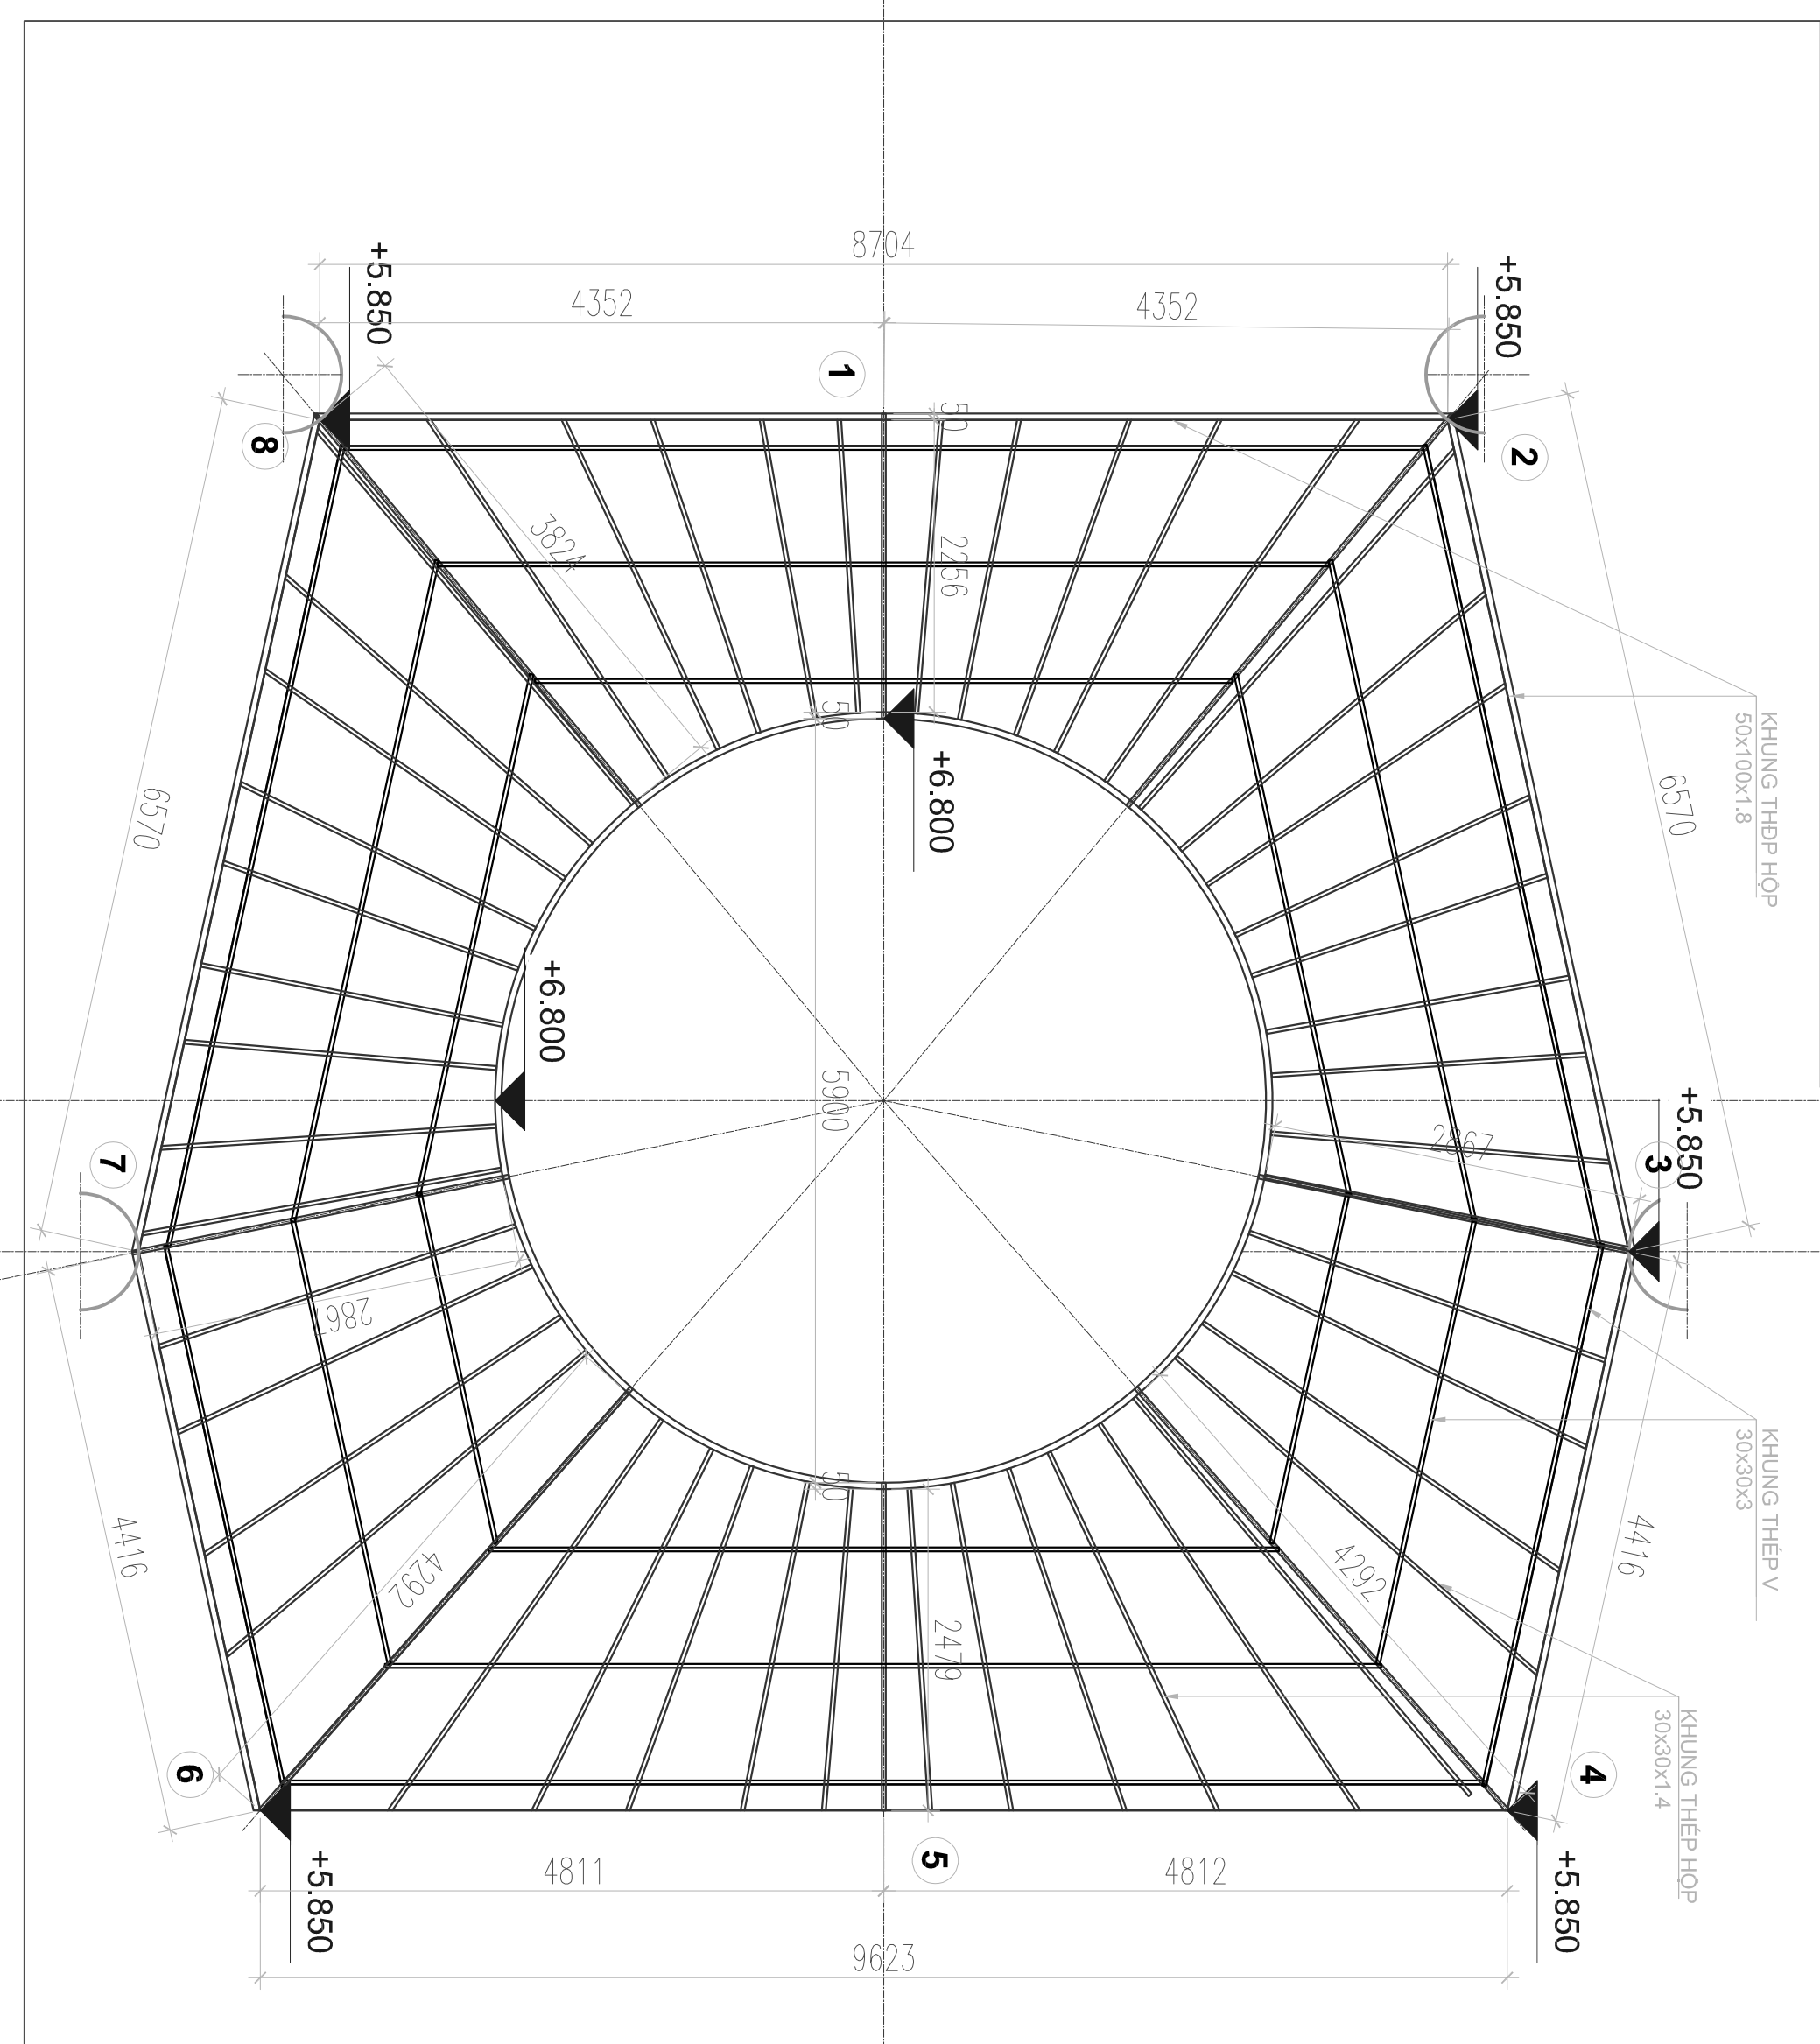

DỰ ÁN: TRƯỜNG LIÊN CẤP MARIE CURIE

ĐỊA ĐIỂM: LONG BIÊN

LÔ ĐẤT TH-06 VÀ N-10, KHU ĐÔ THỊ VIỆT HÙNG
QUẬN LONG BIÊN, HÀ NỘI

CHỈ ĐẠO TỰ: CÔNG TY CỔ PHẦN ĐẦU TƯ VINAKIM

LÊ DUY KHOA

CÔNG TY CỔ PHẦN TƯ VẤN THIẾT KẾ KẾT CẤU VIỆT

NGUYỄN QUANG TOÀN

DIỀU CHỈNH		
03		
02		
01		

NHÀ THẦU THI CÔNG: CÔNG TY CỔ PHẦN VẬT LIỆU XANH
ALL VIỆT NAM

B18-12 VIOLET 2 VINHOMES
GARDENIA HÀM NGHI, CẦU DIEN, NAM TỪ LIÊM, HÀ NỘI
TEL: (084) 24 39 11 22 88
EMAIL: sale@allvietnam.vn

CHỈ HUY TRƯỞNG: NGUYỄN VĂN HIỆU
NGƯỜI KIỂM TRA: TRẦN QUỐC VIỆT
NGƯỜI VẼ: THẦN MINH TRANG

CÓI THẦU: CUNG CẤP, LẬP DẤT TRẦN LAM TRE TRANG TRÍ HỘI TRƯỞNG

HÀNG MỤC: TRẦN LAM TRE
TÊN BẢN VẼ: MẶT BẰNG KHUNG XƯƠNG TREO TRẦN TRONG

MỨC ĐƯỢC PHÁT HÀNH:
☒ BẢN VẼ SUPPORTING
☒ BẢN VẼ BIÊN PHÁP THI CÔNG
☐ BẢN VẼ HOÀN CÔNG
NGÀY: 22/03/2024
TỶ LỆ: 1/50
SỐ BẢN VẼ: KT-01