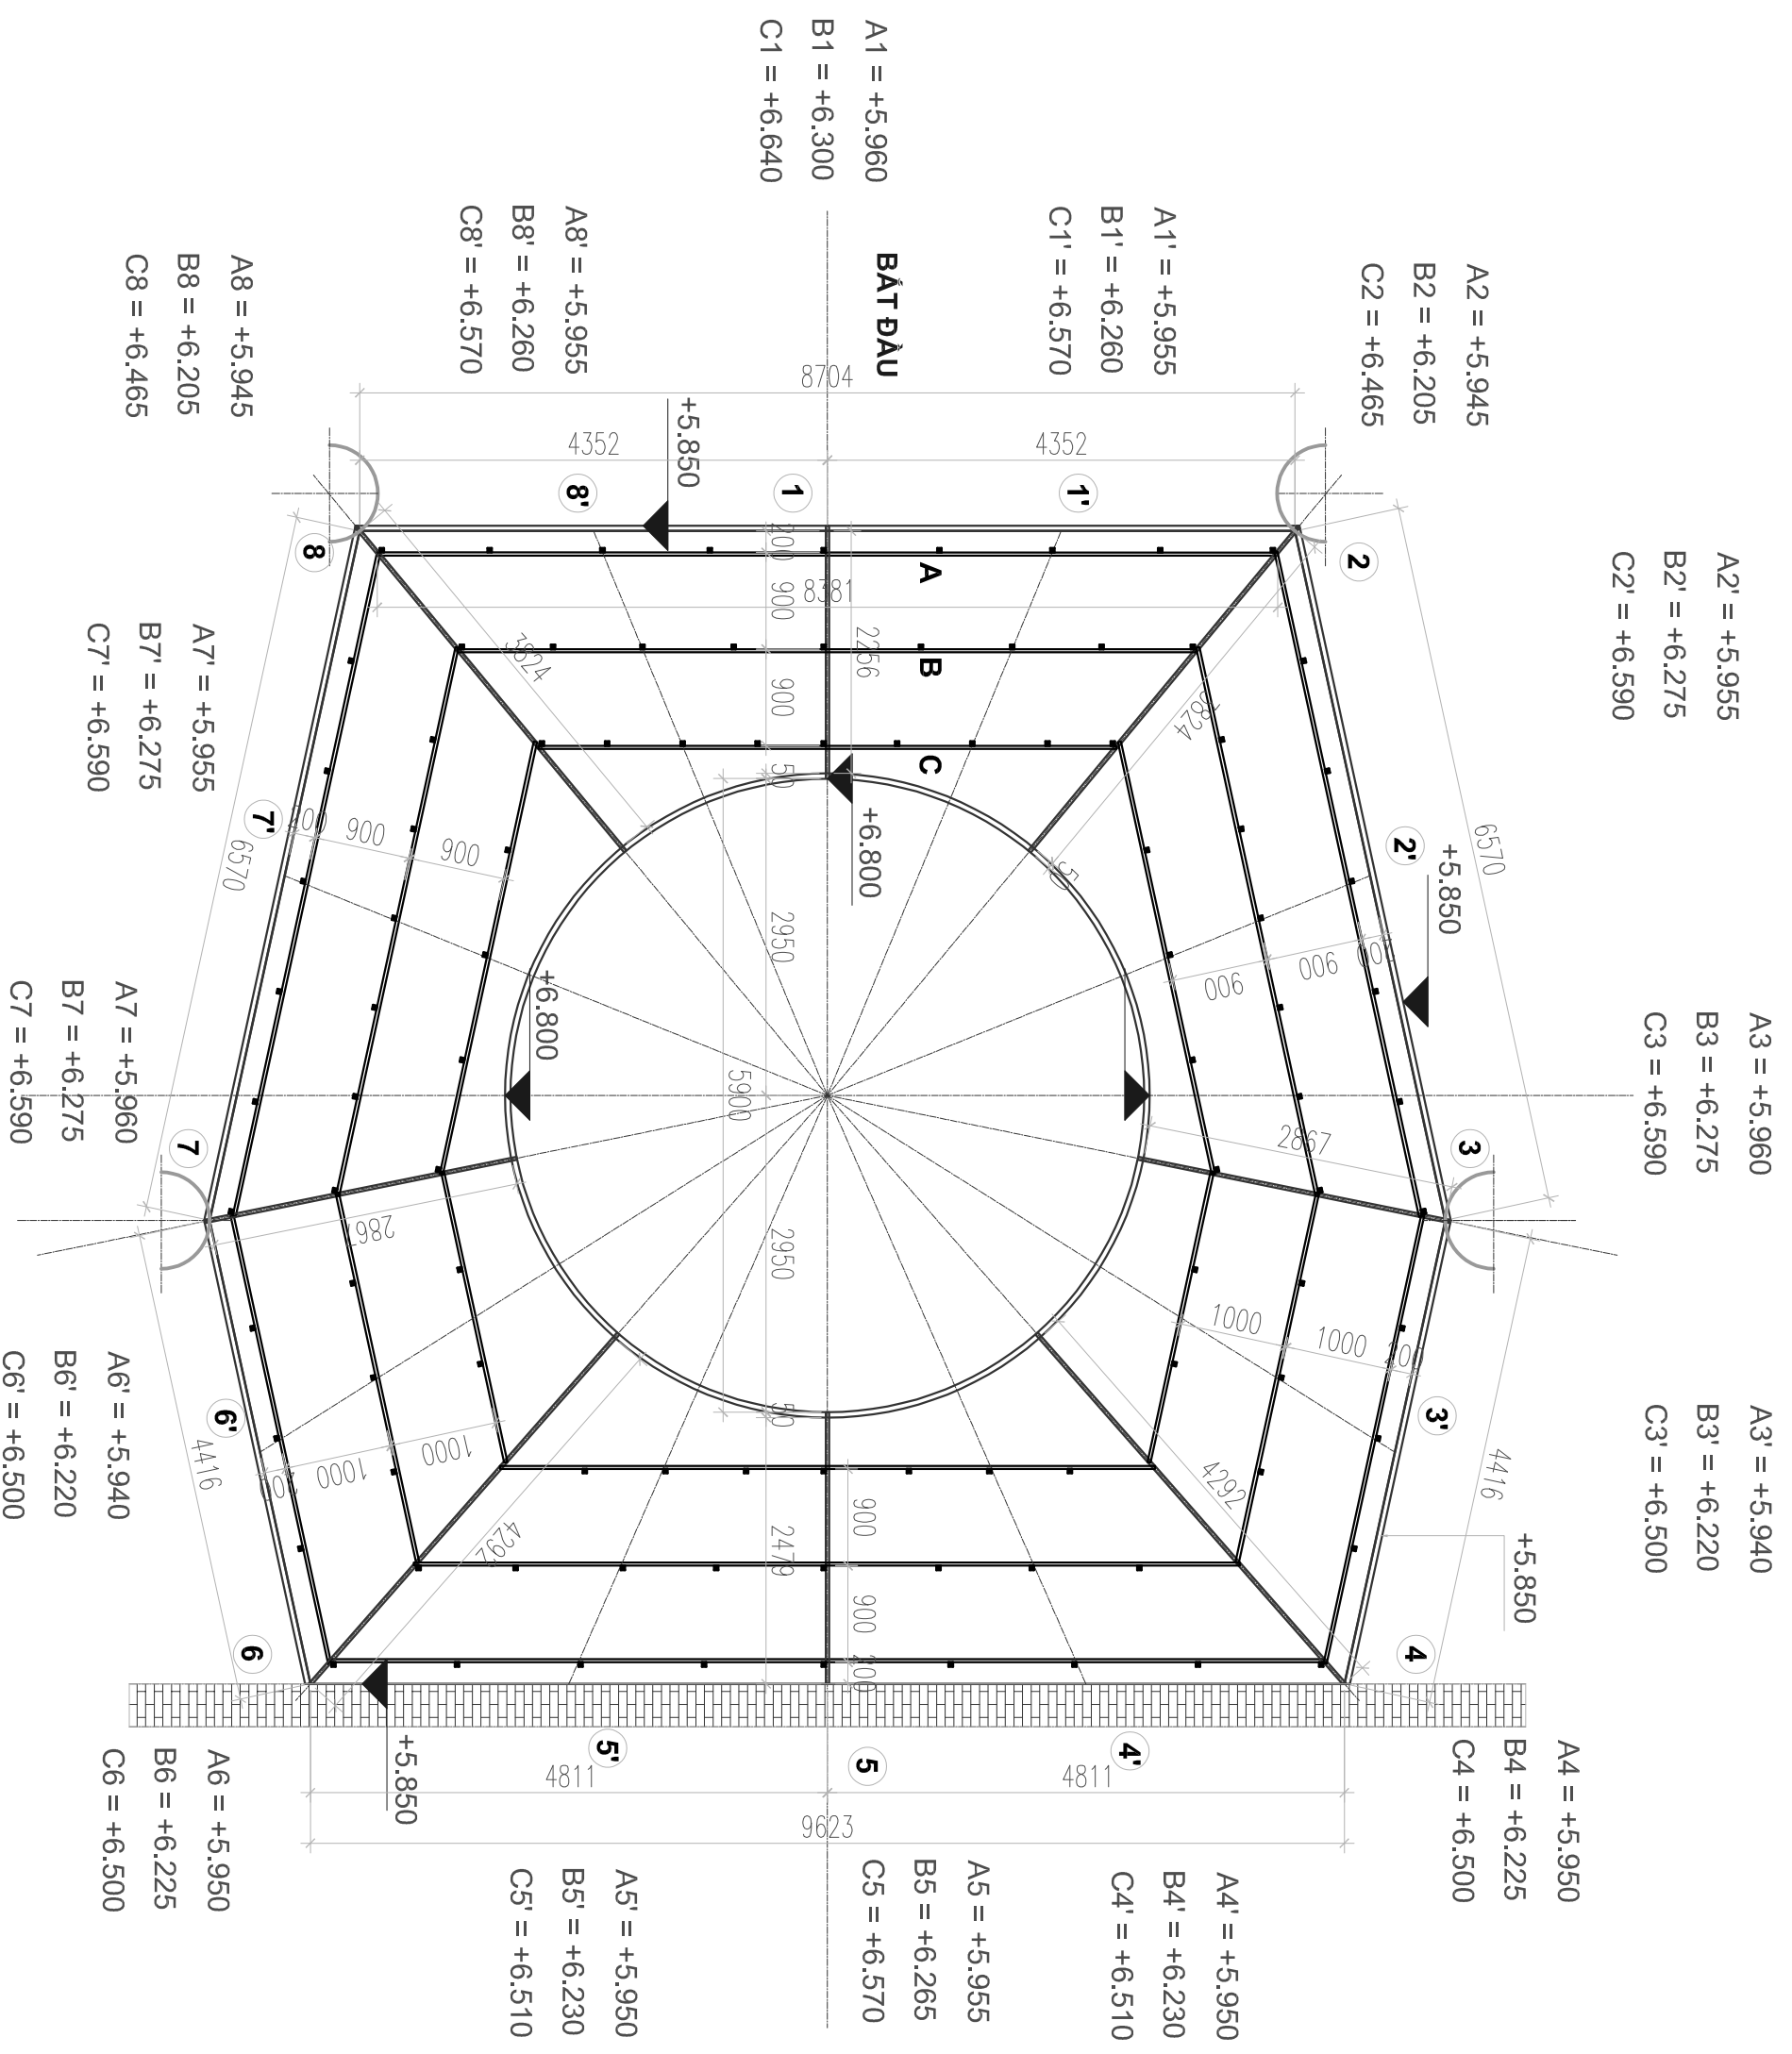

- A2' = +5.955
- B2' = +6.275
- C2' = +6.590
- A3 = +5.960
- B3 = +6.275
- C3 = +6.590
- A3' = +5.940
- B3' = +6.220
- C3' = +6.500

- A4 = +5.950
- B4 = +6.225
- C4 = +6.500

- A4' = +5.950
- B4' = +6.230
- C4' = +6.510

- A5 = +5.955
- B5 = +6.265
- C5 = +6.570

- A5' = +5.950
- B5' = +6.230
- C5' = +6.510

- A1 = +5.960
- B1 = +6.300
- C1 = +6.640

- A8 = +5.945
- B8 = +6.205
- C8 = +6.465

- A7' = +5.955
- B7' = +6.275
- C7' = +6.590

- A7 = +5.960
- B7 = +6.275
- C7 = +6.590

- A6' = +5.940
- B6' = +6.220
- C6' = +6.500

- A6 = +5.950
- B6 = +6.225
- C6 = +6.500

DỰ ÁN: TRƯỜNG LIÊN CẤP MARIE CURIE

LONG BIÊN

ĐỊA ĐIỂM: LỘ SÁT TH-06 VÀ N-10, KHU ĐÔ THỊ VIỆT HÙNG, QUẬN LONG BIÊN, HÀ NỘI

CHỦ ĐẦU TƯ: CÔNG TY CỔ PHẦN ĐẦU TƯ VINAKIM

LÊ DUY KHOA

CÔNG TY CỔ PHẦN TƯ VẤN THIẾT KẾ KẾT CẤU VIỆT

NGUYỄN QUANG TOÀN

DIỀU CHỈNH	NGÀY
03	
02	
01	

NHÀ THẦU THI CÔNG: CÔNG TY CỔ PHẦN VẬT LIỆU XANH ALL VIỆT NAM

B18-12 VIOLET 2 VINHOMES GARDENIA HÀM NGHI, CẦU DIỄN, NAM TỪ LIÊM, HÀ NỘI
TEL: (084) 24 39 11 22 88
EMAIL: sale@allvietnam.vn

CHỈ HUY TRƯỞNG: NGUYỄN VĂN HIỆU
NGƯỜI KIỂM TRA: TRẦN QUỐC VIỆT
NGƯỜI VẼ: THẦN MINH TRANG

CƠ THẦU: CÔNG CẤP, LẬP DẤT TRẦN LAM TRE TRANG TRÍ HỘI TRƯỜNG
HÀNG MỤC: TRẦN LAM TRE
TÊN BAN VẼ: CAO ĐỘ KHUNG XƯƠNG TREO TRẦN TRONG

MỨC ĐÍCH PHÁT HÀNH:
☒ BẢN VẼ SỬ DỤNG
☐ BẢN VẼ BIÊN PHÁP THI CÔNG
☐ BẢN VẼ HOÀN CÔNG
NGÀY: 22/03/2024
TỶ LỆ: 1/65
SỐ BẢN VẼ: CD-01