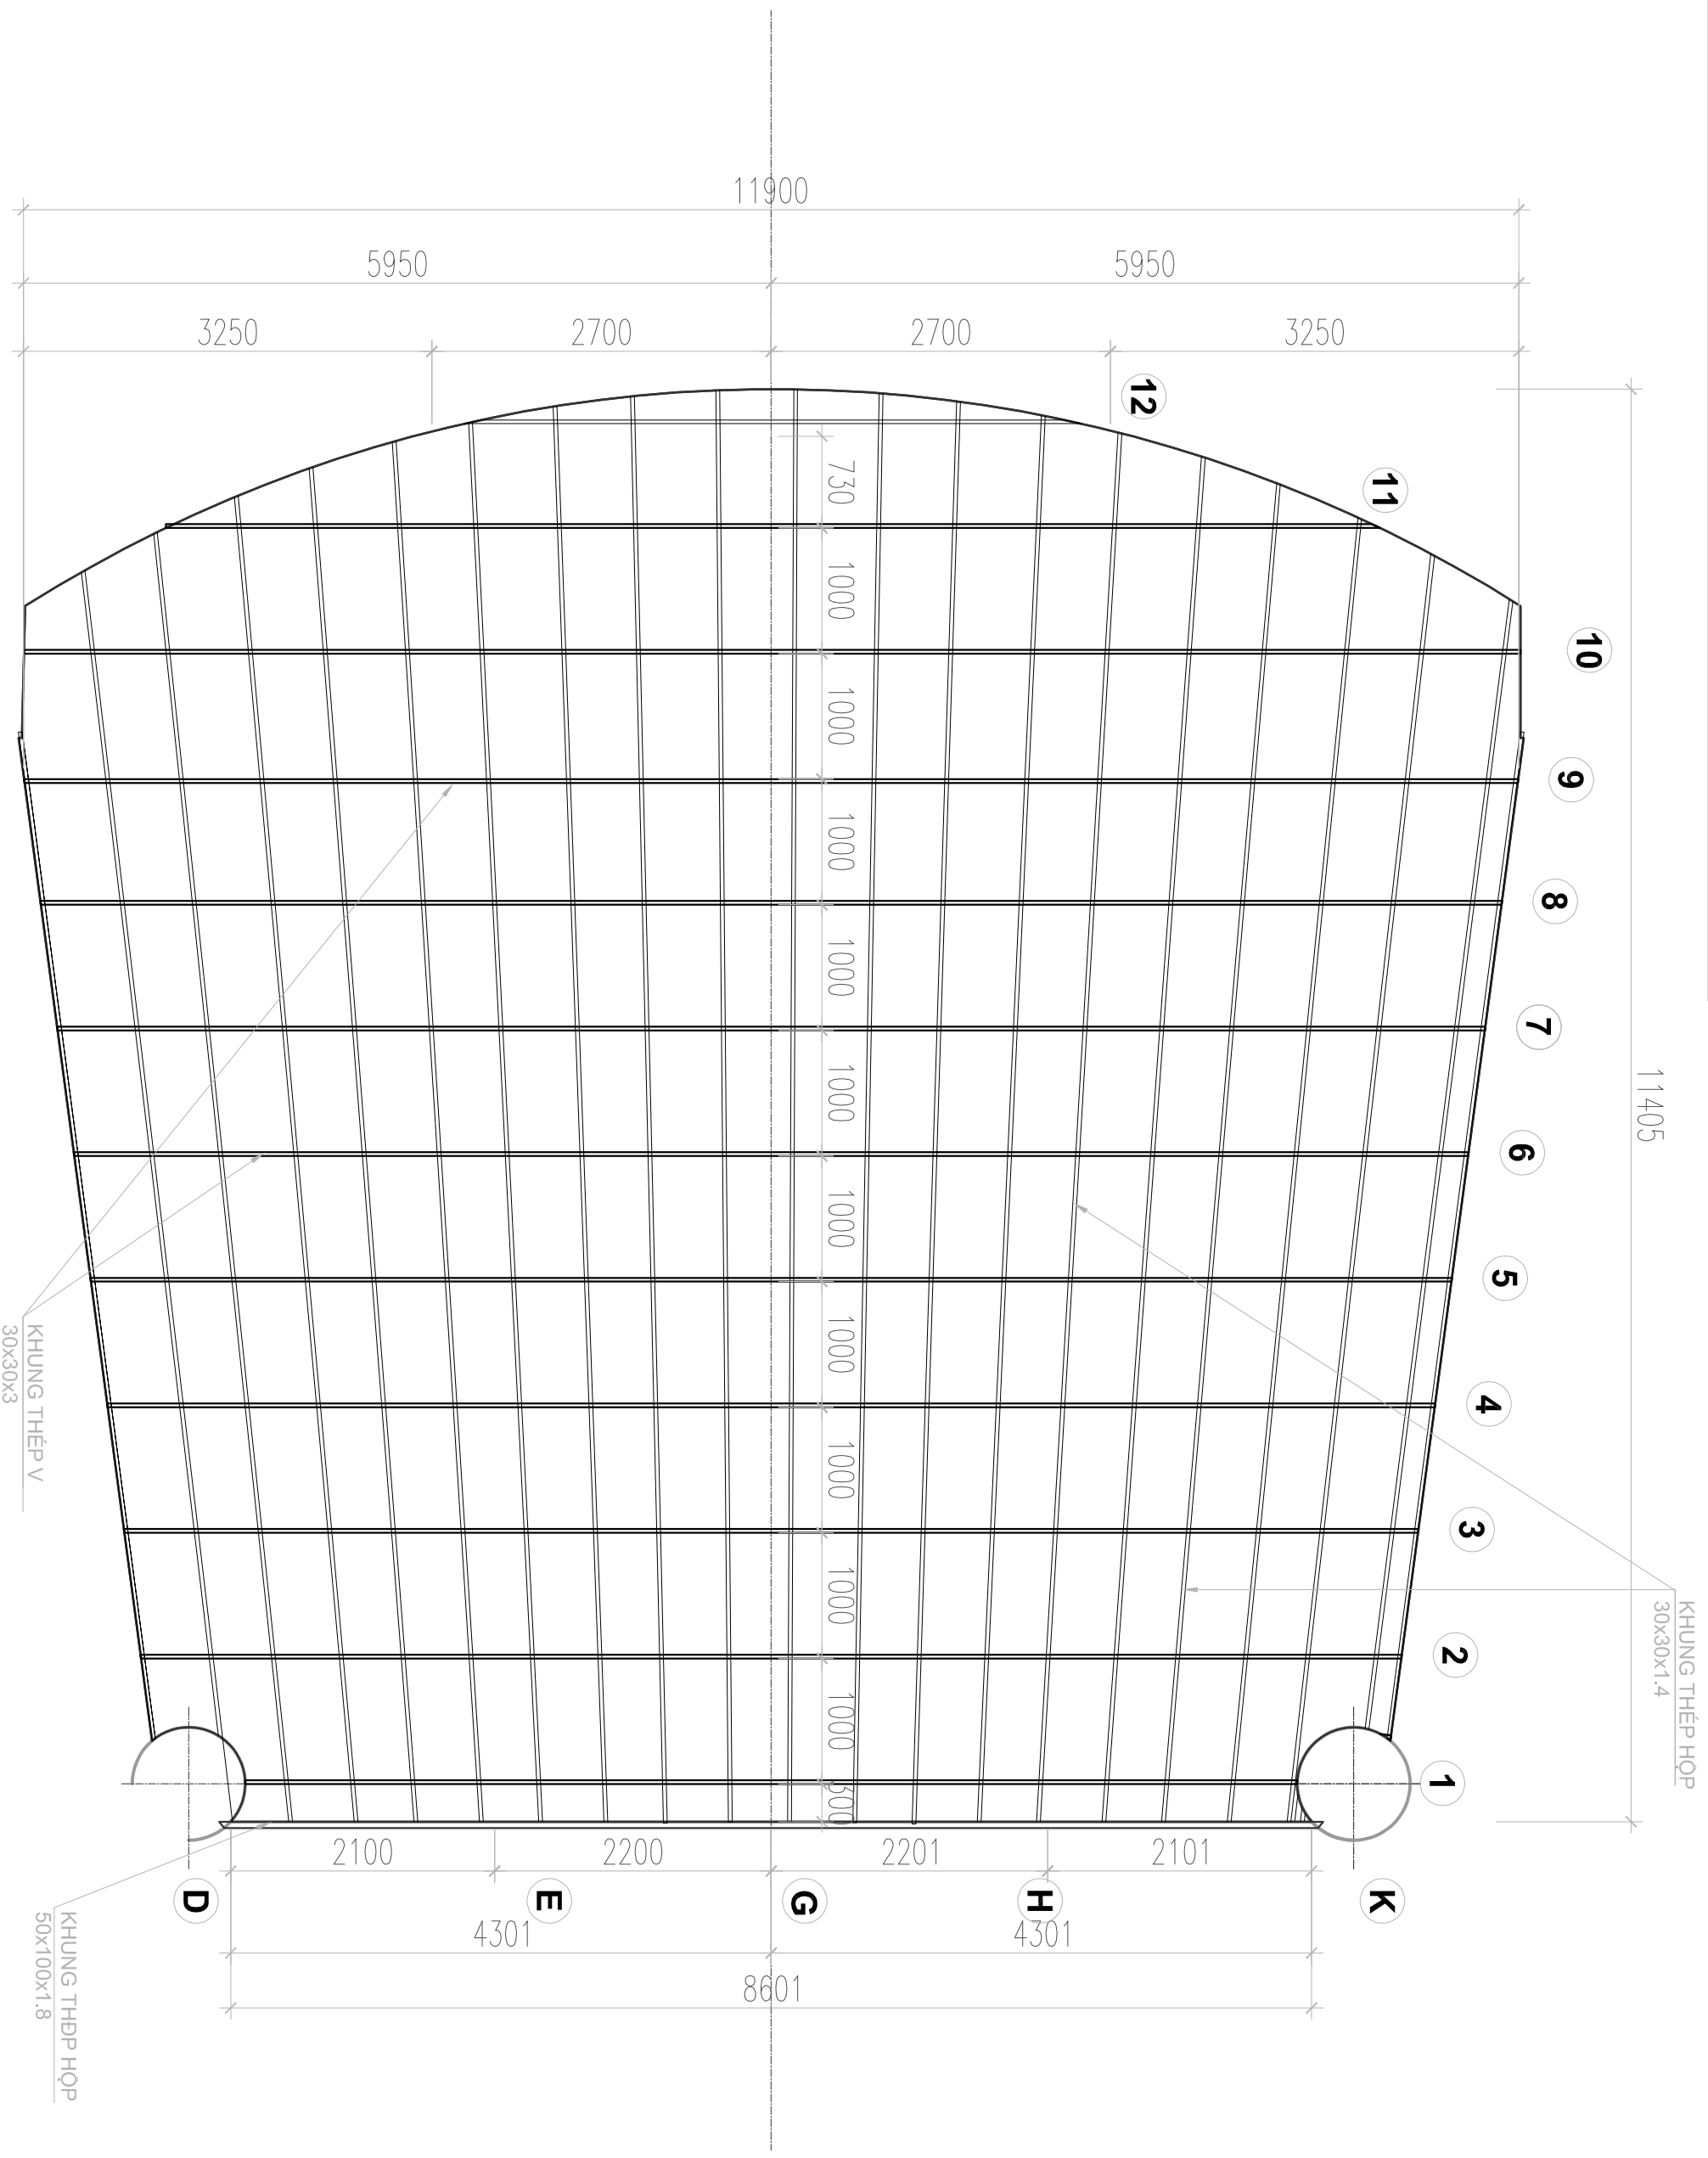

TÊN BẢN VẼ:

MẶT BẰNG TRẦN NAM TRE
BÊN NGOÀI 2

MỨC ĐỘ PHẢI HẸM:

BẢN VẼ SHOPPING
 BẢN VẼ BIÊN PHÁP THI CÔNG
 BẢN VẼ HOÀN CÔNG

NGÀY: 22/03/2024

TY LỆ: 1/50

SỐ BẢN VẼ: MB-03

DỰ ÁN: TRƯỜNG LIÊN CẤP MARE CURIE