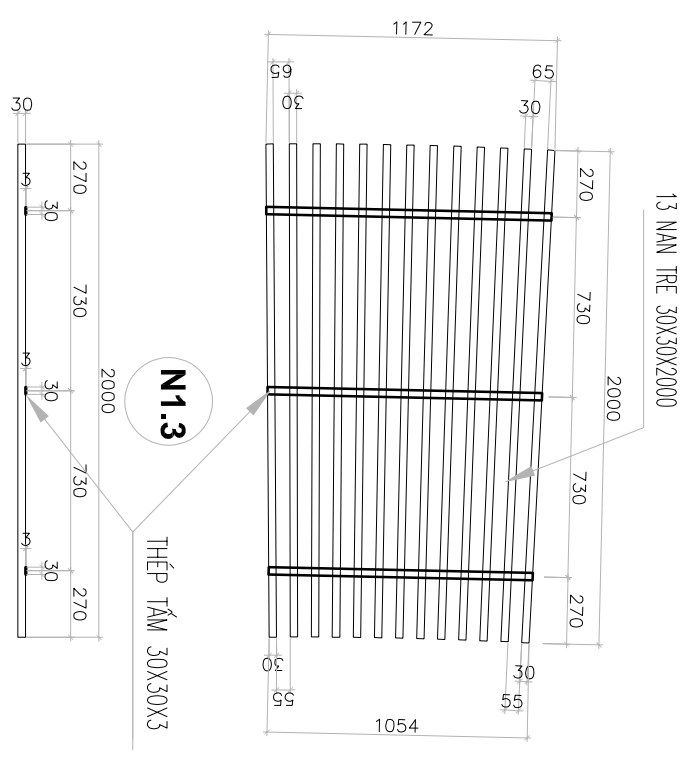

MỨC ĐÍCH PHÁT HÀNH:
 BẢN VẼ SUPPLEMENT
 BẢN VẼ BIÊN PHÁP THI CÔNG
 BẢN VẼ HOÀN CÔNG
NGÀY: 22/03/2024
TY LỆ: 1/50
SỐ BẢN VẼ: TB-04

MÀNH TẤM NGOÀI 1 LOẠI 3
S.L: 8 TẤM

MÀNH TẤM NGOÀI 1 LOẠI 2
S.L: 8 TẤM

MÀNH TẤM NGOÀI 1 LOẠI 1
S.L: 8 TẤM