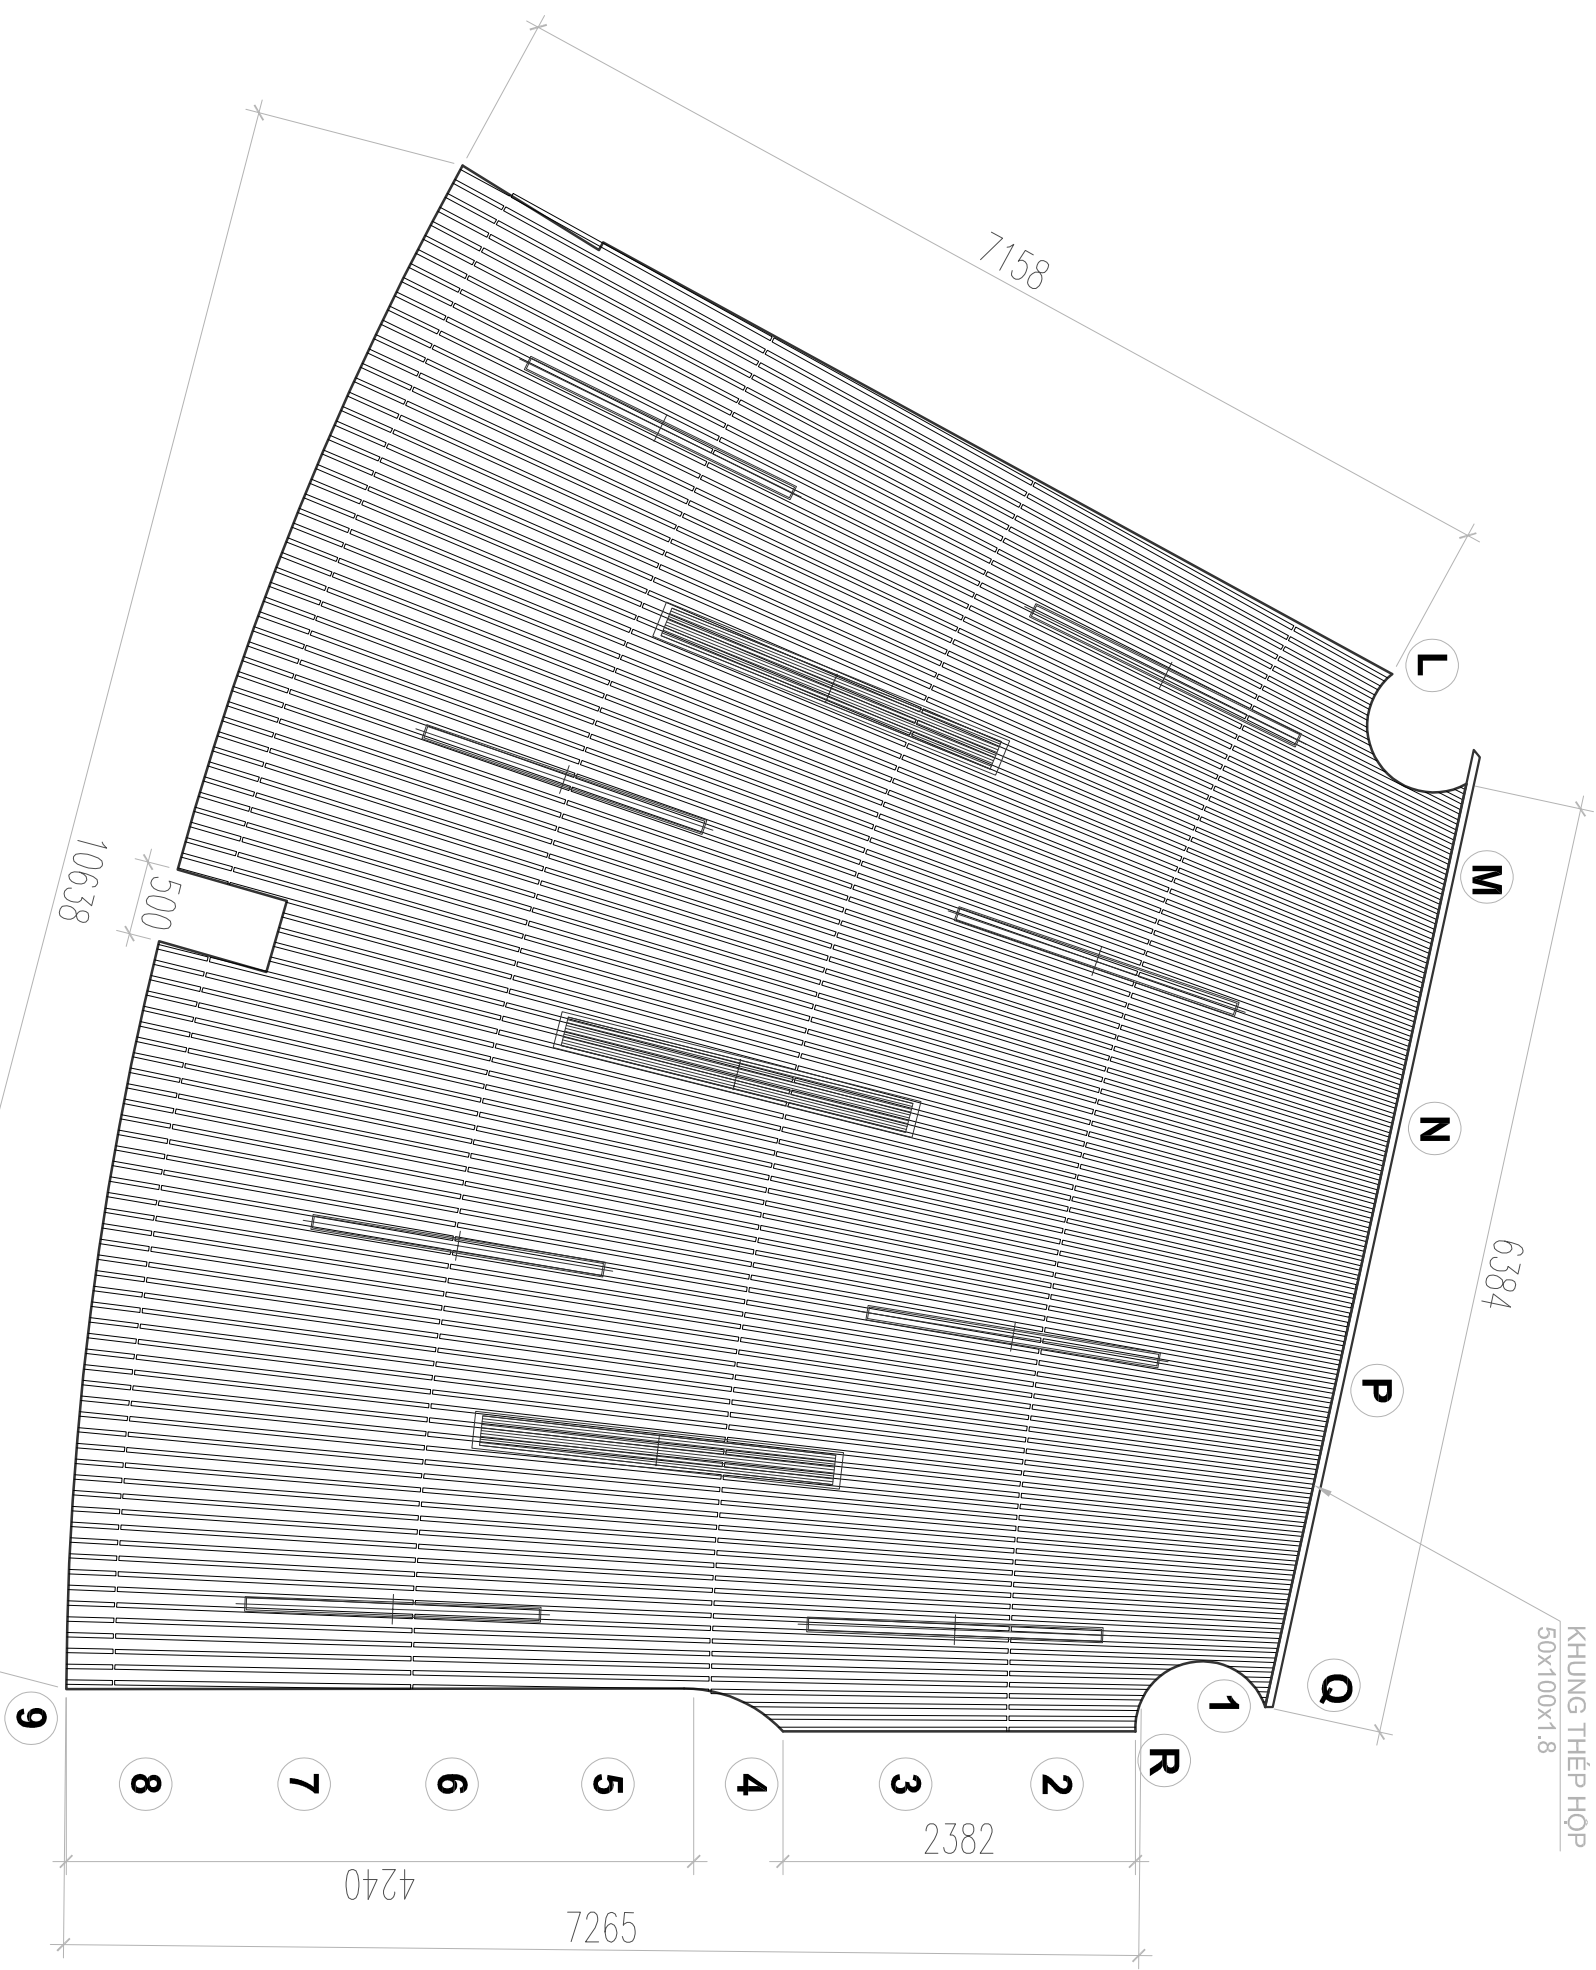

DỰ ÁN:

TRƯỜNG LIÊN CẤP MARIE CURIE
LONG BIÊN

ĐỊA ĐIỂM:
LÔ ĐẤT TH-06 VÀ N1-10, KHU ĐÔ THỊ VIỆT HÙNG
QUẬN LONG BIÊN, HÀ NỘI

CHỈ ĐẠO TỰ:
CÔNG TY CỔ PHẦN ĐẦU TƯ
VINAKIM

LÊ DUY KHOA

ĐƠN VỊ TƯ VẤN GIÁM SÁT:
CÔNG TY CỔ PHẦN TƯ VẤN THIẾT KẾ
KẾT CẤU VIỆT

NGUYỄN QUANG TOÀN

ĐIỀU CHỈNH	NGÀY
03	
02	
01	
REF.	

NHÀ THẦU THỊ CÔNG:
CÔNG TY CỔ PHẦN VẬT LIỆU XANH
ALI VIỆT NAM

B18-12 VIOLET 2 VINHOMES
GARDENIA HÀM NGHI, CẦU DIEN, NAM
TƯ' LIÊM, HÀ NỘI
TEL: (084) 24 39 11 22 88
EMAIL: sale@alivietnam.vn

CHỈ HUY TRƯỞNG:
NGUYỄN VĂN HIỆU
NGƯỜI KIỂM TRA:
TRẦN QUỐC VIỆT
NGƯỜI VẼ:
THẦN MINH TRANG

CÓI THẦU:
CUNG CẤP, LẬP DẤT TRẦN LAM TRE
TRANG TRÍ HỘI TRƯỜNG

HÀNG MỤC: TRẦN LAM TRE
TÊN BẢN VẼ: MẶT BẰNG TRẦN NAM TRE
BÊN NGOÀI 3

MỨC ĐÓNG PHÁT HÀNH:
☒ BẢN VẼ SUPPLEMENT
☐ BẢN VẼ BIÊN PHÁP THỊ CÔNG
☐ BẢN VẼ HOÀN CÔNG

NGÀY: 22/03/2024
TY LỆ: 1/50
SỐ BẢN VẼ: MB-04