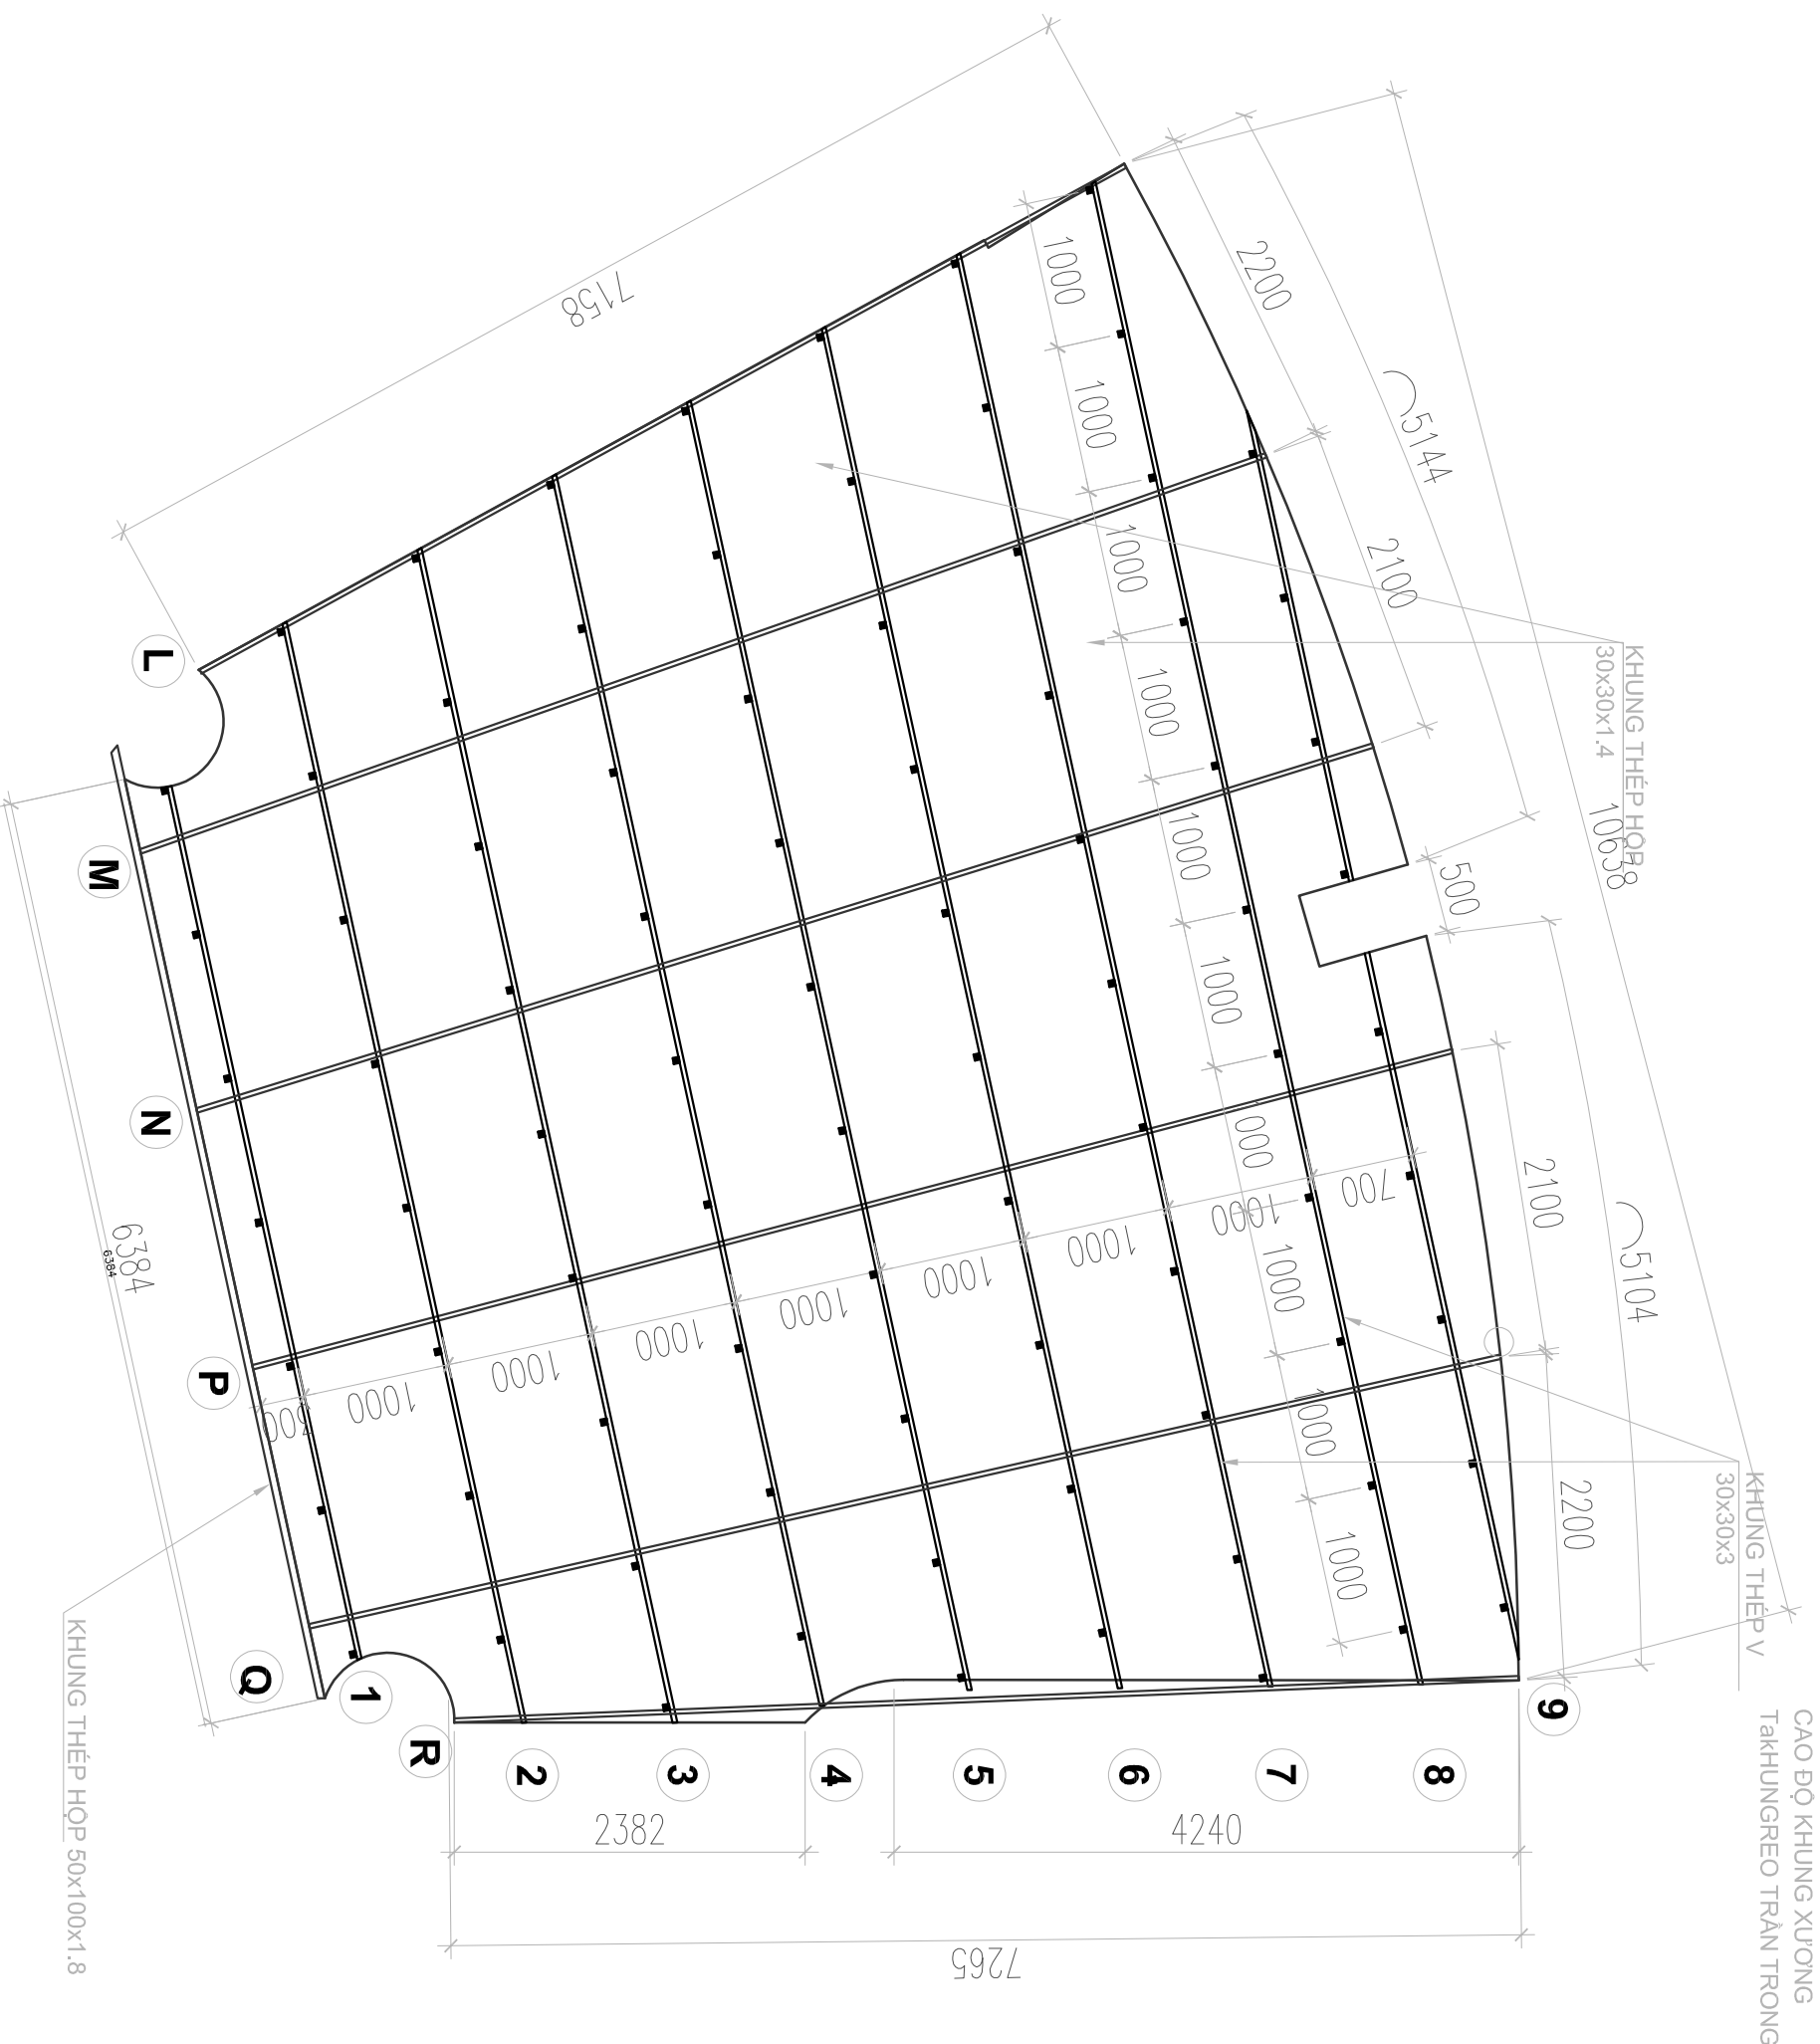

DỰ AN:

TRƯỜNG LIÊN CẤP MARIE CURIE
LONG BIÊN

ĐỊA ĐIỂM:
LÔ ĐẤT TH-06 VÀ M-10, KHU ĐÔ THỊ VIỆT HÙNG
QUẬN LONG BIÊN, HÀ NỘI

CHỦ ĐẦU TƯ:

CÔNG TY CỔ PHẦN ĐẦU TƯ
VINAKIM

LÊ DUY KHOA

ĐƠN VỊ TƯ VẤN GIÁM SÁT:

CÔNG TY CỔ PHẦN TƯ VẤN THIẾT KẾ
KẾT CẤU VIỆT

NGUYỄN QUANG TOÀN

ĐIỀU CHỈNH:

03

02

01

REF:

NGÀY

NHÀ THẦU THI CÔNG:
CÔNG TY CỔ PHẦN VẬT LIỆU XANH

ALI VIỆT NAM

bamboồ ăi

B18-12 VIOLET 2 VINHOMES
GARDENIA HÀM NGHI, CẦU DIEN, NAM
TỪ LIÊM, HÀ NỘI
TEL: (084) 24 39 11 22 88
EMAIL: sale@alivietnam.vn

CHỈ HUY TRƯỞNG:

NGUYỄN VĂN HIỆU

NGƯỜI KIỂM TRA:

TRẦN QUỐC VIỆT

NGƯỜI VẼ:

THẦN MINH TRANG

CƠ THẦU:

CUNG CẤP, LẬP DẤT TRẦN LAM TRE
TRANG TRÍ HỘI TRƯỞNG

HÀNG MỤC: TRẦN LAM TRE

TÊN BẢN VẼ:

TỌA ĐỘ KHUNG XƯƠNG
TREC TRẦN NGOÀI 1

MỨC ĐỘ CHỈ PHỐI HẸM:

☒ BẢN VẼ SUPPLEMENT
☐ BẢN VẼ BIÊN PHÁP THI CÔNG
☐ BẢN VẼ HOÀN CÔNG

NGÀY: 22/03/2024

TY LỆ: 1/50

SỐ BẢN VẼ: TB-02