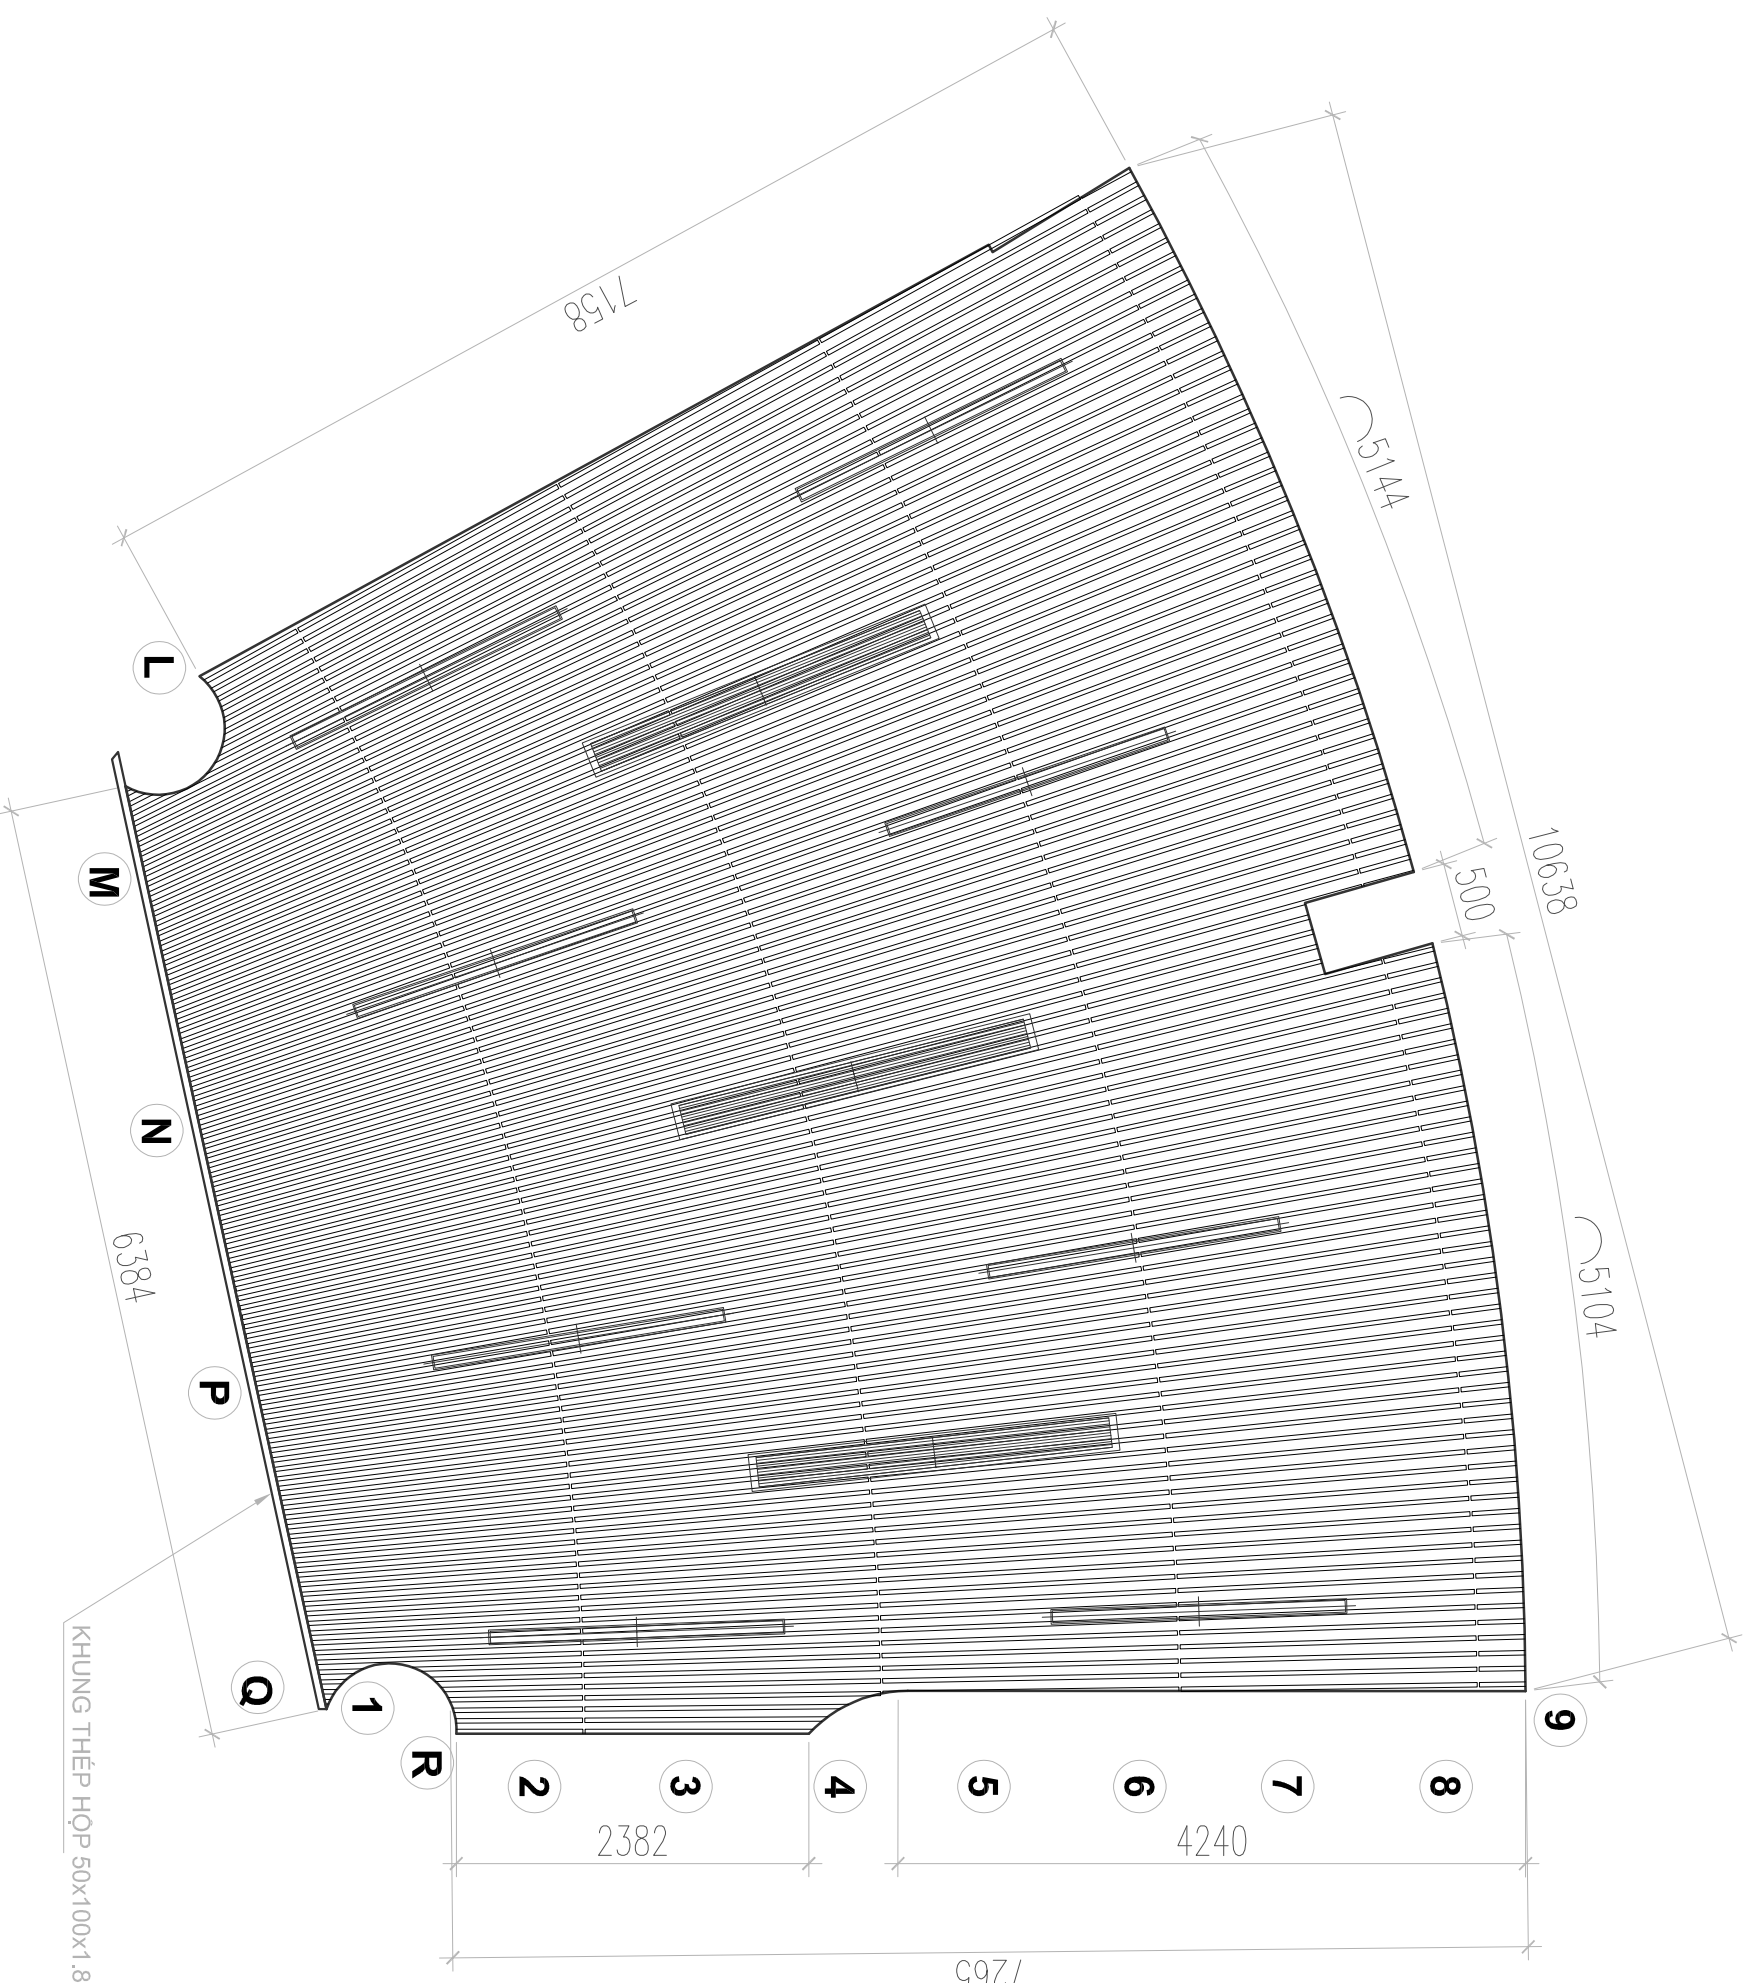

DỰ ÁN:
TRƯỜNG LIÊN CẤP MARIE CURIE
LONG BIÊN

ĐỊA ĐIỂM:
LỘ ĐẤT TH-06 VÀ N1-10, KHU DỒ THỊ VIỆT HÙNG,
QUẬN LONG BIÊN, HÀ NỘI

CHỈ ĐẠO TỰ :
CÔNG TY CỔ PHẦN ĐẦU TƯ
VINAKIM

LÊ DUY KHOA

ĐƠN VỊ TƯ VẤN CHẤM SẾP:
CÔNG TY CỔ PHẦN TƯ VẤN THIẾT KẾ
KẾT CẤU VIỆT

NGUYỄN QUANG TOÀN

ĐIỀU CHỈNH		
03		
02		
01		
REF.		NGÀY

NHÀ THẦU THI CÔNG:
CÔNG TY CỔ PHẦN VẬT LIỆU XANH
ALL VIỆT NAM

B18-12 VIOLET 2 VINHOMES
GARDENIA HÀM NGHI, CẦU DIEN, NAM
TỪ LIÊM, HÀ NỘI
TEL: (084) 24 39 11 22 88
EMAIL: sale@allvietnam.vn

CHỈ HUY TRƯỞNG:

NGUYỄN VĂN HIẾU

NGƯỜI KIỂM TRA:

TRẦN QUỐC VIỆT

NGƯỜI VẼ:

THẦN MINH TRĂNG

CÓI THẦU:

CUNG CẤP, LẬP ĐẤT TRẦN LAM TRE
TRANG TRÍ HỒI TRƯỜNG

HÀNG MỤC: TRẦN LAM TRE
TÊN BẢN VẼ: MẶT BẰNG TRẦN NAN TRE
BÊN NGOÀI 1

NGÀY: 22/03/2024

TY LỆ: 1/50

SỐ BẢN VẼ: MB-02