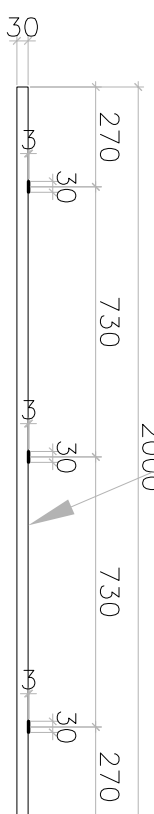

MÀN HẸM TRONG LOẠI 1

SL: 24 TẤM