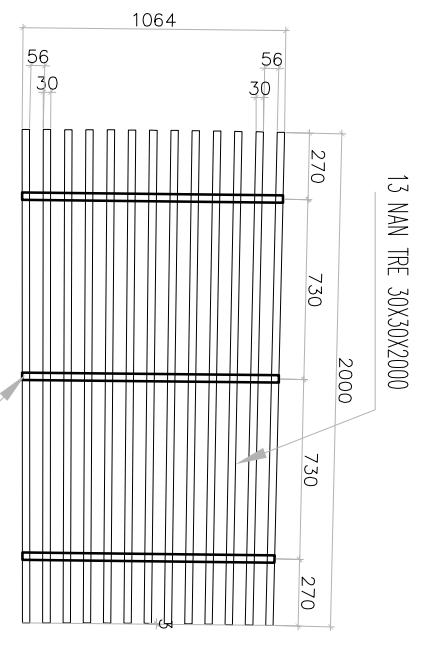

HÀNG MỤC: TRẦN LAM TRE

TÊN BẢN VẼ:

MẶT BẰNG MẠNH TẤM TRẦN
NAN TRE BÊN NGOÀI 2

MỨC ĐỘ CHỈ PHÁT HÀNH:

BẢN VẼ SUPPORTING
 BẢN VẼ BIÊN PHÁP THI CÔNG
 BẢN VẼ HOÀN CÔNG

NGÀY: 22/03/2024

TY LỆ: 1/30

SỐ BẢN VẼ: CT-03