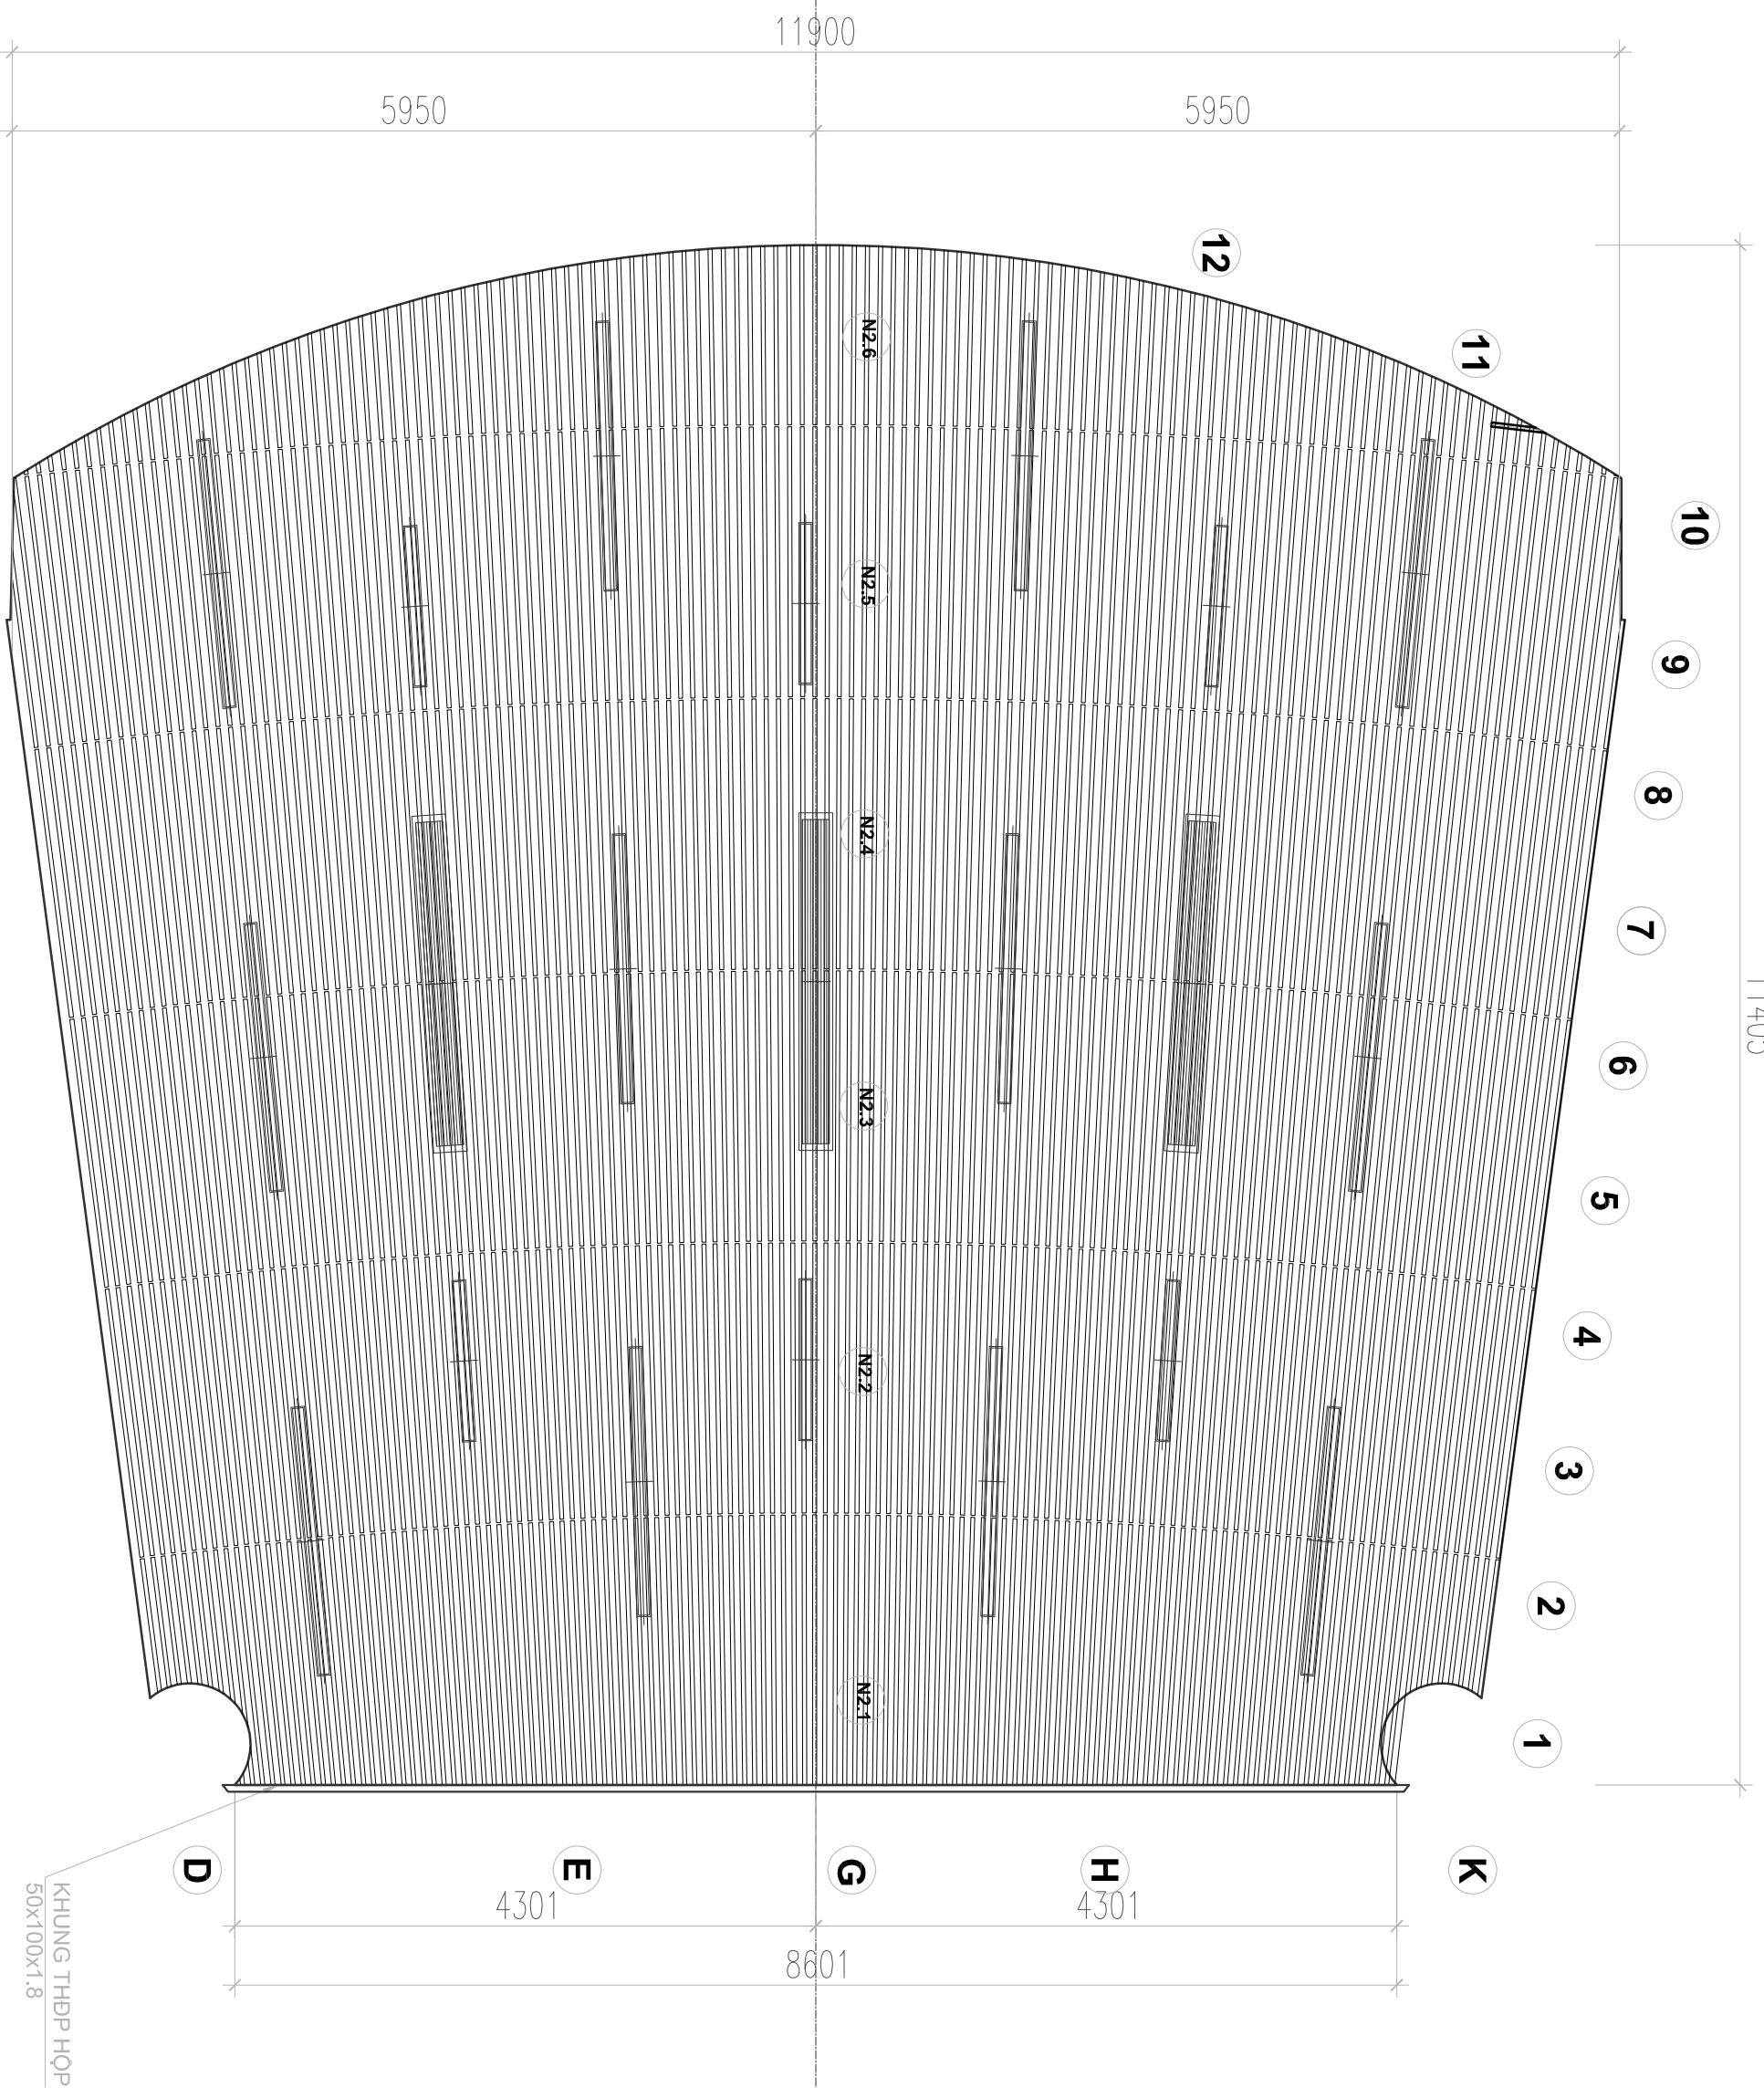

11405

DỰ ANH

TRƯỜNG LIÊN CẤP MARE CURIE

LONG BIÊN

ĐỊA ĐIỂM:
LỘ SÁT TH-06 VÀ N1-10, KHU ĐÔ THỊ VIỆT HÙNG
QUẬN LONG BIÊN, HÀ NỘI

CHỦ ĐẦU TƯ :

CÔNG TY CỔ PHẦN ĐẦU TƯ
VINAKIM

LÊ DUY KHOA

ĐƠN VỊ TƯ VẤN GIÁM SÁT:

CÔNG TY CỔ PHẦN TƯ VẤN THIẾT KẾ
KẾT CẤU VIỆT

NGUYỄN QUANG TOÀN

ĐIỀU CHỈNH

03	
02	
01	
REF.	NGÀY

NHÀ THẦU THI CÔNG:
CÔNG TY CỔ PHẦN VẬT LIỆU XANH

ALL VIỆT NAM

B18-12 VIOLET 2 VINHOMES
GARDENIA HÀM NGHI, CẦU DIỄN, NAM
TỪ LIÊM, HÀ NỘI
TEL: (084) 24 39 11 22 88
EMAIL: sale@allvietnam.vn

CHỈ HUY TRƯỞNG:

NGUYỄN VĂN HIỆU

NGƯỜI KIỂM TRA:

TRẦN QUỐC VIỆT

NGƯỜI VẼ:

THẦN MINH TRANG

CƠ THẦU:

CUNG CẤP, LẬP DẤT TRẦN LAM TRE
TRANG TRÍ HỘI TRƯỜNG

HÀNG MỤC: TRẦN LAM TRE

TÊN BẢN VẼ:

MẶT BẰNG TRẦN NAM TRE
BÊN NGOÀI 2

MỨC ĐỘ PHẢI HẸM:

☒ BẢN VẼ SHOPPING
☐ BẢN VẼ BIÊN PHÁP THI CÔNG
☐ BẢN VẼ HOÀN CÔNG

NGÀY: 22/03/2024

TY LỆ: 1/50

SỐ BẢN VẼ: MB-03