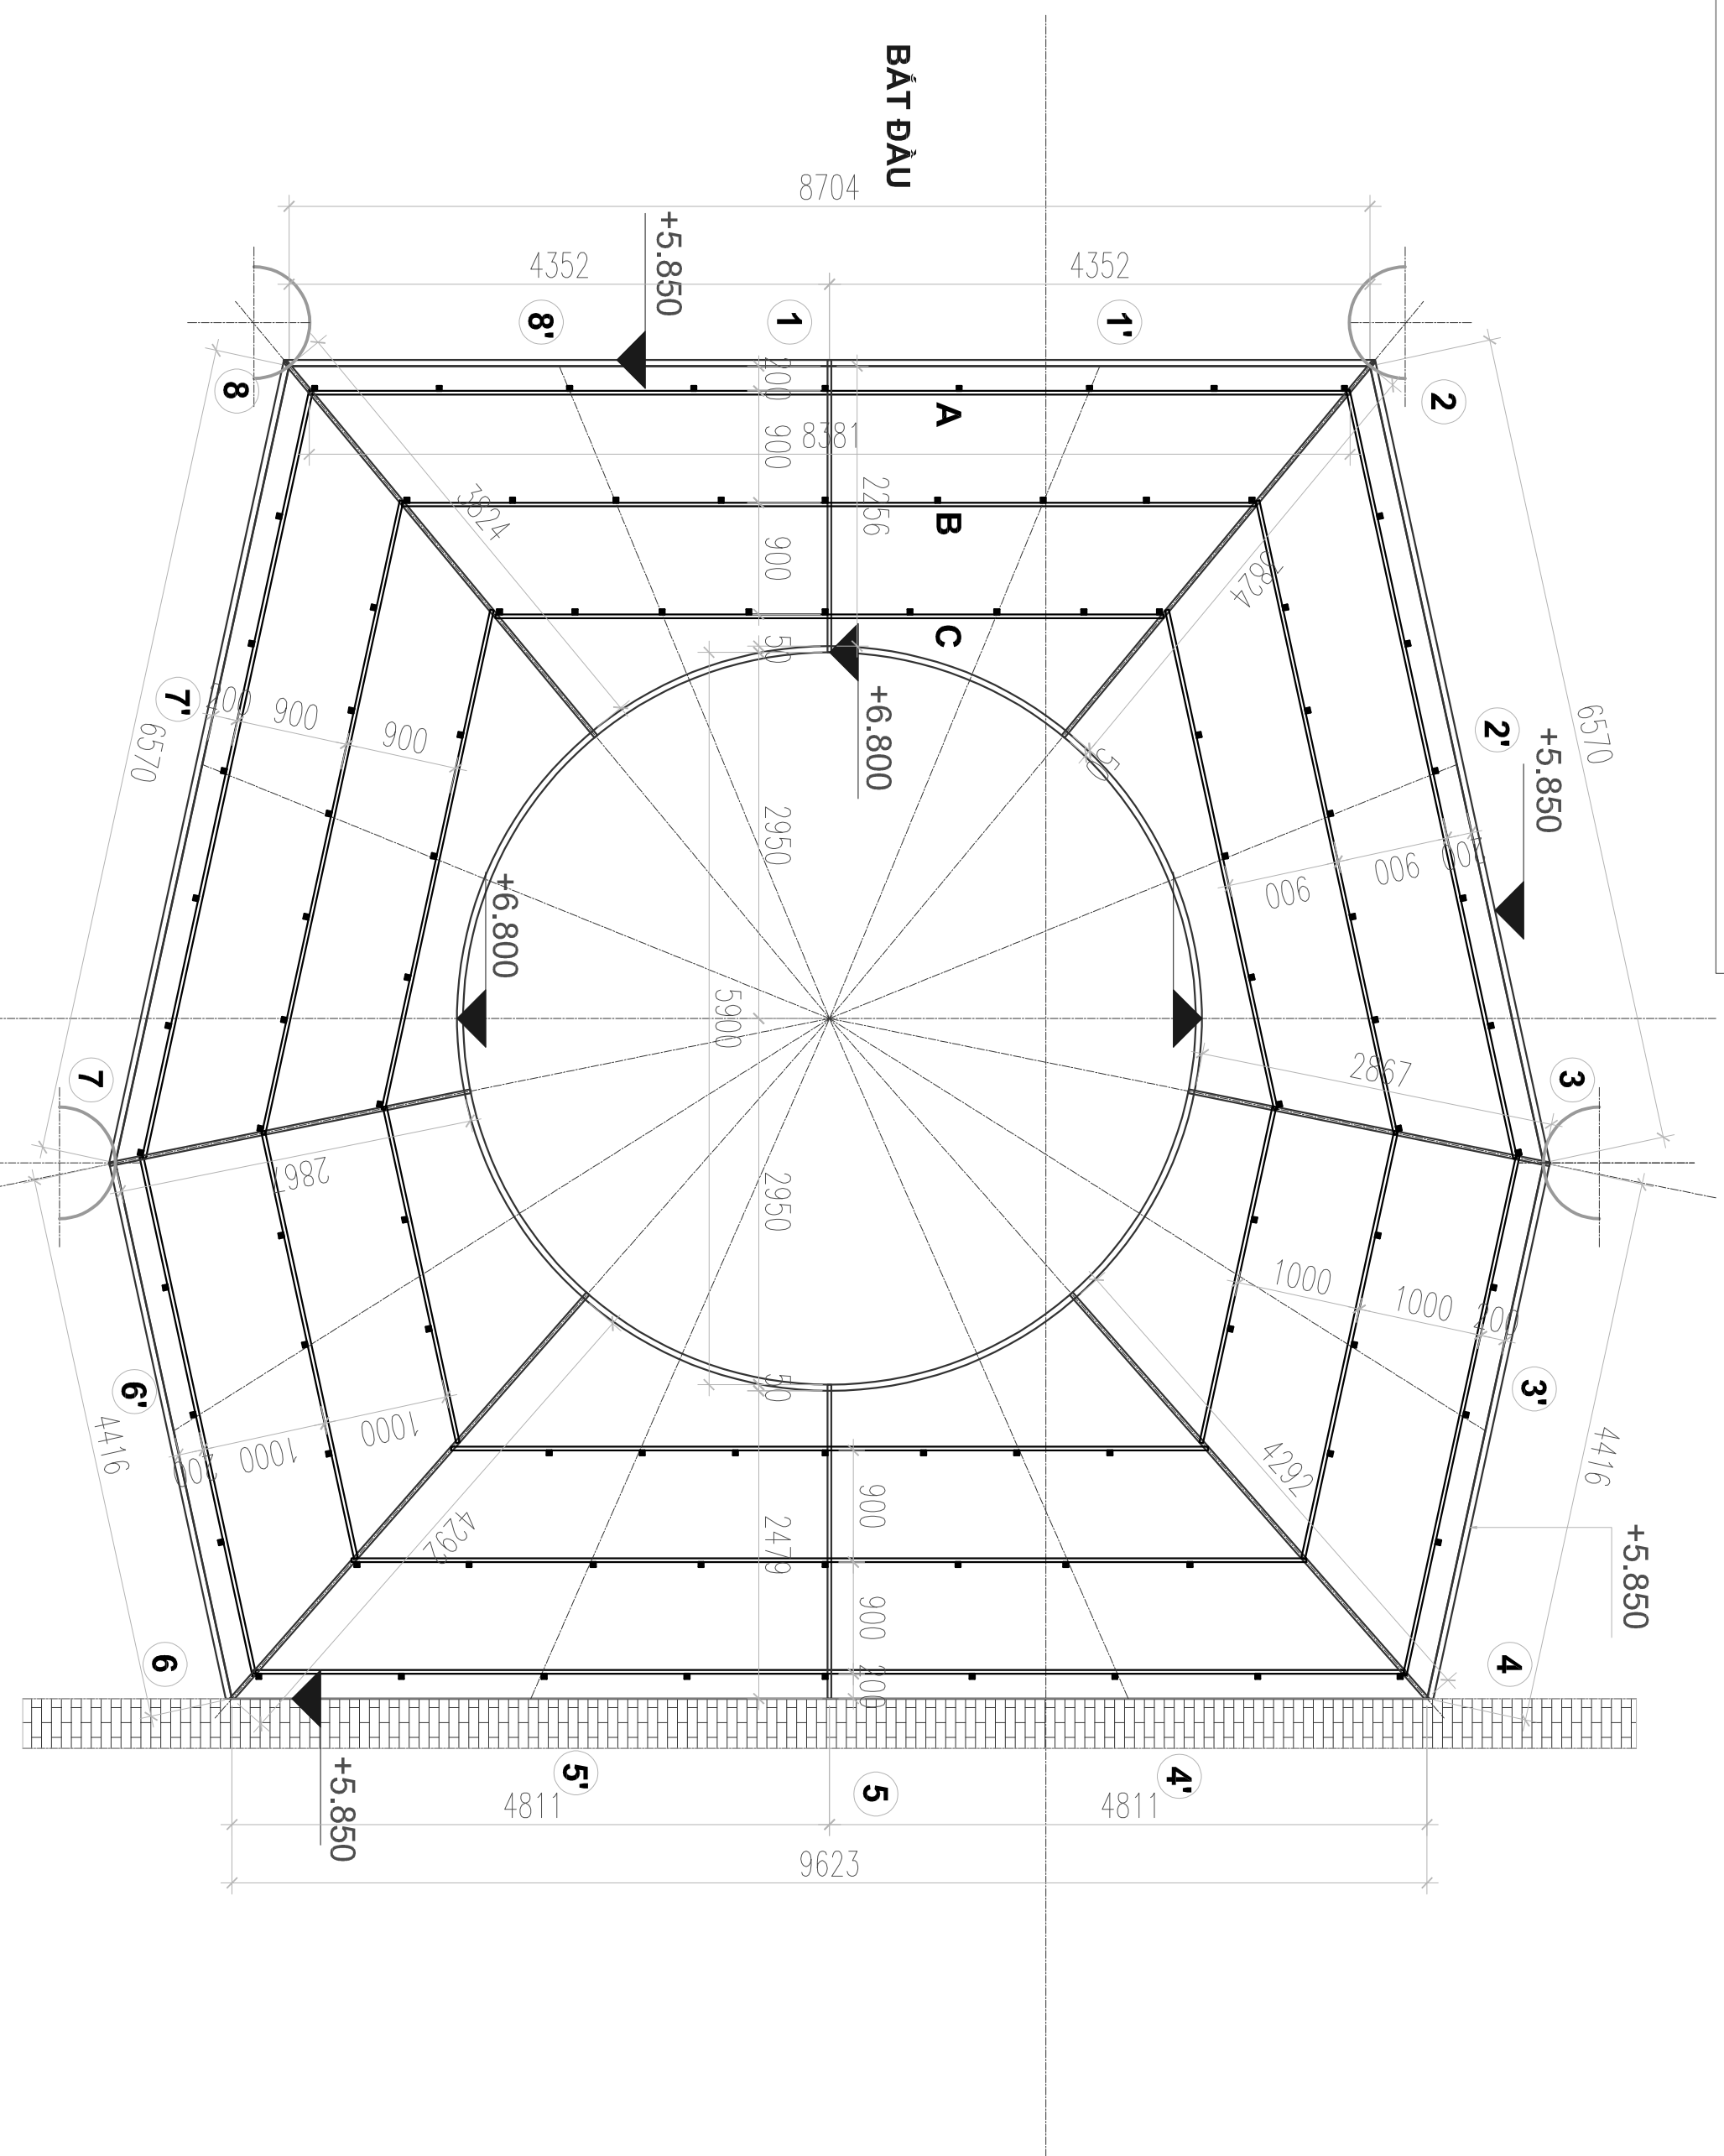

DỰ AN:

TRƯỜNG LIÊN CẤP MARE CURIE

LONG BIÊN

ĐỊA ĐIỂM:

LÔ ĐẤT TH-06 VÀ N-10, KHU ĐÔ THỊ VIỆT HÙNG
QUẬN LONG BIÊN, HÀ NỘI

CHỈ ĐẠO TỰ:

CÔNG TY CỔ PHẦN ĐẦU TƯ
VINAKIM

LÊ DUY KHOA

ĐƠN VỊ TƯ VẤN GIÁM SÁT:

CÔNG TY CỔ PHẦN TƯ VẤN THIẾT KẾ
KẾT CẤU VIỆT

NGUYỄN QUANG TOÀN

ĐIỀU CHỈNH:

03

02

01

REF:

NGÀY

NHÀ THẦU THI CÔNG:

CÔNG TY CỔ PHẦN VẬT LIỆU XANH

ALI VIỆT NAM

bamboo ali

B18-12 VIOLET 2 VINHOMES

GARDENIA HÀM NGHI, CẦU DIEN, NAM

TỪ LIÊM, HÀ NỘI

TEL: (084) 24 39 11 22 88

EMAIL: sale@alivietnam.vn

CHỈ HUY TRƯỞNG:

NGUYỄN VĂN HIỆU

NGƯỜI KIỂM TRA:

TRẦN QUỐC VIỆT

NGƯỜI VẼ:

THẦN MINH TRANG

CÓI THẦU:

CUNG CẤP, LẬP DẤT TRẦN LAM TRE
TRANG TRÍ HỘI TRƯỜNG

HÀNG MỤC: TRẦN LAM TRE

TÊN BAN VẼ:

TÒA ĐÒ KHUNG XƯƠNG
TRỌNG TRẦN TRONG

MỨC ĐỘ CHỈ PHẠT HẠN:

☒ BẢN VẼ SUPPLEMENT
☐ BẢN VẼ BIÊN PHÁP THI CÔNG
☐ BẢN VẼ HOÀN CÔNG

NGÀY: 22/03/2024

TY LỆ: 1/50

SỐ BẢN VẼ: TB-01