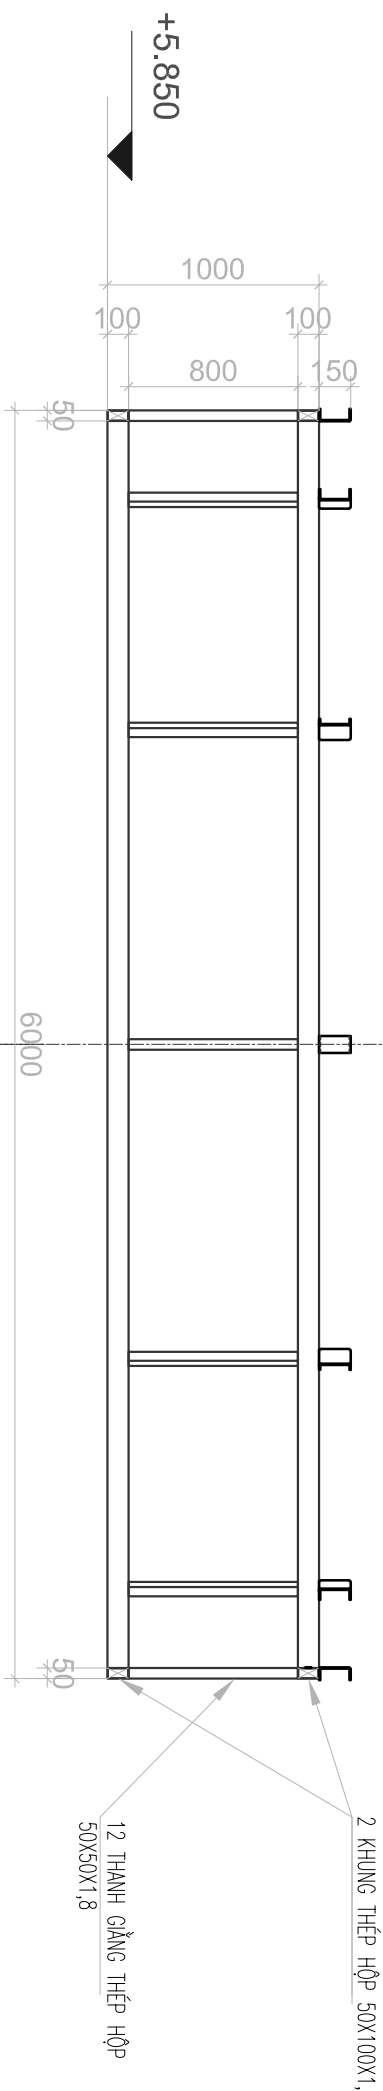

MẶT CẮT 1-1

DỰ ÁN:

TRƯỜNG LIÊN CẤP MARIE CURIE

LONG BIÊN

ĐỊA ĐIỂM:

LÔ SÁT TH-06 VÀ N-10, KHU DỪ THỊ VIỆT HÙNG
QUẬN LONG BIÊN, HÀ NỘI

CHỦ ĐẦU TƯ:

CÔNG TY CỔ PHẦN ĐẦU TƯ

VINA KIM

LÊ DUY KHOA

ĐƠN VỊ TƯ VẤN GIÁM SÁT:

CÔNG TY CỔ PHẦN TƯ VẤN THIẾT KẾ
KẾT CẤU VIỆT

NGUYỄN QUANG TOÀN

ĐIỀU CHỈNH

03

02

01

REF:

NGÀY

NHÀ THẦU THÍ CÔNG:

CÔNG TY CỔ PHẦN VẬT LIỆU XANH

ALI VIỆT NAM

bambooji

B18-12 VIOLET 2 VINHOMES

GARDENIA HÀM NGHI, CẦU DIEN, NAM

TỪ LIÊM, HÀ NỘI

TEL: (084) 24 39 11 22 88

EMAIL: sale@alivietnam.vn

CHỈ HUY TRƯỞNG:

NGUYỄN VĂN HIỆU

NGƯỜI KIỂM TRA:

TRẦN QUỐC VIỆT

NGƯỜI VẼ:

THẦN MINH TRANG

CÓI THẦU:

CUNG CẤP, LẬP DẤT TRẦN LAM TRE

TRANG TRÍ HỘI TRƯỞNG

HÀNG MỤC: TRẦN LAM TRE

TÊN BÀN VẼ:

KHUNG THÉP Ô TRẦN HÌNH TRƯ

Ở GIỮA

MỨC ĐƯỢC PHÁT HÀNH:

NGÀY: 22/03/2024

TY LỆ: 1/35

SỐ BẢN VẼ: KT-05