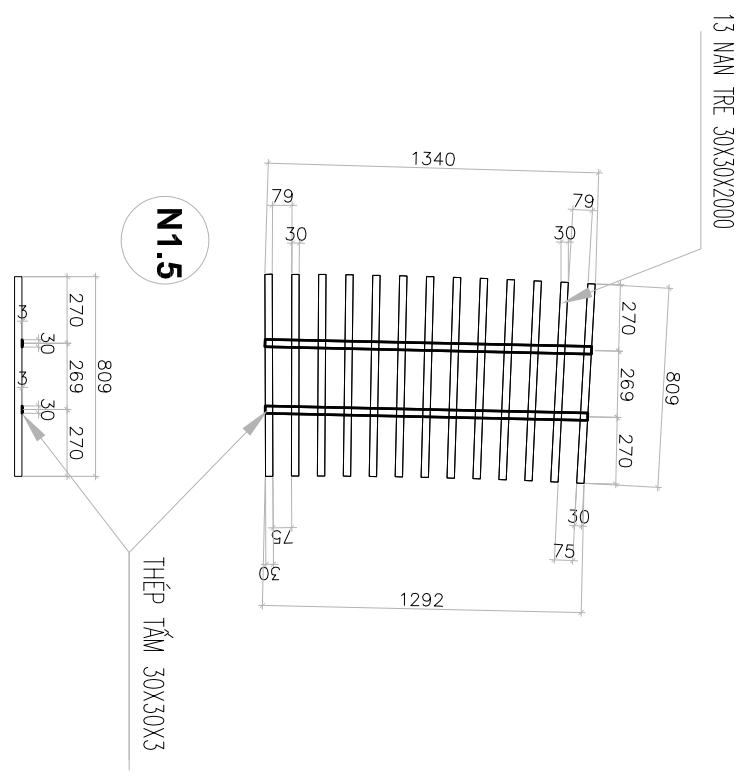

MỨC ĐÍCH PHÁT HÀNH:
 BẢN VẼ SUPPLEMENT
 BẢN VẼ BIÊN PHÁP THI CÔNG
 BẢN VẼ HOÀN CÔNG
NGÀY: 22/03/2024
TY LỆ: 1/50
SỐ BẢN VẼ: TB-04

MÀNH TẤM NGOÀI 1 LOẠI 3
S.L: 8 TẤM

MÀNH TẤM NGOÀI 1 LOẠI 2
S.L: 8 TẤM

MÀNH TẤM NGOÀI 1 LOẠI 1
S.L: 8 TẤM