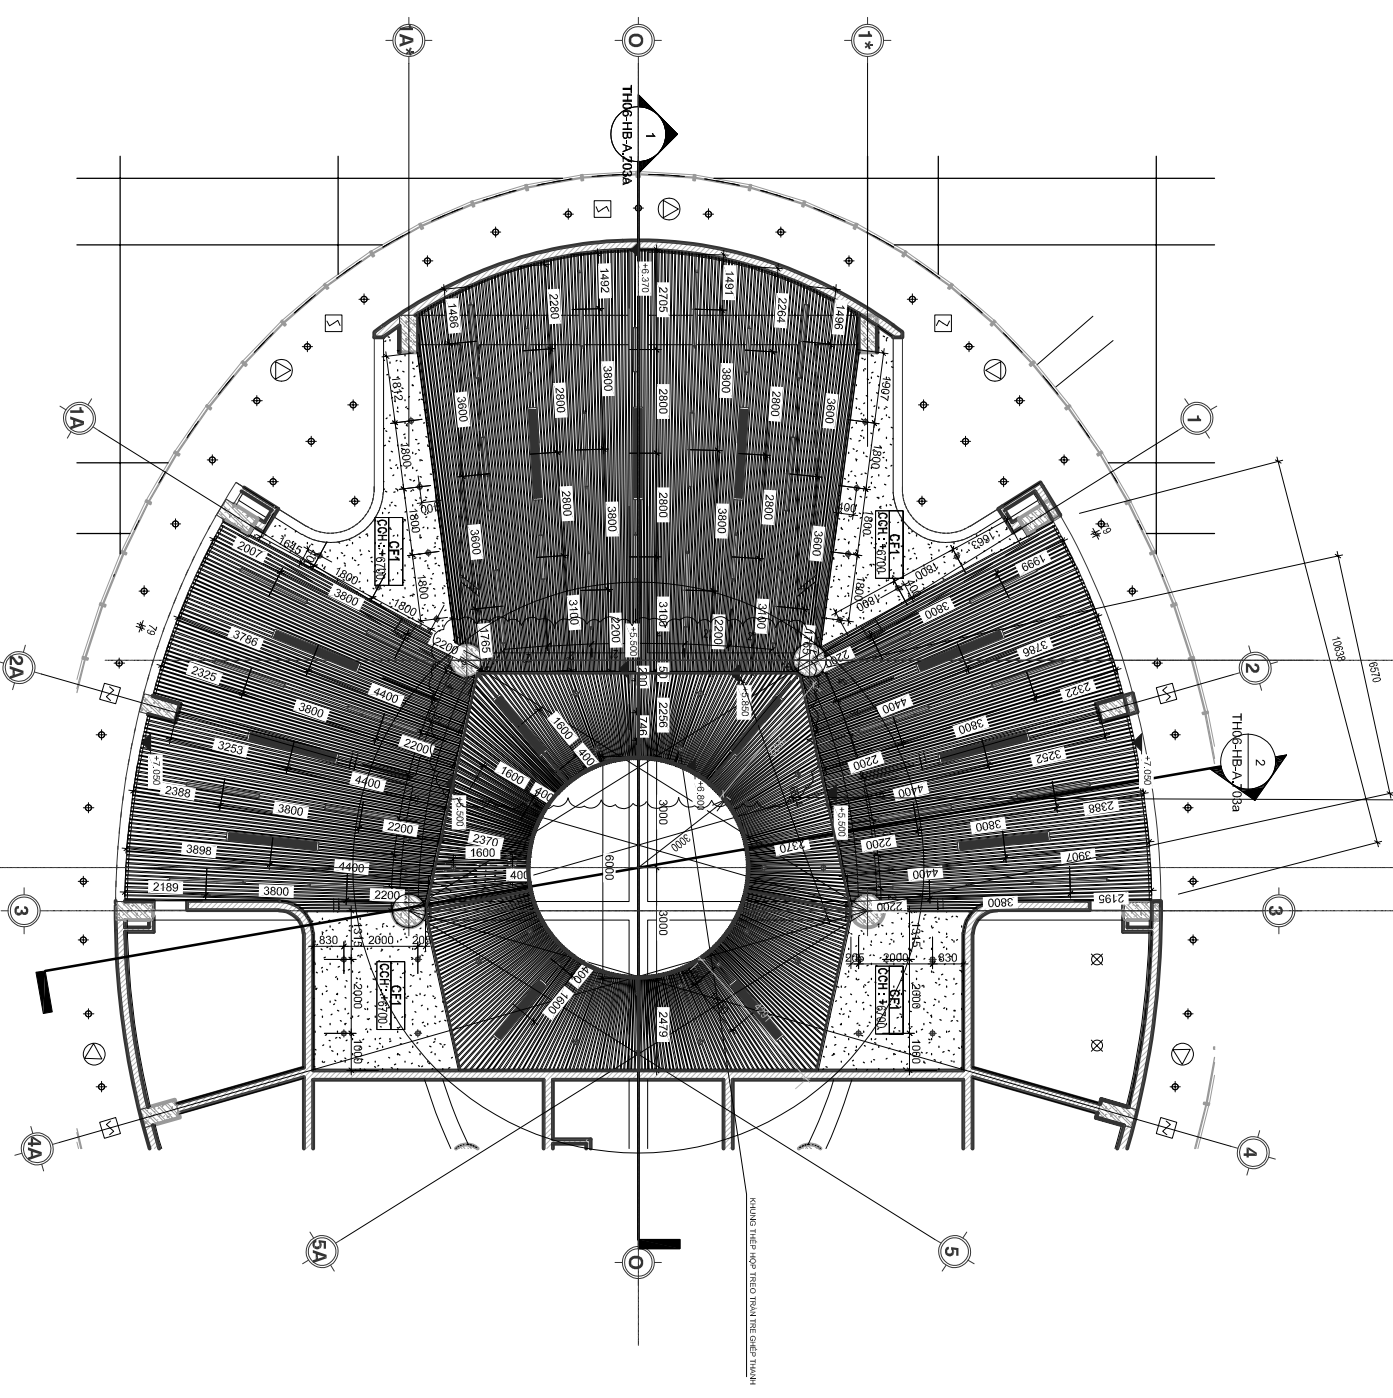

NGÀY:

22/03/2024

TỶ LỆ:

SỐ BẢN VẼ:

CHI TIẾT KHUNG THIẾP V, THIẾP HỢP TREO TRAN TRE

DỰ AN: TRƯỜNG LIÊN CẤP MARIE CURIE

LONG BIÊN

ĐỊA ĐIỂM: LỘ ĐẤT TH-06 VÀ M-10, KHU ĐÔ THỊ VIỆT HÙNG, QUẬN LONG BIÊN, HÀ NỘI