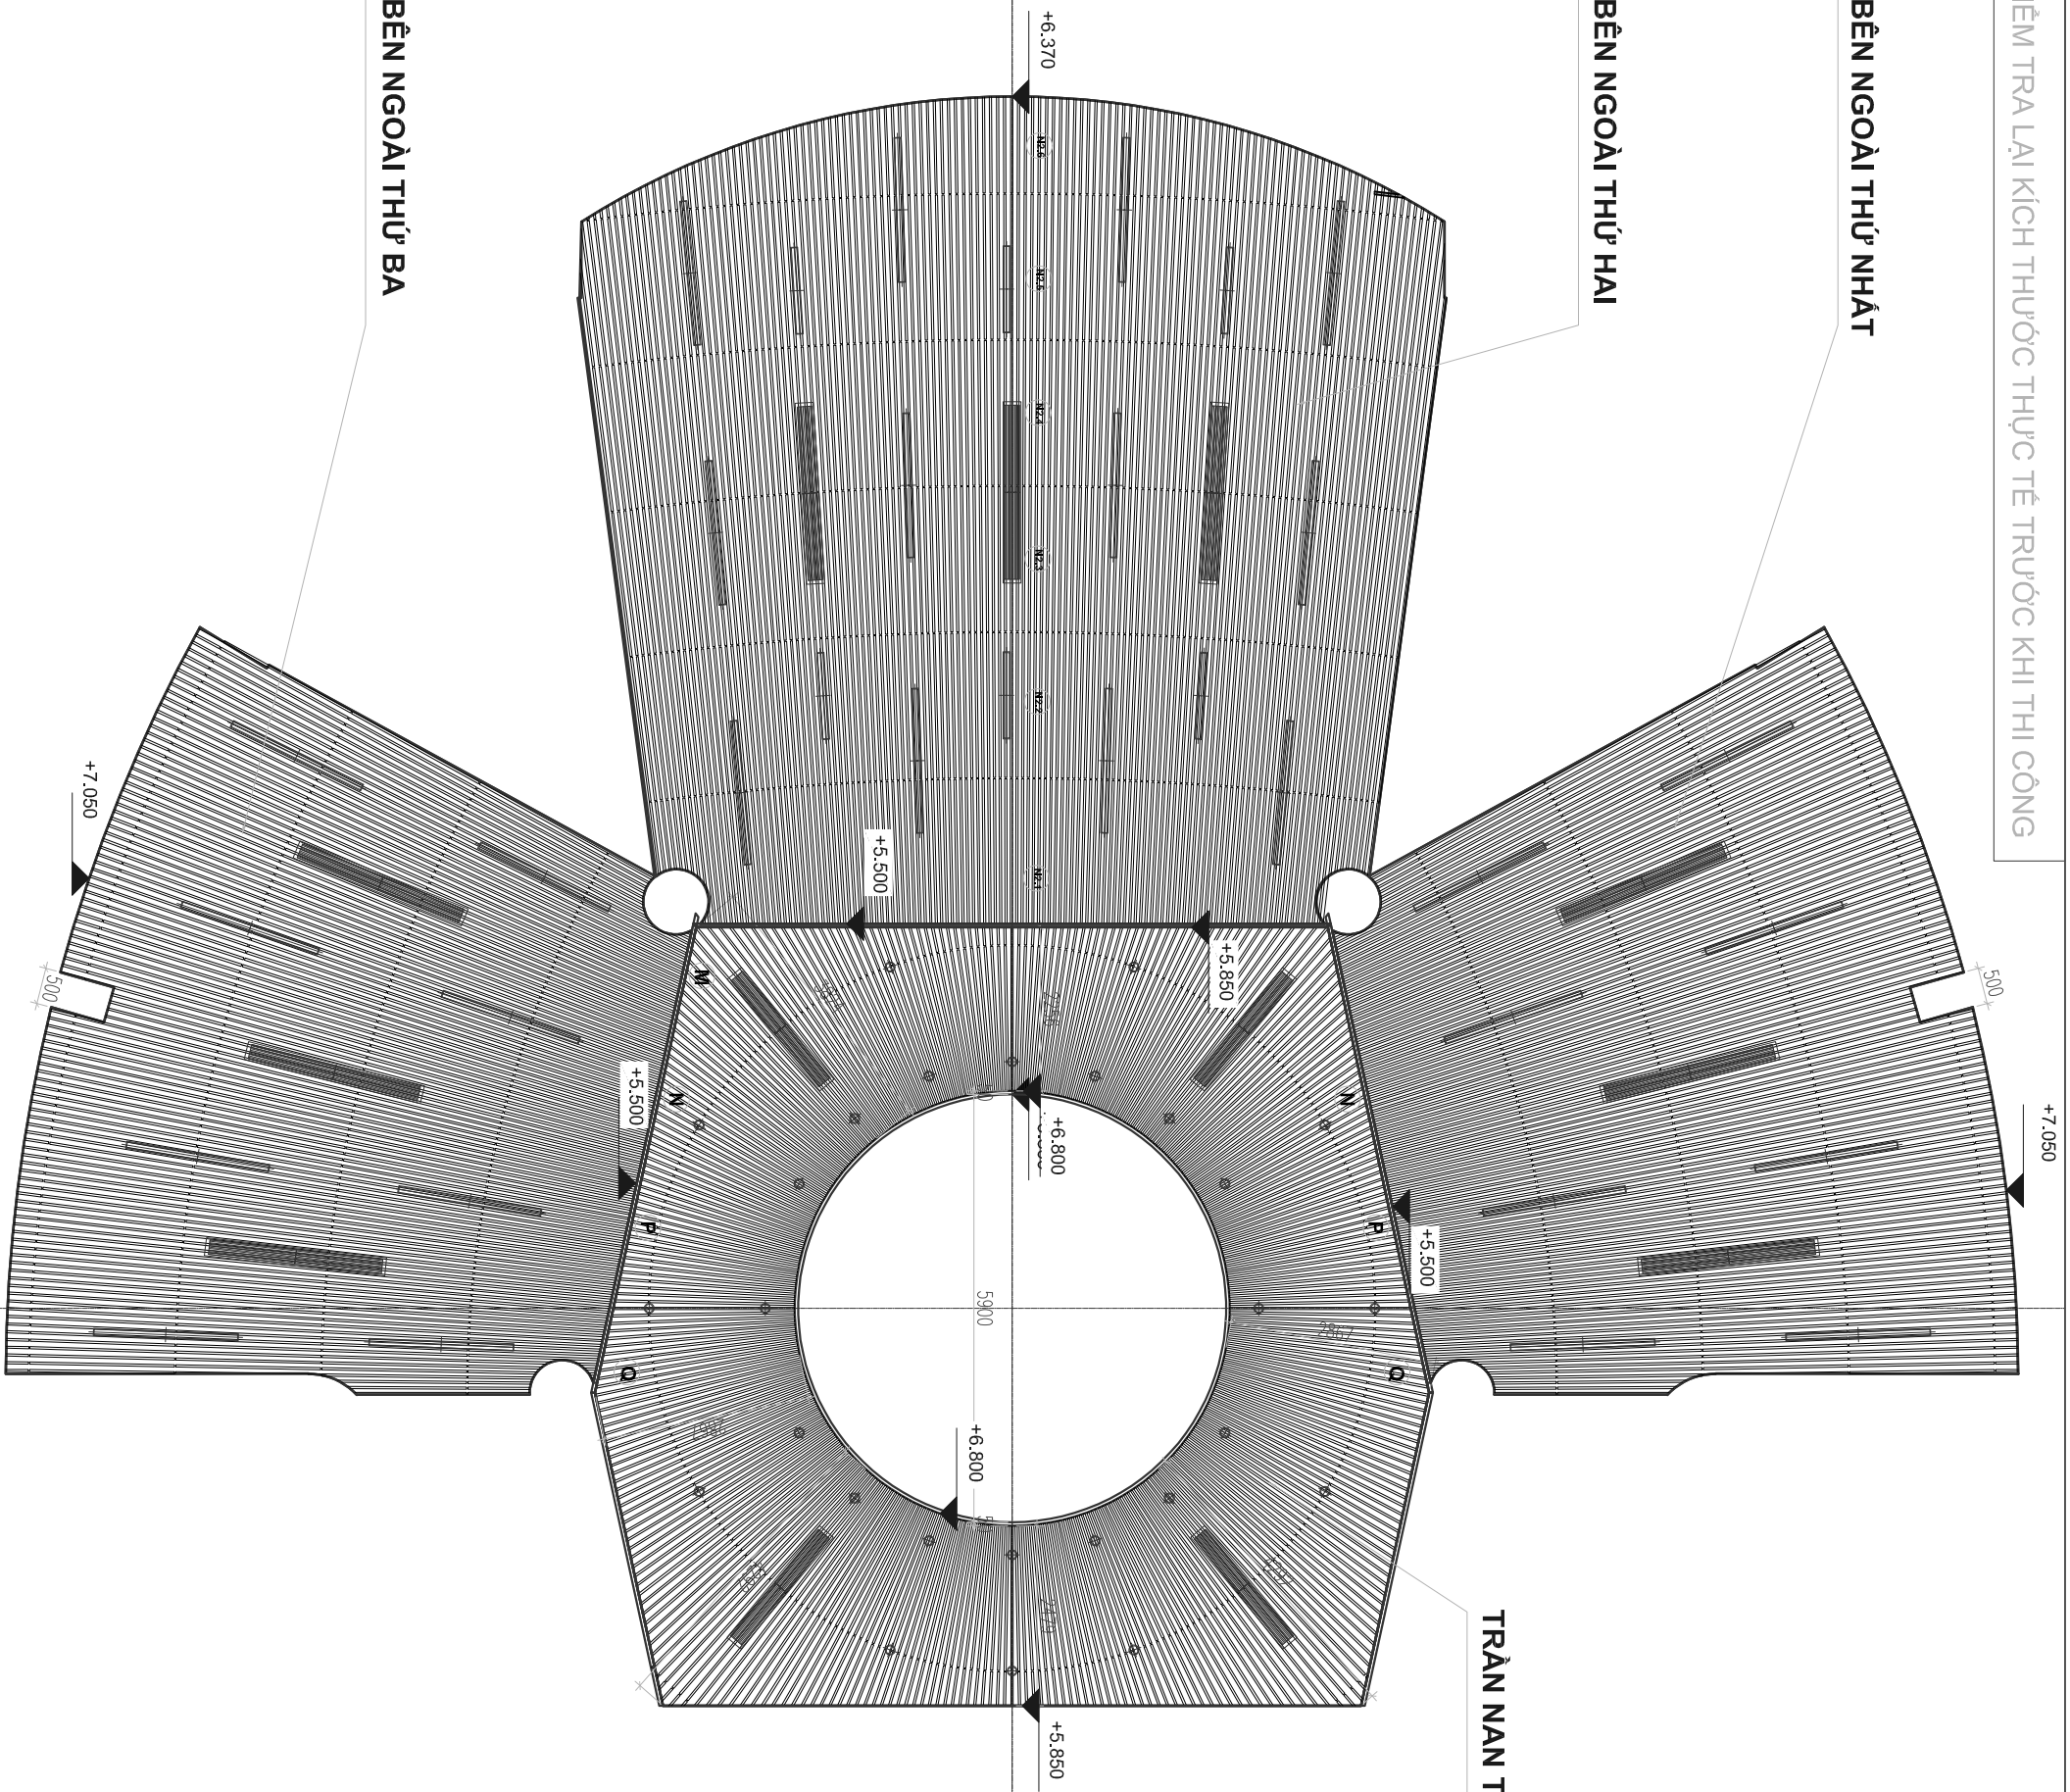

TRẦN NAN TRE BÊN NGOÀI THỨ NHẤT

TRẦN NAN TRE BÊN NGOÀI THỨ HAI

TRẦN NAN TRE BÊN TRONG

TRẦN NAN TRE BÊN NGOÀI THỨ BA

DỰ ÁN: TRƯỜNG LIÊN CẤP MARE CURIE

ĐỊA ĐIỂM: LONG BIÊN

LÔ SỐ T-06 VÀ N-10, KHU ĐÔ THỊ VIỆT HÙNG
QUẬN LONG BIÊN, HÀ NỘI

CHỦ ĐẦU TƯ:

CÔNG TY CỔ PHẦN ĐẦU TƯ
VINAKIM

LÊ DUY KHOA

ĐƠN VỊ TƯ VẤN GIÁM SÁT:

CÔNG TY CỔ PHẦN TƯ VẤN THIẾT KẾ
KẾT CẤU VIỆT

NGUYỄN QUANG TOÀN

ĐIỀU CHỈNH:

03

02

01

REF. NGÀY

NHÀ THẦU THI CÔNG:
CÔNG TY CỔ PHẦN VẬT LIỆU XANH

ALI VIỆT NAM

B18-12 VIOLET 2 VINHOMES

GARDENIA HÀM NGHI, CẦU DIEN, NAM

TỪ LIÊM, HÀ NỘI

TEL: (084) 24 39 11 22 88

EMAIL: sale@alvietnam.vn

CHỈ HUY TRƯỞNG:

NGUYỄN VĂN HIỆU

NGƯỜI KIỂM TRA:

TRẦN QUỐC VIỆT

NGƯỜI VẼ:

THẦN MINH TRANG

CƠ THẦU:

CUNG CẤP, LẬP DẤT TRẦN LAM TRE
TRANG TRÍ HỘI TRƯỜNG

HÀNG MỤC: TRẦN LAM TRE

TÊN BẢN VẼ:

MẶT BẰNG TRẦN NAN TRE

MỨC ĐƯỢC PHÁT HÀNH:

☒ BẢN VẼ SUPPORTING
☐ BẢN VẼ BIÊN PHÁP THI CÔNG
☐ BẢN VẼ HOÀN CÔNG

NGÀY: 22/03/2024

TY LỆ: 1/100

SỐ BẢN VẼ: MB-00