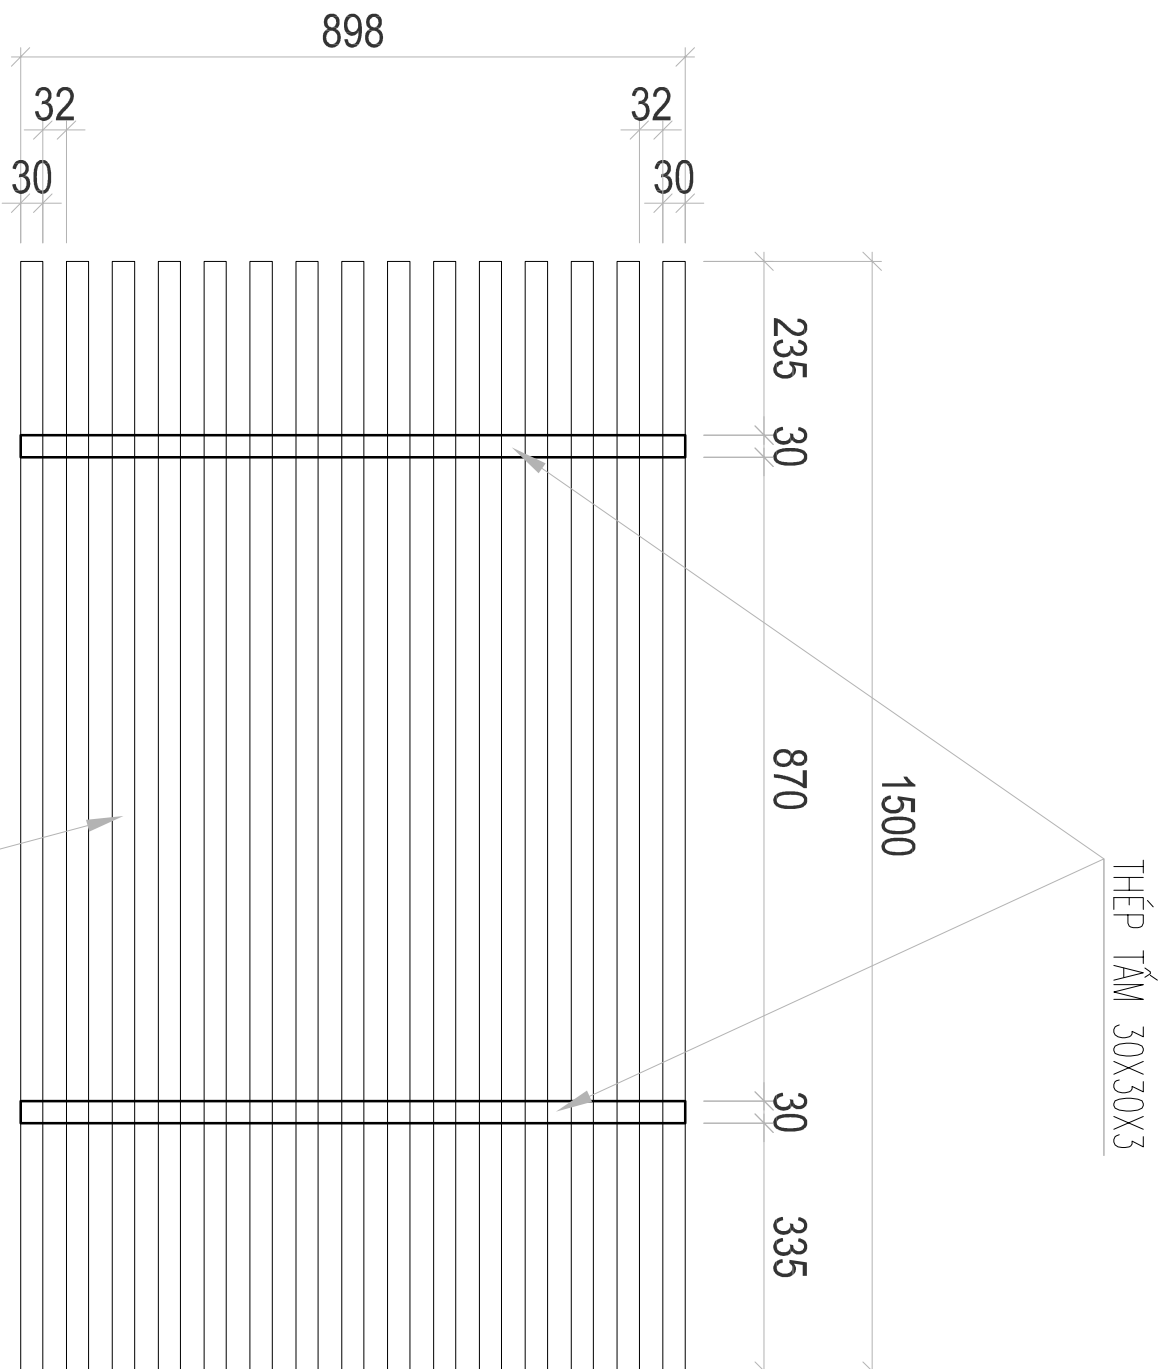

KHUNG THÉP Ô TRẦN HÌNH TRƯ

Ở GIỮA

MỨC ĐƯỢC PHÁT HÀNH:

BẢN VẼ SUPPORTING
 BẢN VẼ BIÊN PHÁP THÍ CÔNG
 BẢN VẼ HOÀN CÔNG

NGÀY: 22/03/2024

TY LỆ: 1/35

SỐ BẢN VẼ: KT-05

MÀN TẮM Ô TRẦN HÌNH TRỤ
SL: 20 TẮM