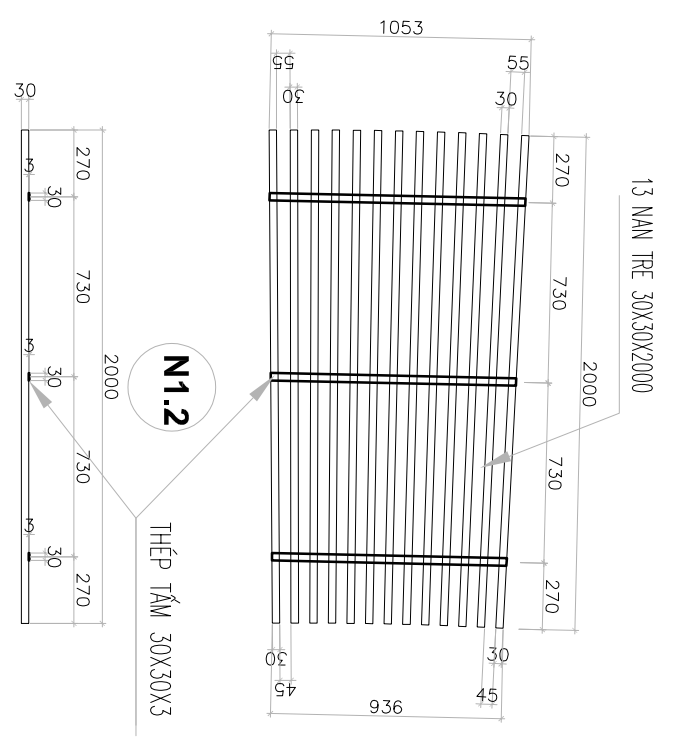

MÀNH TẤM NGOÀI 1 LOẠI 2
S.L: 8 TẤM