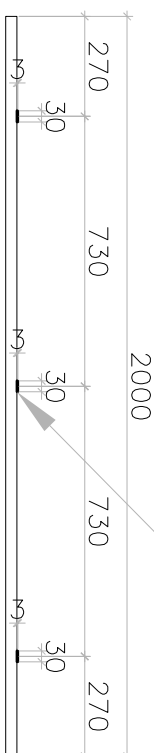

THÉP TẮM 30X30X3

MÀN HẸM TRONG LOẠI 2

SL: 24 TẤM