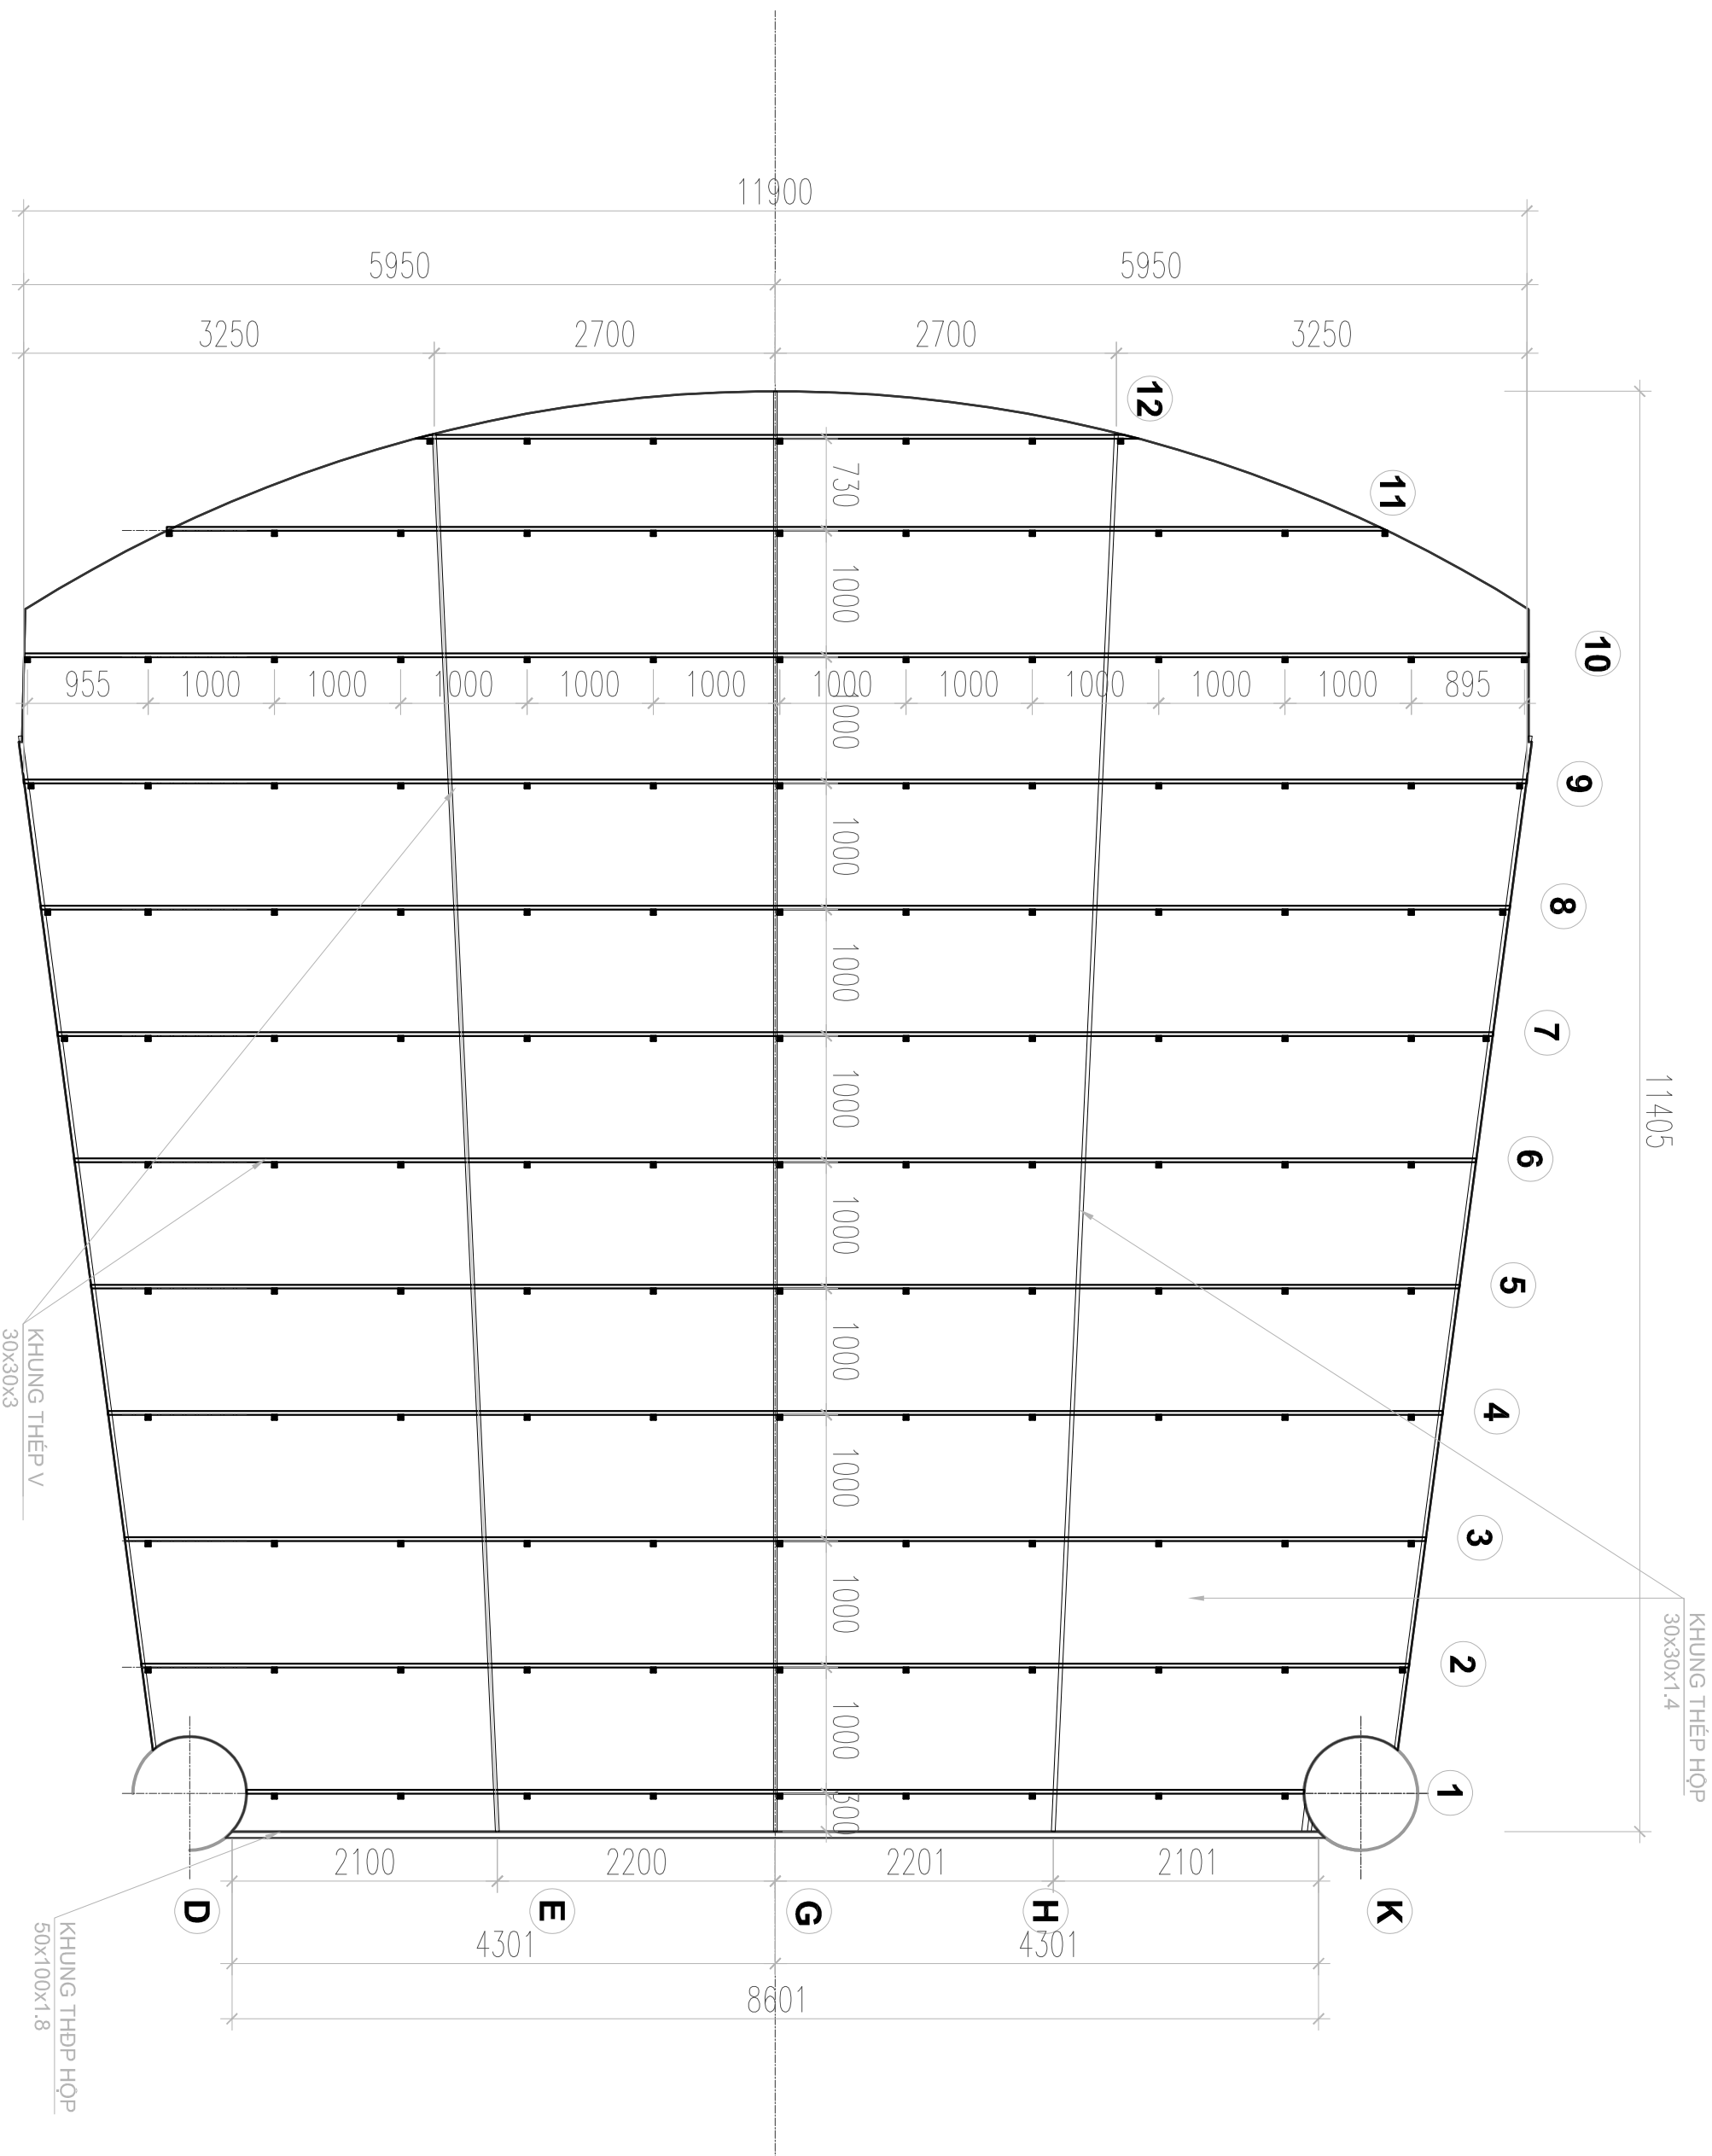

DỰ AN:

TRƯỜNG LIÊN CẤP MARE CURIE
LONG BIÊN

ĐỊA ĐIỂM:
LỘ SÁT TH-06 VÀ N-10, KHU ĐÔ THỊ VIỆT HÙNG
QUẬN LONG BIÊN, HÀ NỘI

CHỦ ĐẦU TƯ:

CÔNG TY CỔ PHẦN ĐẦU TƯ
VINAKIM

LÊ DUY KHOA

ĐƠN VỊ TƯ VẤN GIÁM SÁT:

CÔNG TY CỔ PHẦN TƯ VẤN THIẾT KẾ
KẾT CẤU VIỆT

NGUYỄN QUANG TOÀN

ĐIỀU CHỈNH

03

02

01

REF. NGÀY

NHÀ THẦU THI CÔNG:

CÔNG TY CỔ PHẦN VẬT LIỆU XANH

ALL VIỆT NAM

bambooji

B18-12 VIOLET 2 VINHOMES

GARDENIA HÀM NGHI, CẦU DIỄN, NAM

TỪ LIÊM, HÀ NỘI

TEL: (084) 24 39 11 22 88

EMAIL: sale@allvietnam.vn

CHỈ HUY TRƯỞNG:

NGUYỄN VĂN HIỆU

NGƯỜI KIỂM TRA:

TRẦN QUỐC VIỆT

NGƯỜI VẼ:

THẦN MINH TRANG

CƠ THẦU:

CUNG CẤP, LẬP DẤT TRẦN LAM TRE

TRANG TRÍ HỘI TRƯỜNG

HÀNG MỤC: TRẦN LAM TRE

TÊN BẢN VẼ:

TỌA ĐỘ KHUNG XƯƠNG TREO

TRẦN NGOÀI 2

MỨC ĐỘ PHÁT HÀNH:

☒ BẢN VẼ SỬ DỤNG
☐ BẢN VẼ BIÊN PHÁP THI CÔNG
☐ BẢN VẼ HOÀN CÔNG

NGÀY: 22/03/2024

TY LỆ: 1/50

SỐ BẢN VẼ: TB-03