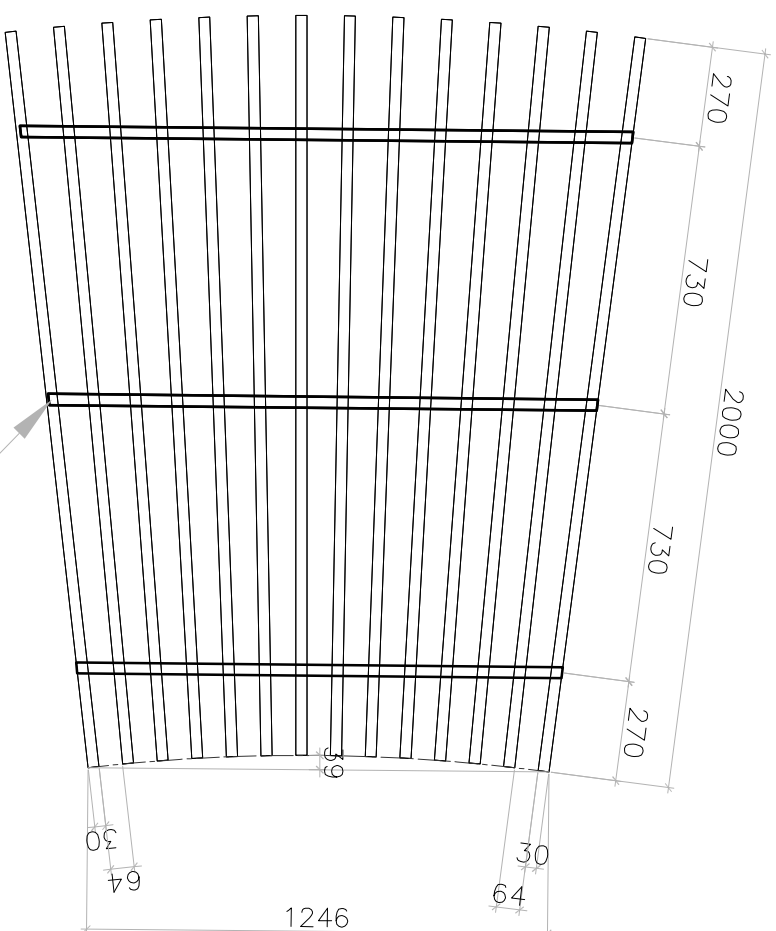

ĐƠN VỊ TRIỂN KHAI KIỂM TRA LẠI KỊCH THỰC THỰC TẾ TRƯỚC KHI THI CÔNG

DỰ ÁN:
TRƯỜNG LIÊN CẤP MARIE CURIE
LONG BIÊN

ĐỊA ĐIỂM:
LỘ SÁT TH-06 VÀ N-10, KHU DỪ THỊ VIỆT HÙNG
QUẬN LONG BIÊN, HÀ NỘI

CHỦ ĐẦU TƯ :
CÔNG TY CỔ PHẦN ĐẦU TƯ
VINAKIM

LÊ DUY KHOA

ĐƠN VỊ TƯ VẤN GIÁM SÁT:
CÔNG TY CỔ PHẦN TƯ VẤN THIẾT KẾ
KẾT CẤU VIỆT

NGUYỄN QUANG TOÀN

ĐIỀU CHỈNH	NGÀY
03	
02	
01	

NHÀ THẦU THI CÔNG:
CÔNG TY CỔ PHẦN VẬT LIỆU XANH

ALI VIỆT NAM

bamboồ ại

B18-12 VIOLET 2 VINHOMES
GARDENIA HÀM NGHI, CẦU DIỄN, NAM
TỪ LIÊM, HÀ NỘI
TEL: (084) 24 39 11 22 88
EMAIL: sale@alvietnam.vn

CHỈ HUY TRƯỞNG:

NGUYỄN VĂN HIỆU

NGƯỜI KIỂM TRA:

TRẦN QUỐC VIỆT

NGƯỜI VẼ:

THẦN MINH TRANG

CÓI THẦU:

CUNG CẤP, LẬP ĐẤT TRẦN LAM TRE
TRANG TRÍ HỘI TRƯỜNG

HÀNG MỤC: TRẦN LAM TRE

TÊN BẢN VẼ:

CHI TIẾT MÀN HẸM TÂM
NAN TRE BÊN TRONG

MỨC ĐỘ CHỈ PHỐI HẸM:

☒ BẢN VẼ SUPPORTING
☐ BẢN VẼ BIÊN PHÁP THI CÔNG
☐ BẢN VẼ HOÀN CÔNG

NGÀY: 22/03/2024

TY LỆ: 1/20

SỐ BẢN VẼ: CT-01