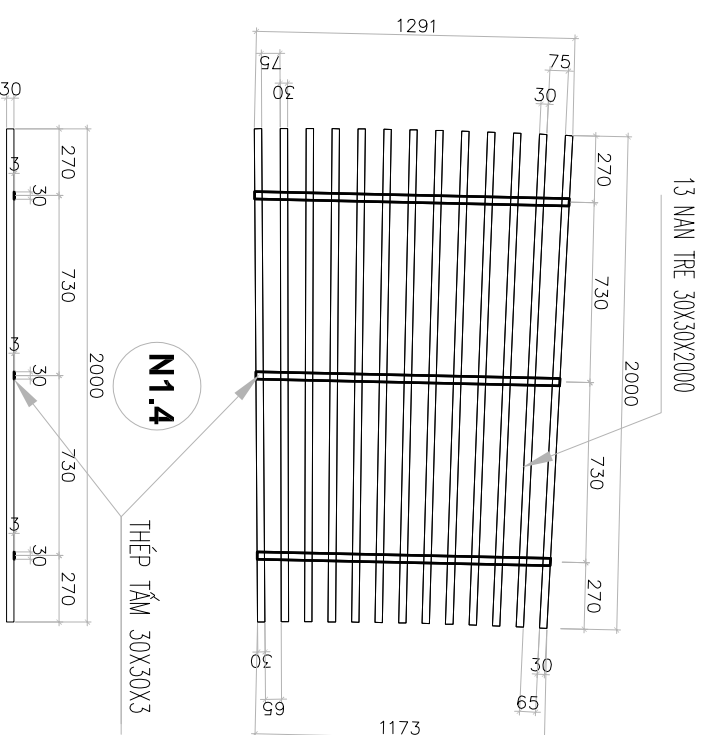

MÀNH TẦM NGOÀI 1 LOẠI 4
S.L: 8 TẦM

DỰ ÁN:

TRƯỜNG LIÊN CẤP MARIE CURIE

LONG BIÊN

ĐỊA ĐIỂM:
LỘ SÁT TH-06 VÀ N-10, KHU ĐÔ THỊ VIỆT HÙNG
QUẬN LONG BIÊN, HÀ NỘI

CHỦ ĐẦU TƯ:

CÔNG TY CỔ PHẦN ĐẦU TƯ
VINAKIM

LÊ DUY KHOA

ĐƠN VỊ TƯ VẤN GIÁM SÁT:

CÔNG TY CỔ PHẦN TƯ VẤN THIẾT KẾ
KẾT CẤU VIỆT

NGUYỄN QUANG TOÀN

ĐIỀU CHỈNH

03

02

01

REF:

NGÀY

NHÀ THẦU THI CÔNG:

CÔNG TY CỔ PHẦN VẬT LIỆU XANH

ALI VIỆT NAM

B18-12 VIOLET 2 VINHOMES

GARDENIA HÀM NGHI, CẦU DIỄN, NAM

TỪ LIÊM, HÀ NỘI

TEL: (084) 24 39 11 22 88

EMAIL: sale@alvietnam.vn

CHỈ HUY TRƯỞNG:

NGUYỄN VĂN HIỆU

NGƯỜI KIỂM TRA:

TRẦN QUỐC VIỆT

NGƯỜI VẼ:

THẦN MINH TRANG

CƠ THẦU:

CUNG CẤP, LẬP ĐẤT TRẦN LAM TRE
TRANG TRÍ HỘI TRƯỜNG

HÀNG MỤC: TRẦN LAM TRE
TÊN BAN VẼ:
CHỈ THIẾT MÀNH TẦM TRẦN
NAN TRE BÊN NGOÀI

MỨC ĐƯỢC PHÁT HÀNH:

☒ BẢN VẼ SUPPLEMENT
☐ BẢN VẼ BIÊN PHÁP THI CÔNG
☐ BẢN VẼ HOÀN CÔNG

NGÀY: 22/03/2024

TY LỆ: 1/30

SỐ BẢN VẼ: CT-02