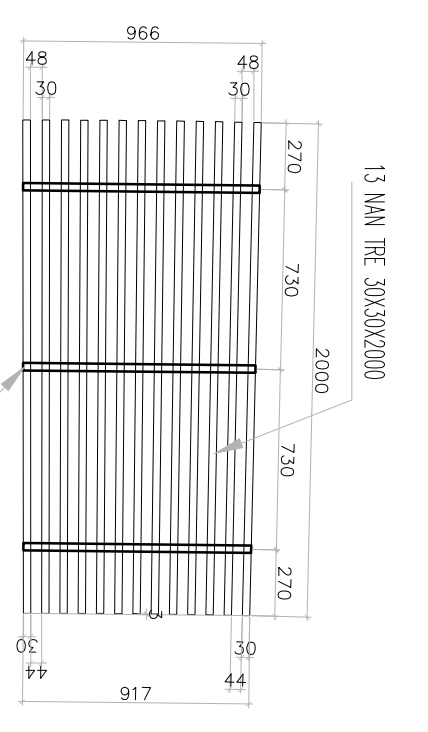

N2.3

THÉP TẤM 30X30X3

MẠNH TẤM NGOÀI 2 LOẠI 3
SL. 10 TẤM

N2.2

THÉP TẤM 30X30X3

MẠNH TẤM NGOÀI 2 LOẠI 1
SL. 10 TẤM

N2.1

THÉP TẤM 30X30X3