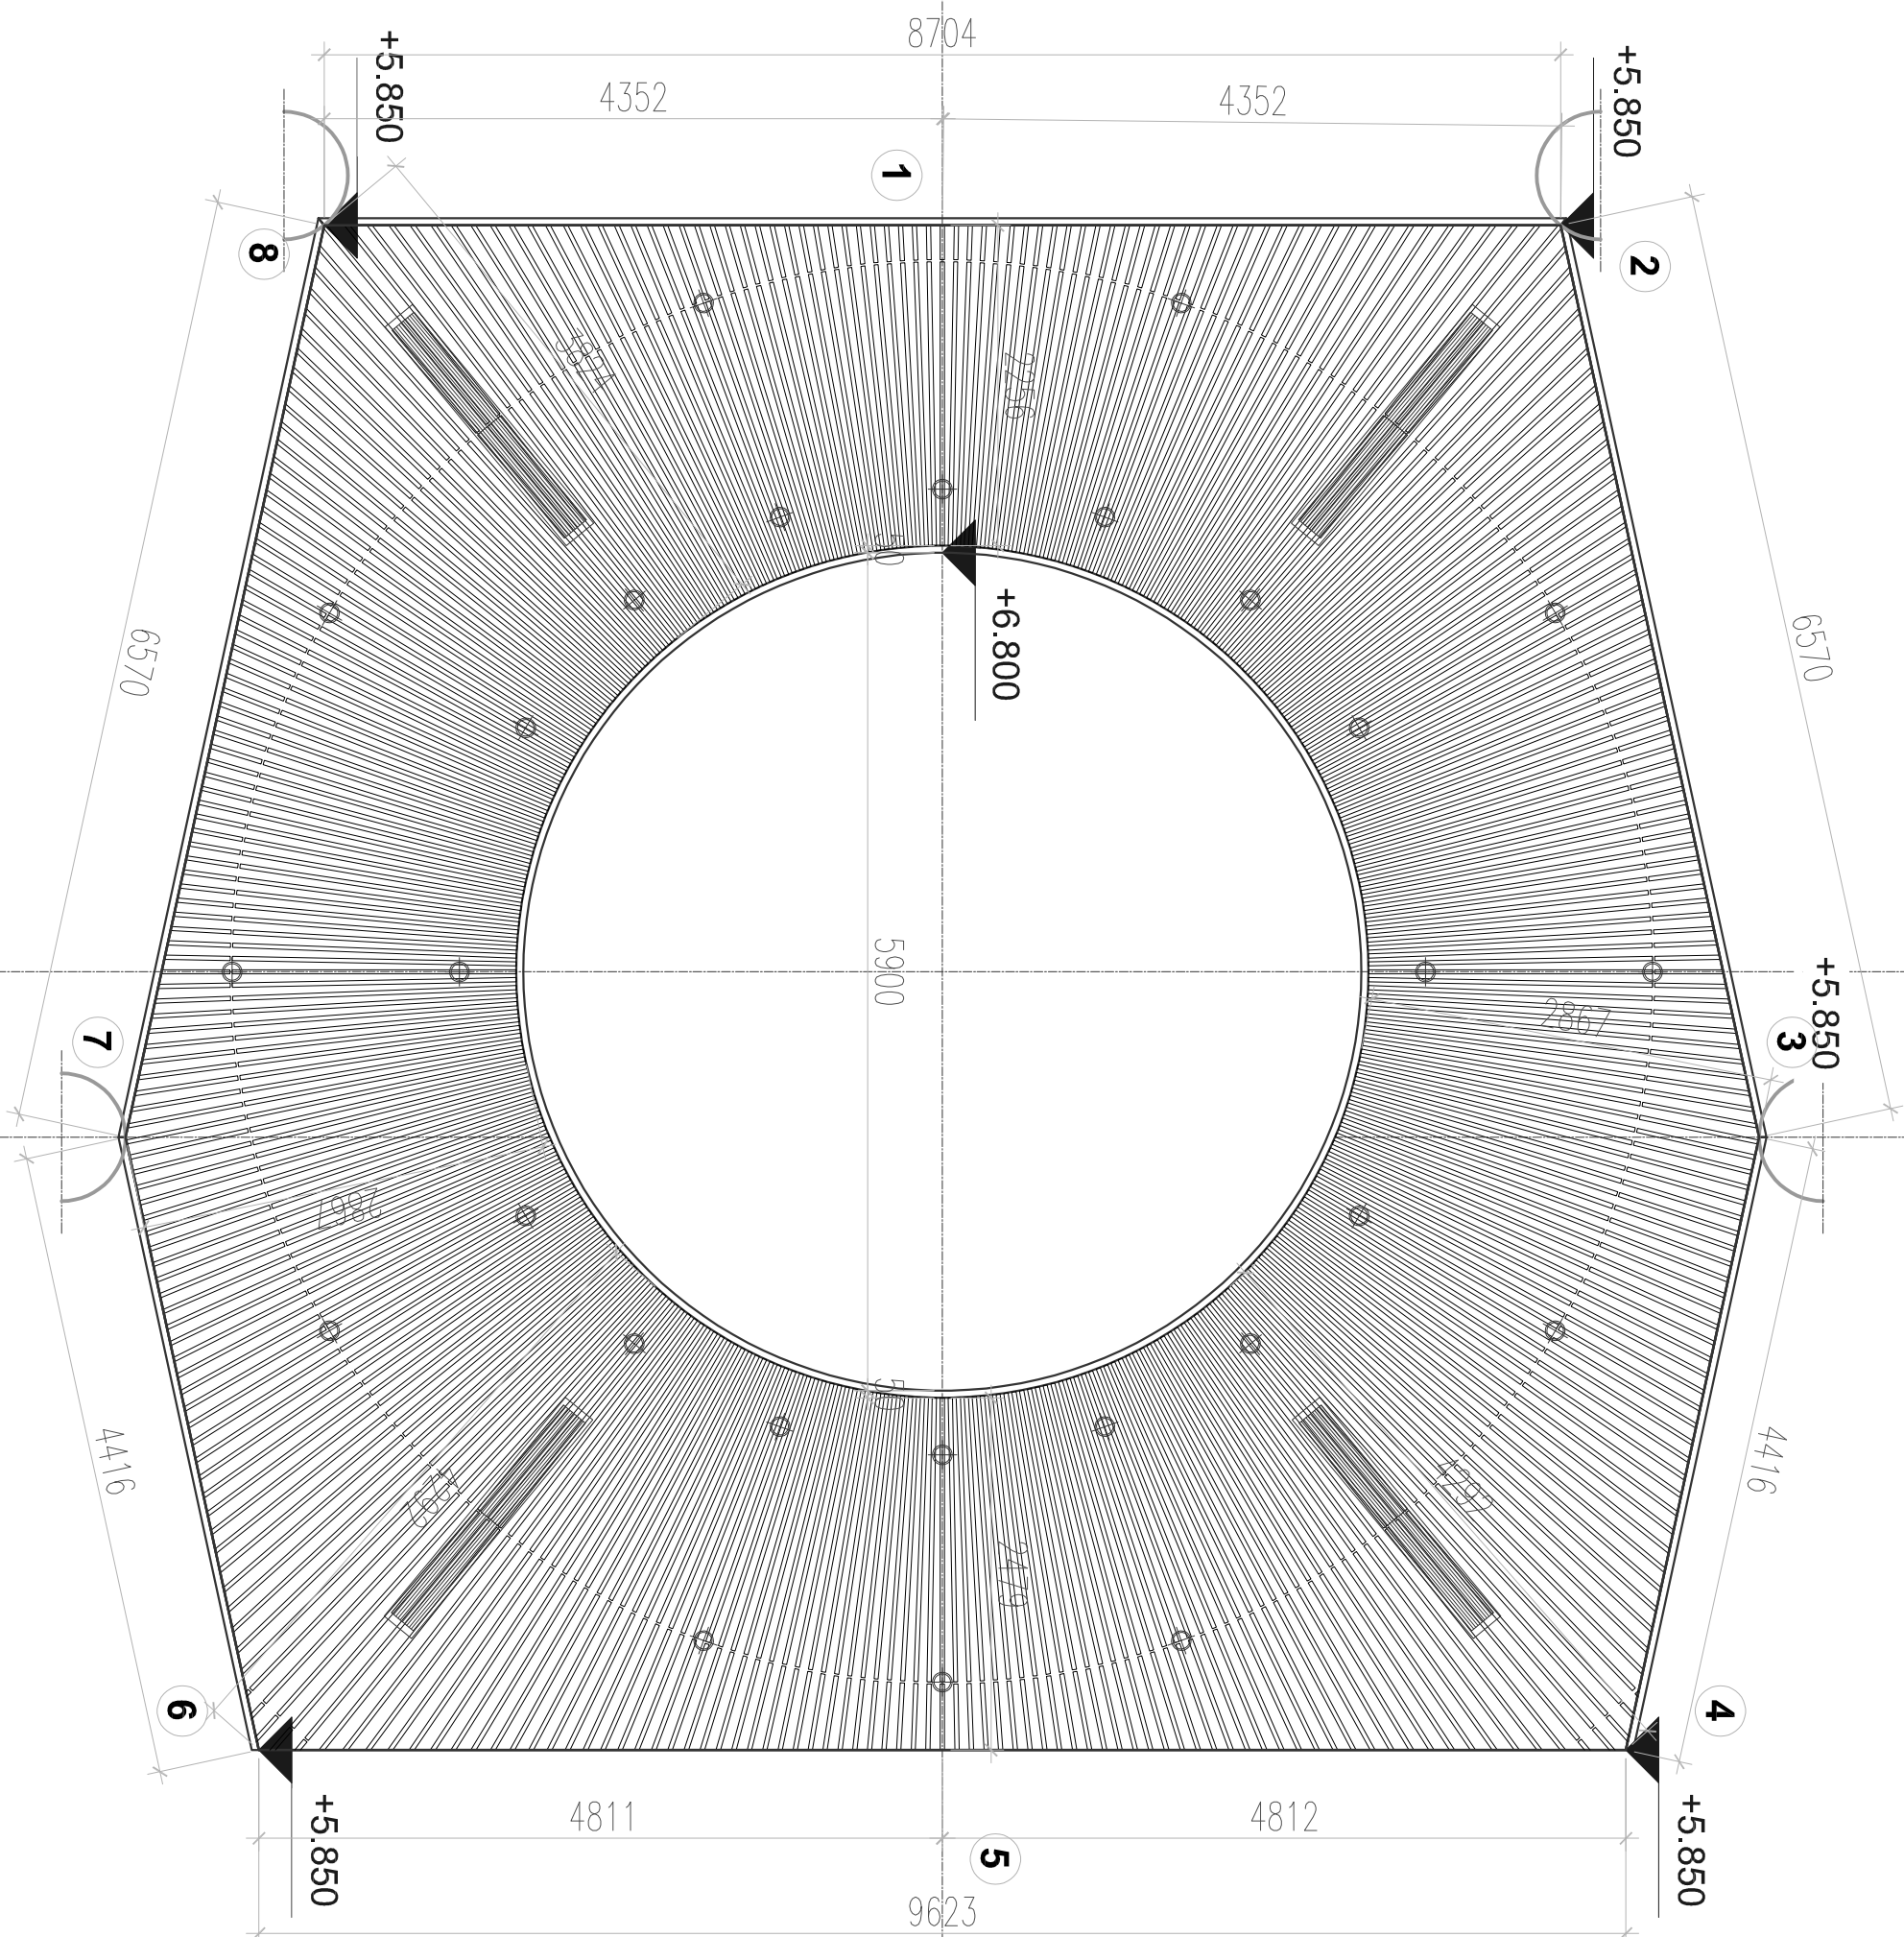

DỰ ÁN

TRƯỜNG LIÊN CẤP MARE CURIE

LONG BIÊN

ĐỊA ĐIỂM:
LÔ ĐẤT TH-06 VÀ N1-10, KHU ĐÔ THỊ VIỆT HÙNG
QUẬN LONG BIÊN, HÀ NỘI

CHỦ ĐẦU TƯ :

CÔNG TY CỔ PHẦN ĐẦU TƯ
VINAKIM

LÊ DUY KHOA

ĐƠN VỊ TƯ VẤN GIÁM SÁT:

CÔNG TY CỔ PHẦN TƯ VẤN THIẾT KẾ
KẾT CẤU VIỆT

NGUYỄN QUANG TOÀN

ĐIỀU CHỈNH

03

02

01

REF.

NGÀY

NHÀ THẦU THI CÔNG:

CÔNG TY CỔ PHẦN VẬT LIỆU XANH

ALI VIỆT NAM

bamboo ai

B18-12 VIOLET 2 VINHOMES

GARDENIA HÀM NGHI, CẦU DIEN, NAM

TỪ LIÊM, HÀ NỘI

TEL: (084) 24 39 11 22 88

EMAIL: sale@alvietnam.vn

CHỈ HUY TRƯỞNG:

NGUYỄN VĂN HIỆU

NGƯỜI KIỂM TRA:

TRẦN QUỐC VIỆT

NGƯỜI VẼ:

THẦN MINH TRANG

CƠ THẦU:

CUNG CẤP, LẬP DẤT TRẦN LAM TRE

TRANG TRÍ HỘI TRƯỜNG

HÀNG MỤC: TRẦN LAM TRE

TÊN BẢN VẼ:

MẶT BẰNG TRẦN NAN TRE

BÊN TRONG

MỨC ĐỘ CHỈ PHẠT HÀNH:

☒ BẢN VẼ SỬ DỤNG
☐ BẢN VẼ BIÊN PHÁP THI CÔNG
☐ BẢN VẼ HOÀN CÔNG

NGÀY: 22/03/2024

TY LỆ: 1/50

SỐ BẢN VẼ: MB-01