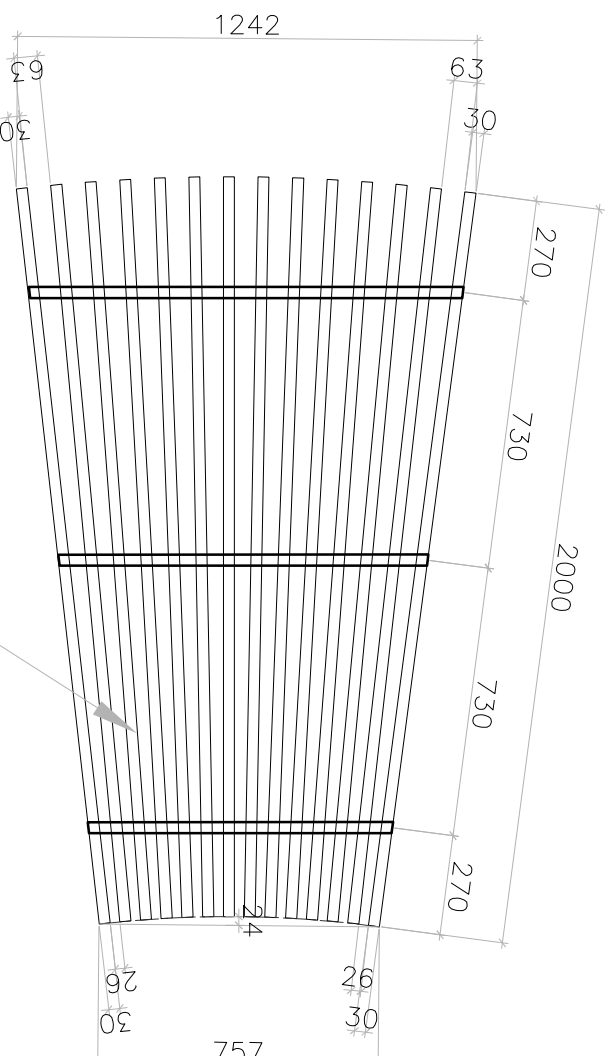

14 NAN TRE 30X30X2000