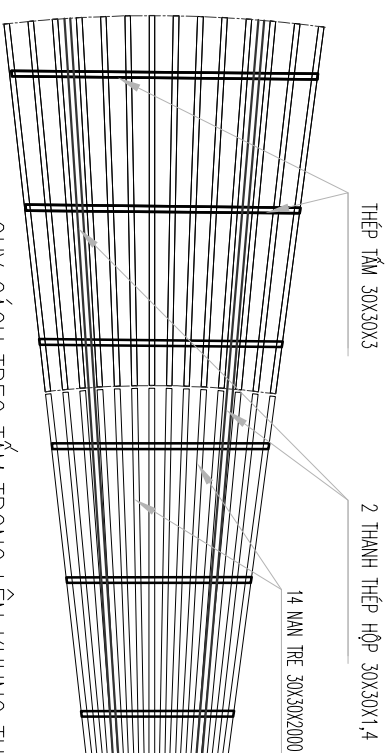

HÀNG MỤC: TRẦN LAM TRE
TÊN BẢN VẼ:
QUY CÁCH LỚP TRẦN NAM
TRE LÊN KHUNG THÉP

MỨC ĐỘ CH PHẢI HẠN:

BẢN VẼ SHOP DRAWINGS
 BẢN VẼ BIÊN PHÁP THỊ CÔNG
 BẢN VẼ HOÀN CÔNG

NGÀY: 22/03/2024

TY LỆ: 1/40

SỐ BẢN VẼ: QC-01