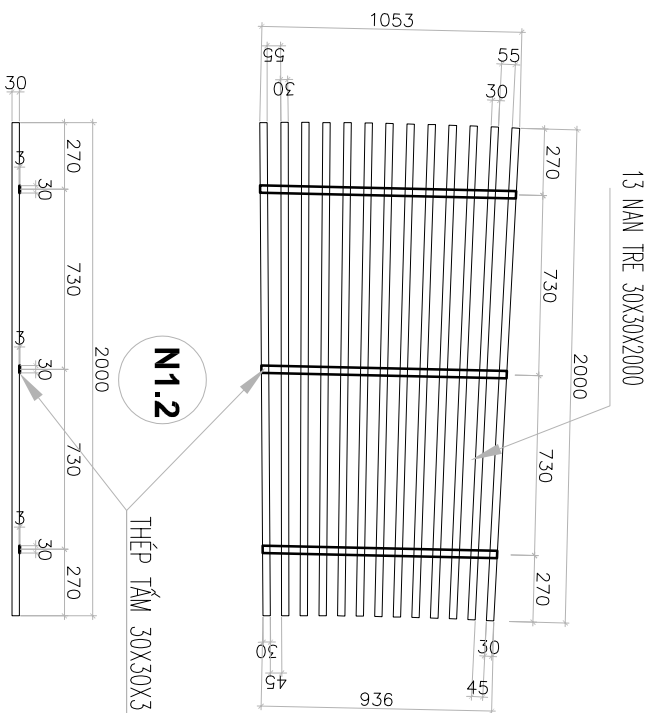

BẢN VẼ SUPPLEMENT
 BẢN VẼ BIÊN PHÁP THI CÔNG
 BẢN VẼ HOÀN CÔNG

NGÀY: 22/03/2024

TY LỆ: 1/50

SỐ BẢN VẼ: TB-02

MÀNH TẦM NGOÀI 1 LOẠI 3
S.L: 8 TẦM

MÀNH TẦM NGOÀI 1 LOẠI 2
S.L: 8 TẦM

MÀNH TẦM NGOÀI 1 LOẠI 1
S.L: 8 TẦM