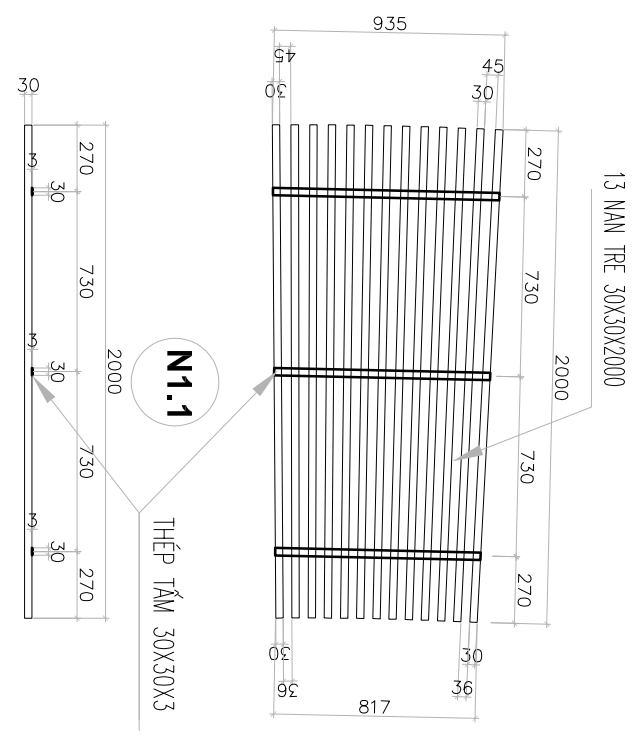

MỨC ĐÍCH PHÁT HÀNH:
 BẢN VẼ SUPPLEMENT
 BẢN VẼ BIÊN PHÁP THI CÔNG
 BẢN VẼ HOÀN CÔNG
NGÀY: 22/03/2024
TY LỆ: 1/50
SỐ BẢN VẼ: TB-04

MÀNH TẤM NGOÀI 1 LOẠI 3
S.L: 8 TẤM

MÀNH TẤM NGOÀI 1 LOẠI 2
S.L: 8 TẤM

MÀNH TẤM NGOÀI 1 LOẠI 1
S.L: 8 TẤM