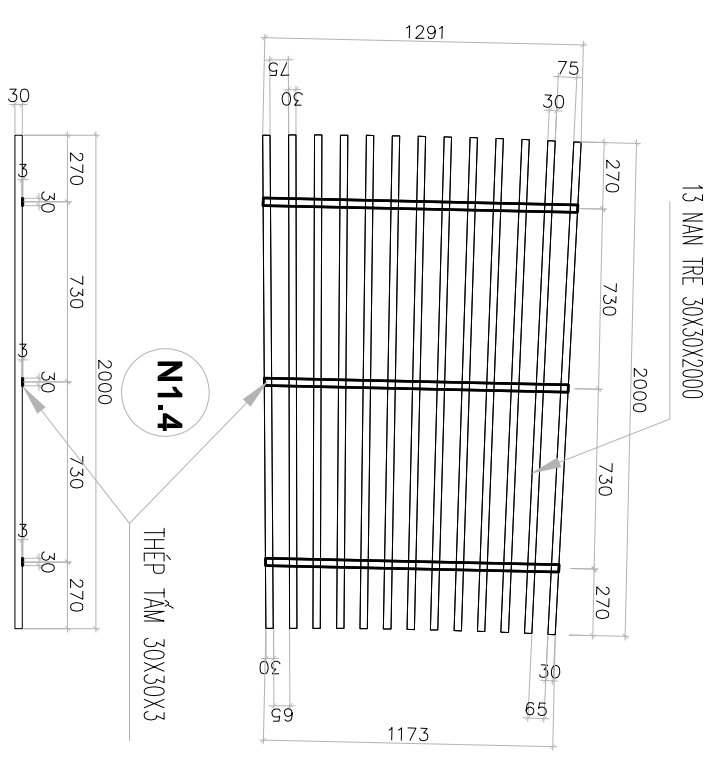

MÀNH TẤM NGOÀI 1 LOẠI 4
S.L: 8 TẤM

DỰ ÁN:

TRƯỜNG LIÊN CẤP MARE CURIE
LONG BIÊN

ĐỊA ĐIỂM:
LÔ SỐ TH-06 VÀ N-10, KHU ĐÔ THỊ VIỆT HÙNG
QUẬN LONG BIÊN, HÀ NỘI

CHỦ ĐẦU TƯ:
CÔNG TY CỔ PHẦN ĐẦU TƯ
VINAKIM

LÊ DUY KHOA

ĐƠN VỊ TƯ VẤN GIÁM SÁT:
CÔNG TY CỔ PHẦN TƯ VẤN THIẾT KẾ
KẾT CẤU VIỆT

NGUYỄN QUANG TOÀN

DIỀU CHỈNH	
03	
02	
01	
REF.	NGÀY

NHÀ THẦU THI CÔNG:
CÔNG TY CỔ PHẦN VẬT LIỆU XANH
ALI VIỆT NAM

B18-12 VIOLET 2 VINHOMES
GARDENIA HÀM NGHI, CẦU DIEN, NAM
TỪ LIÊM, HÀ NỘI
TEL: (084) 24 39 11 22 88
EMAIL: sale@alivietnam.vn

CHỈ HUY TRƯỞNG:
NGUYỄN VĂN HIỆU
NGƯỜI KIỂM TRA:
TRẦN QUỐC VIỆT
NGƯỜI VẼ:
THẦN MINH TRANG

CÓI THẦU:
CUNG CẤP, LẬP DẤT TRẦN LAM TRE
TRANG TRÍ HỘI TRƯỜNG

HÀNG MỤC: TRẦN LAM TRE
TÊN BÀN VẼ: MẶT BẰNG MÀNH TẤM TRẦN
LAM TRE BÊN NGOÀI 3

MỨC ĐÍCH PHÁT HÀNH:

☒ BẢN VẼ SUPPORTING
☐ BẢN VẼ BIÊN PHÁP THI CÔNG
☐ BẢN VẼ HOÀN CÔNG

NGÀY	22/03/2024
TY LỆ	1/30
SỐ BẢN VẼ	CT-04