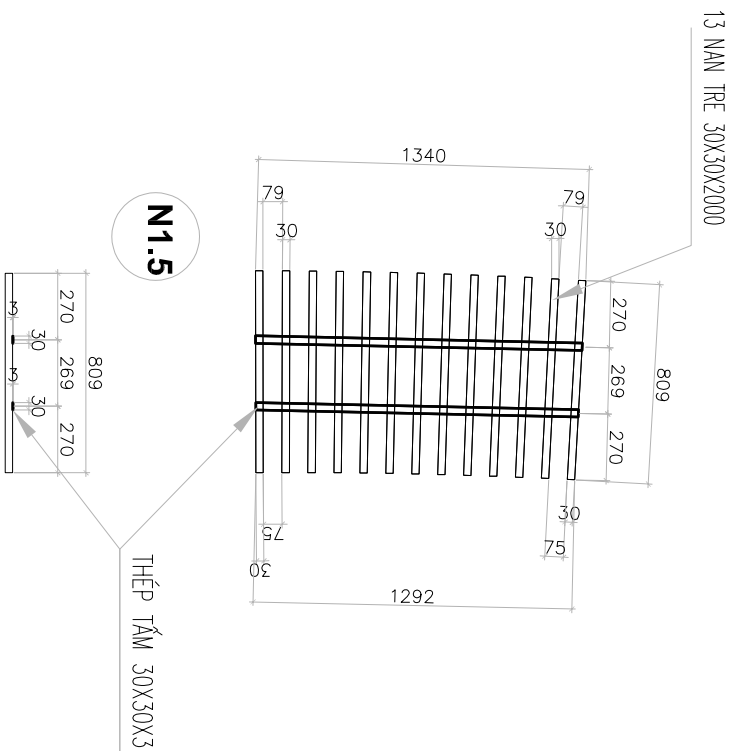

BẢN VẼ SUPPLEMENT
 BẢN VẼ BIÊN PHÁP THI CÔNG
 BẢN VẼ HOÀN CÔNG

NGÀY: 22/03/2024

TY LỆ: 1/50

SỐ BẢN VẼ: TB-02

MÀNH TẦM NGOÀI 1 LOẠI 3
S.L: 8 TẦM

MÀNH TẦM NGOÀI 1 LOẠI 2
S.L: 8 TẦM

MÀNH TẦM NGOÀI 1 LOẠI 1
S.L: 8 TẦM