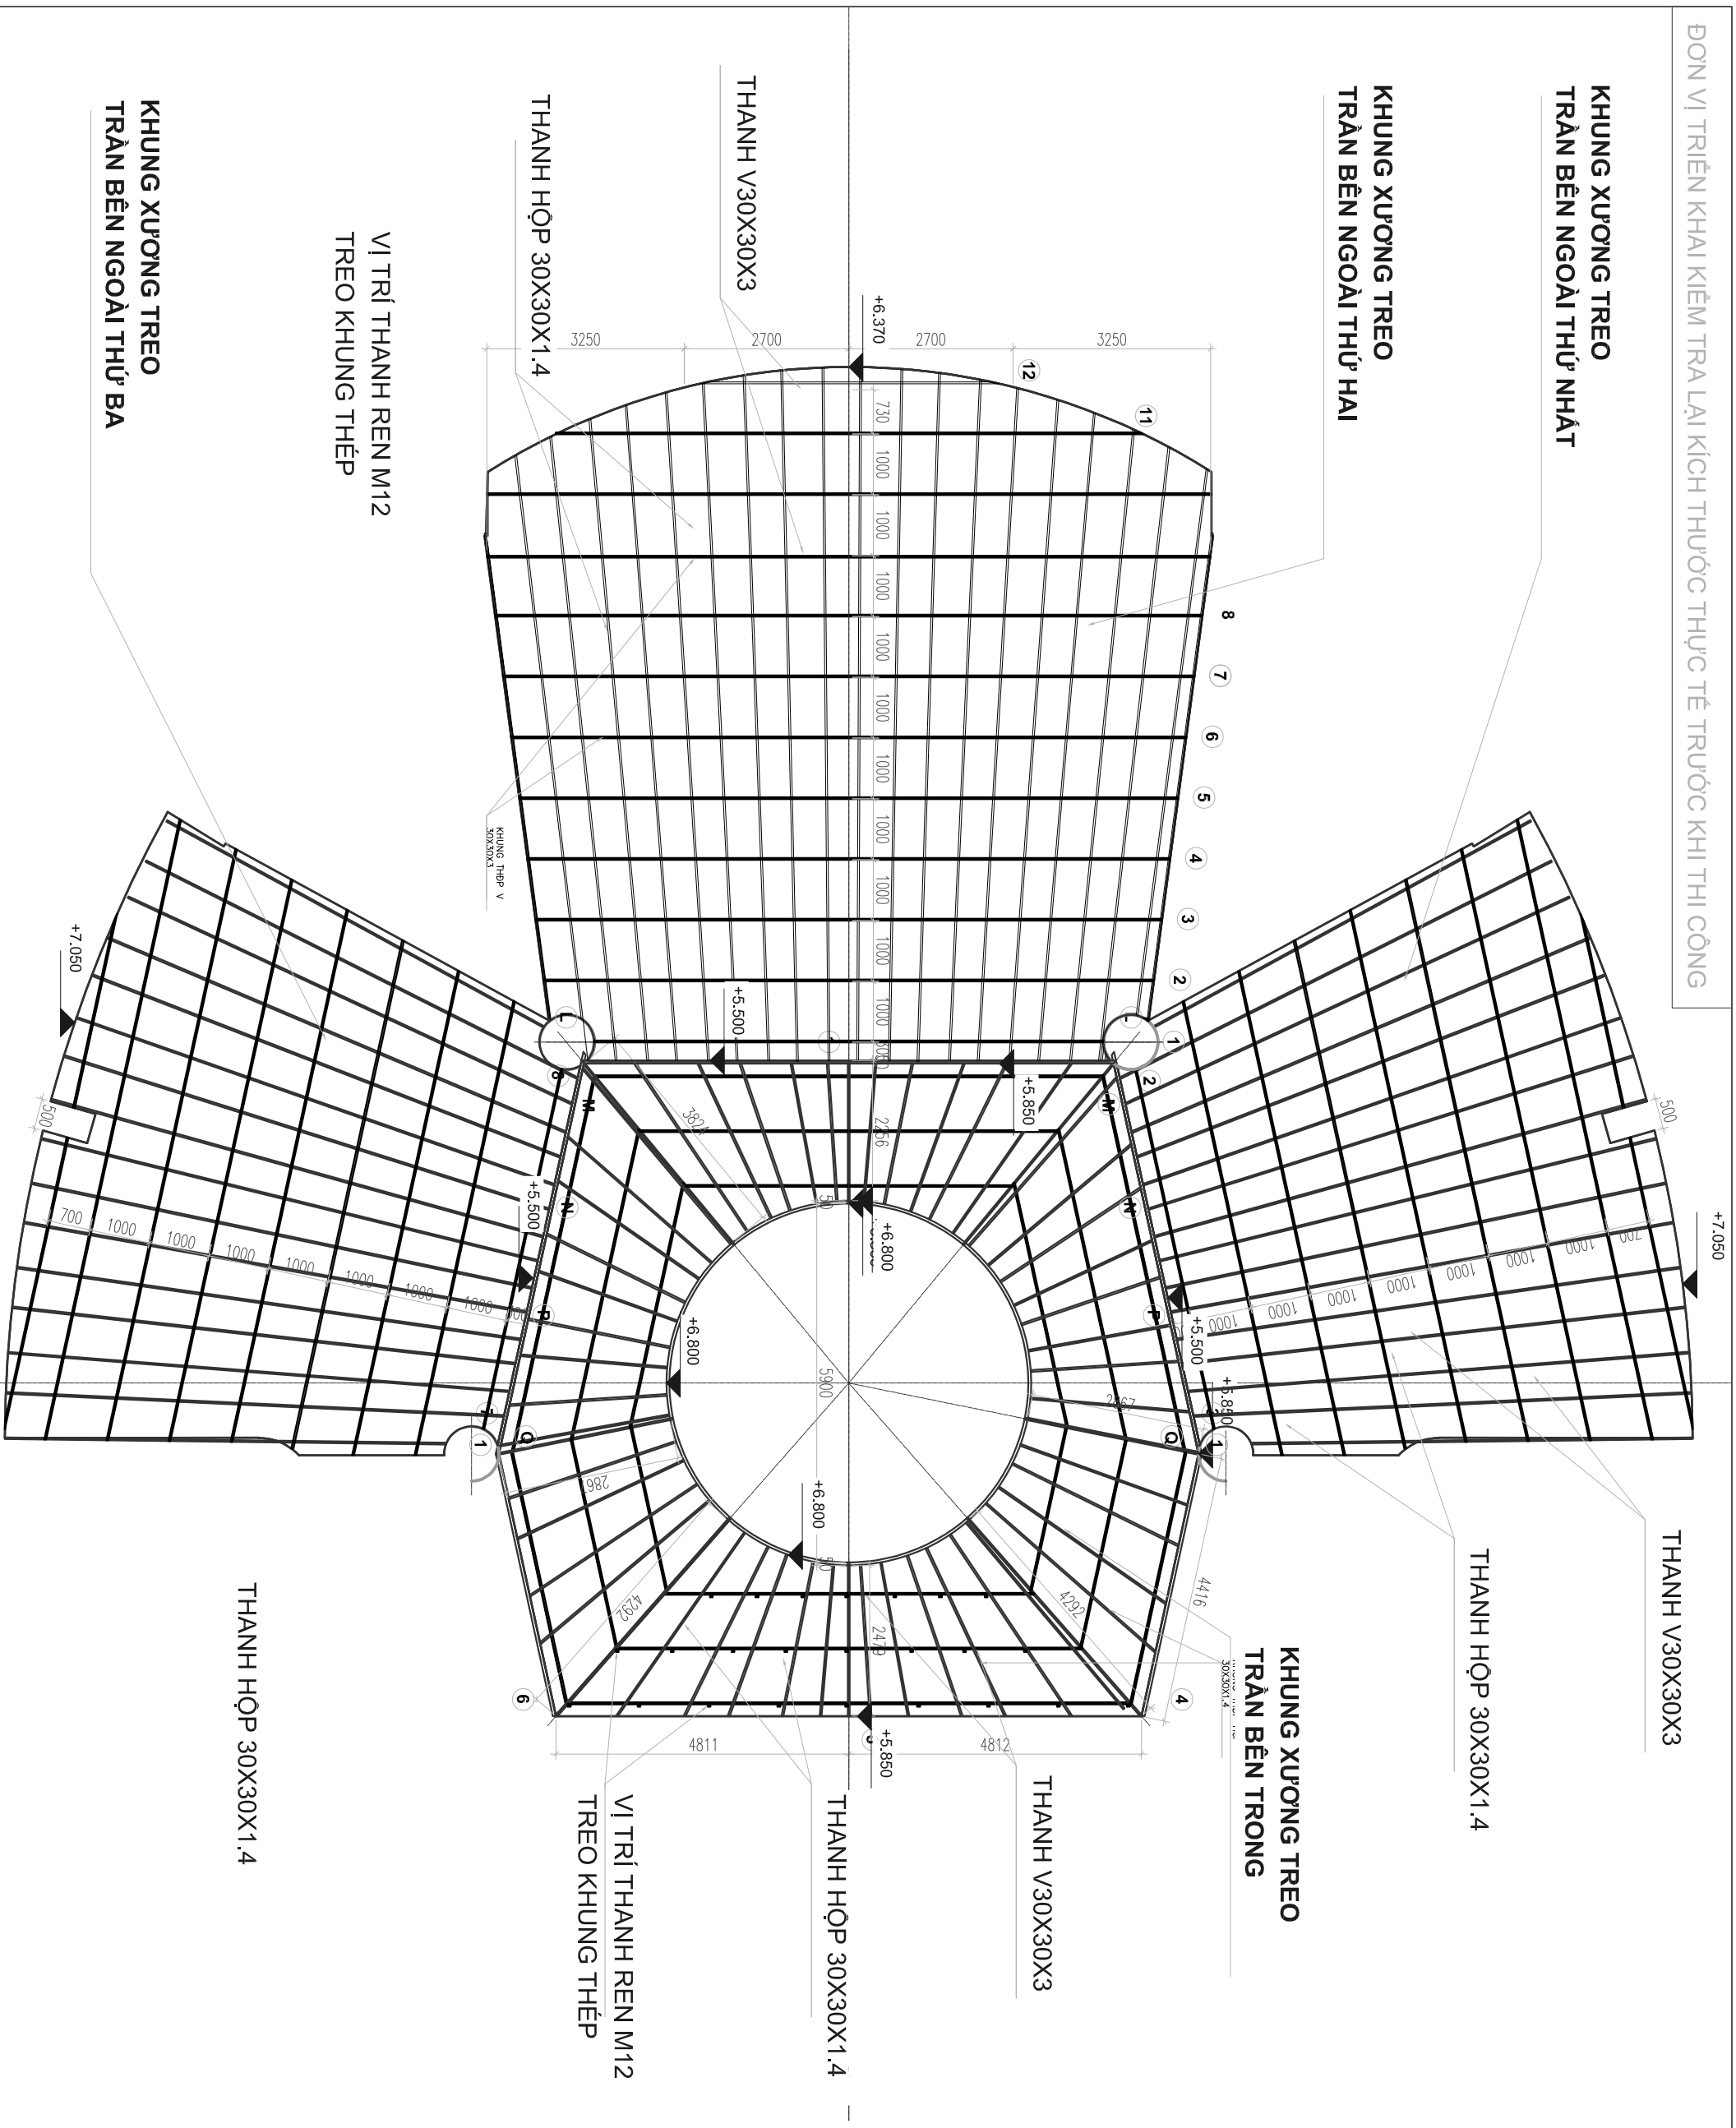

ĐƠN VỊ TRIỂN KHAI KIỂM TRA LẠI KỊCH THUỘC THỰC TẾ TRƯỚC KHI THI CÔNG

KHUNG XƯƠNG TREO
TRẦN BÊN NGOÀI THỨ NHẤT

KHUNG XƯƠNG TREO
TRẦN BÊN NGOÀI THỨ HAI

THANH V30X30X3

THANH HỘP 30X30X1.4

KHUNG XƯƠNG TREO
TRẦN BÊN TRONG

THANH V30X30X3

THANH HỘP 30X30X1.4

VỊ TRÍ THANH REN M12
TREO KHUNG THÉP

THANH HỘP 30X30X1.4

KHUNG XƯƠNG TREO
TRẦN BÊN NGOÀI THỨ BA

VỊ TRÍ THANH REN M12
TREO KHUNG THÉP

DỰ ÁN:
TRƯỜNG LIÊN CẤP MARIE CURIE
LONG BIÊN

ĐỊA ĐIỂM:
LÔ ĐẤT TH-06 VÀ M-10, KHU ĐÔ THỊ VIỆT HÙNG
QUẬN LONG BIÊN, HÀ NỘI

CHỦ ĐẦU TƯ:
CÔNG TY CỔ PHẦN ĐẦU TƯ
VINAKIM

LÊ DUY KHOA

CÔNG TY CỔ PHẦN TƯ VẤN THIẾT KẾ
KẾT CẤU VIỆT

NGUYỄN QUANG TOÀN

DIỀU CHỈNH	
03	
02	
01	

B18-12 VIOLET 2 VINHOMES
GARDENIA HÀM NGHI, CẦU DIỄN, NAM
TỪ LIÊM, HÀ NỘI
TEL: (084) 24 39 11 22 88
EMAIL: sale@alvietnam.vn

CHỦ ĐẦU TƯ/CÔNG TY:
NGUYỄN VĂN HIỆU
NGƯỜI KIỂM TRA:
TRẦN QUỐC VIỆT
NGƯỜI VẼ:
THẦN MINH TRANG

CÔNG CẤP, LẬP DẤT TRẦN LAM TRE
TRANG TRÍ HỘI TRƯỜNG

HÀNG MỤC: TRẦN LAM TRE
TÊN BẢN VẼ: MẶT BẰNG KHUNG THÉP
TREO TRẦN TRE

MỨC ĐÓNG PHẠT HẠN:
☒ BẢN VẼ SUPPORTING
☒ BẢN VẼ BIÊN PHÁP THI CÔNG
☐ BẢN VẼ HOÀN CÔNG
NGÀY: 22/03/2024
TỶ LỆ: 1/100
SỐ BẢN VẼ: KT-00