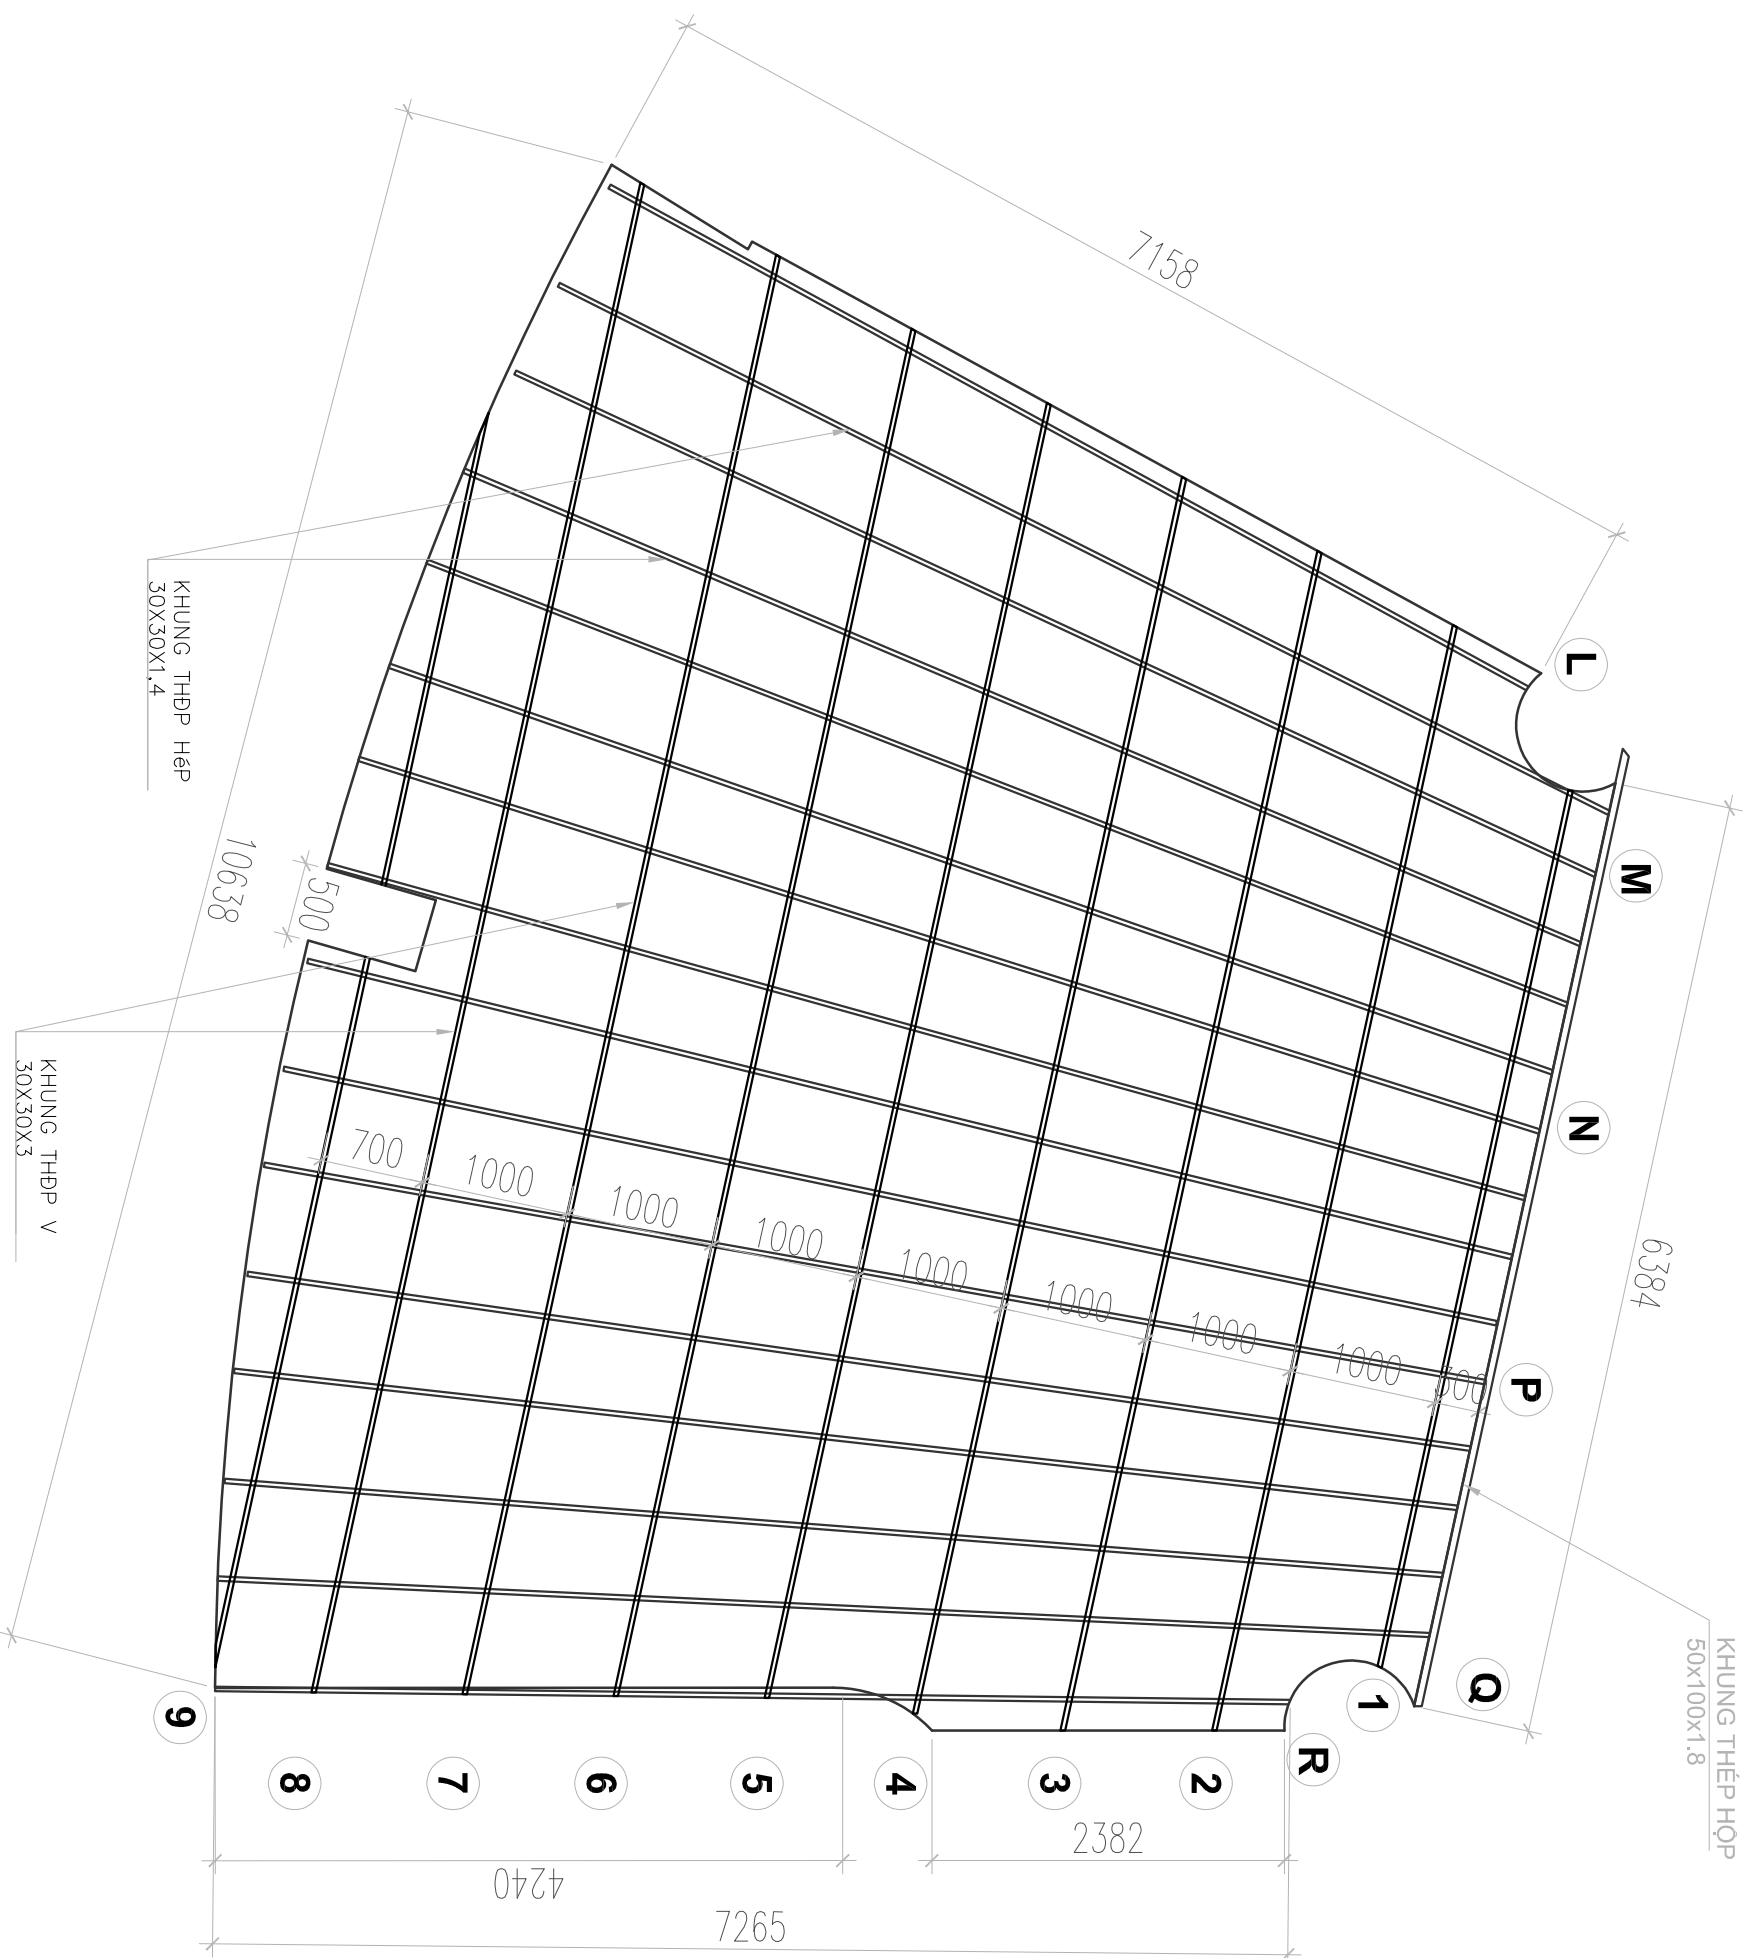

DỰ AN:

TRƯỜNG LIÊN CẤP MARIE CURIE
LONG BIÊN

ĐỊA ĐIỂM:
LÔ SÁT TH-06 VÀ N-10, KHU ĐÔ THỊ VIỆT HÙNG
QUẬN LONG BIÊN, HÀ NỘI

CHỦ ĐẦU TƯ:

CÔNG TY CỔ PHẦN ĐẦU TƯ
VINAKIM

LÊ DUY KHOA

ĐƠN VỊ TƯ VẤN GIÁM SÁT:

CÔNG TY CỔ PHẦN TƯ VẤN THIẾT KẾ
KẾT CẤU VIỆT

NGUYỄN QUANG TOÀN

ĐIỀU CHỈNH

03	
02	
01	
REF:	NGÀY

NHÀ THẦU THI CÔNG:
CÔNG TY CỔ PHẦN VẬT LIỆU XANH

ALI VIỆT NAM

bamboo ai

B18-12 VIOLET 2 VINHOMES
GARDENIA HÀM NGHI, CẦU DIEN, NAM
TƯ LĨEM, HÀ NỘI
TEL: (084) 24 39 11 22 88
EMAIL: sale@alvietnam.vn

CHỈ HUY TRƯỞNG:

NGUYỄN VĂN HIỆU

NGƯỜI KIỂM TRA:

TRẦN QUỐC VIỆT

NGƯỜI VẼ:

THẦN MINH TRANG

CÓI THẦU:

CUNG CẤP, LẬP ĐẤT TRẦN LAM TRE
TRANG TRÍ HỘI TRƯỞNG

HÀNG MỤC: TRẦN LAM TRE

TÊN BẢN VẼ:

MẶT BẰNG KHUNG XƯƠNG
TREO TRẦN NGOÀI 3

MỨC ĐƯỢC PHÁT HÀNH:

☒ BẢN VẼ SUPPLEMENT
☐ BẢN VẼ BIÊN PHÁP THI CÔNG
☐ BẢN VẼ HOÀN CÔNG

NGÀY: 22/03/2024

TY LỆ: 1/50

SỐ BẢN VẼ: KT-04