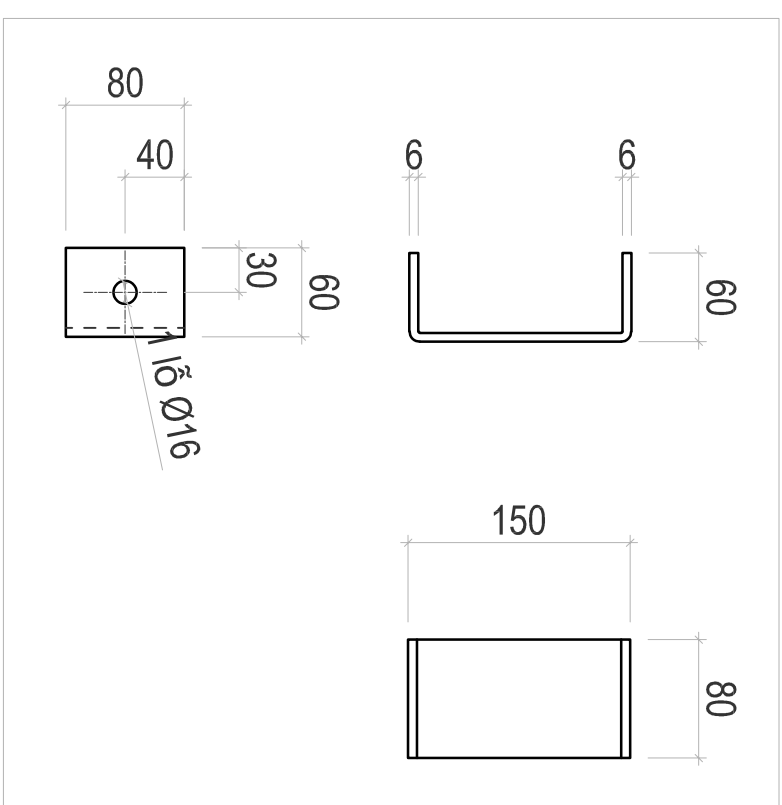

KHUNG THÉP Ô TRẦN HÌNH TRƯ

Ở GIỮA

MỨC ĐƯỢC PHÁT HÀNH:

BẢN VẼ SUPPORTING
 BẢN VẼ BIÊN PHÁP THÍ CÔNG
 BẢN VẼ HOÀN CÔNG

NGÀY: 22/03/2024

TY LỆ: 1/35

SỐ BẢN VẼ: KT-05

MÀN TẮM Ô TRẦN HÌNH TRỤ
SL: 20 TẮM